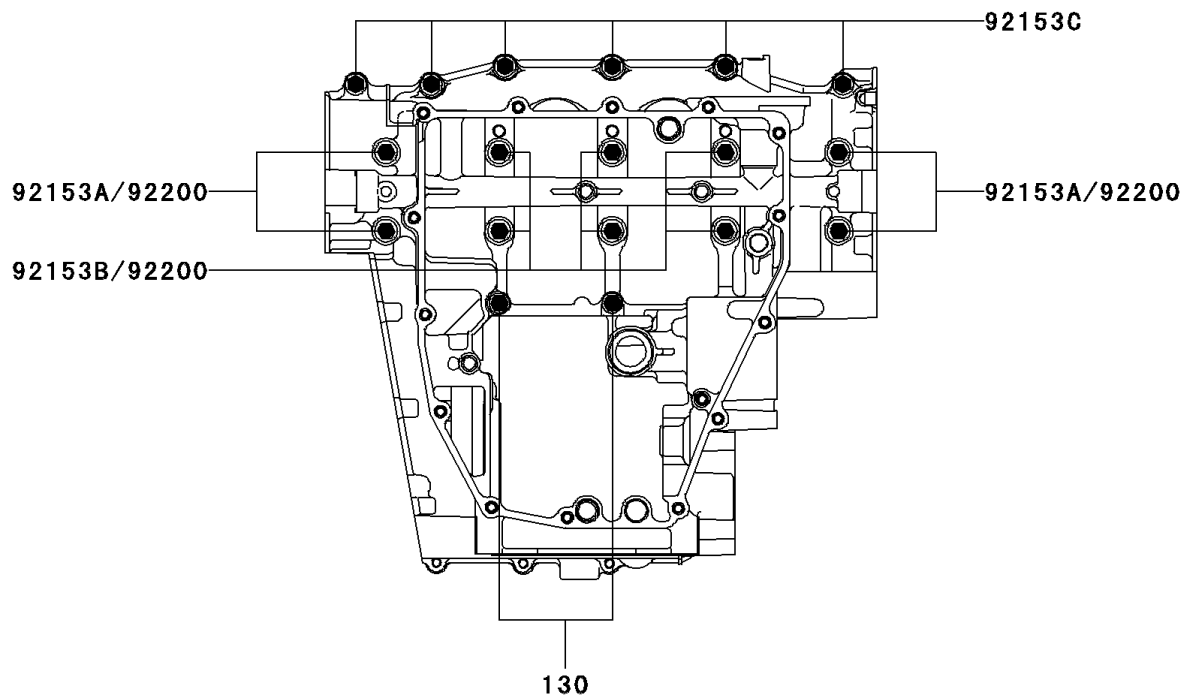

2004 Ninja[®] ZX[™]-6RR

PARTS DIAGRAM

Crankcase Bolt Pattern

E1412

Upper Case

Lower Case

2004 Ninja® ZX™-6RR

PARTS LIST

Crankcase Bolt Pattern

ITEM NAME

PART NUMBER

QUANTITY
