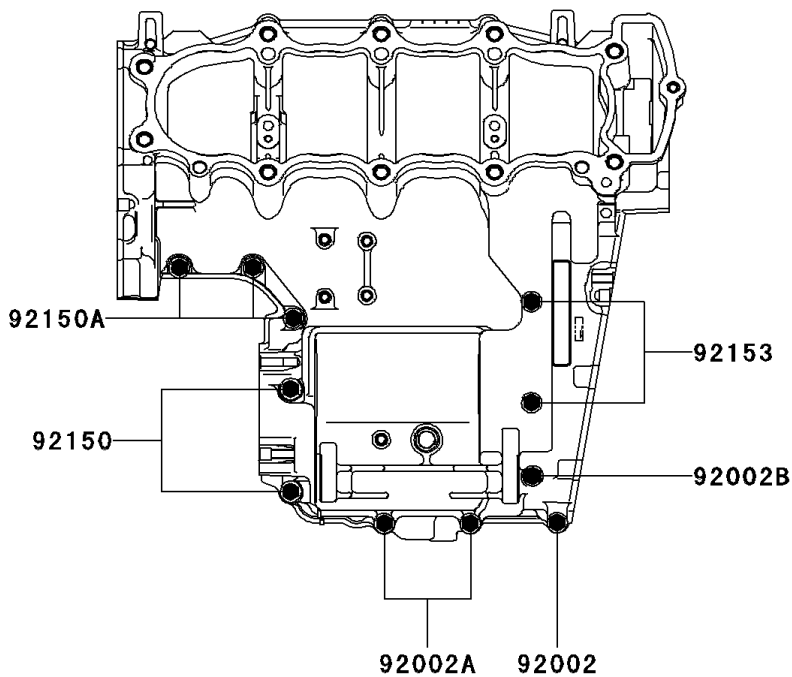

2004 Ninja[®] ZX[™]-6RR

PARTS DIAGRAM

Crankcase Bolt Pattern

E1412

Upper Case

Lower Case

2004 Ninja® ZX™-6RR

PARTS LIST

Crankcase Bolt Pattern

ITEM NAME

PART NUMBER

QUANTITY
