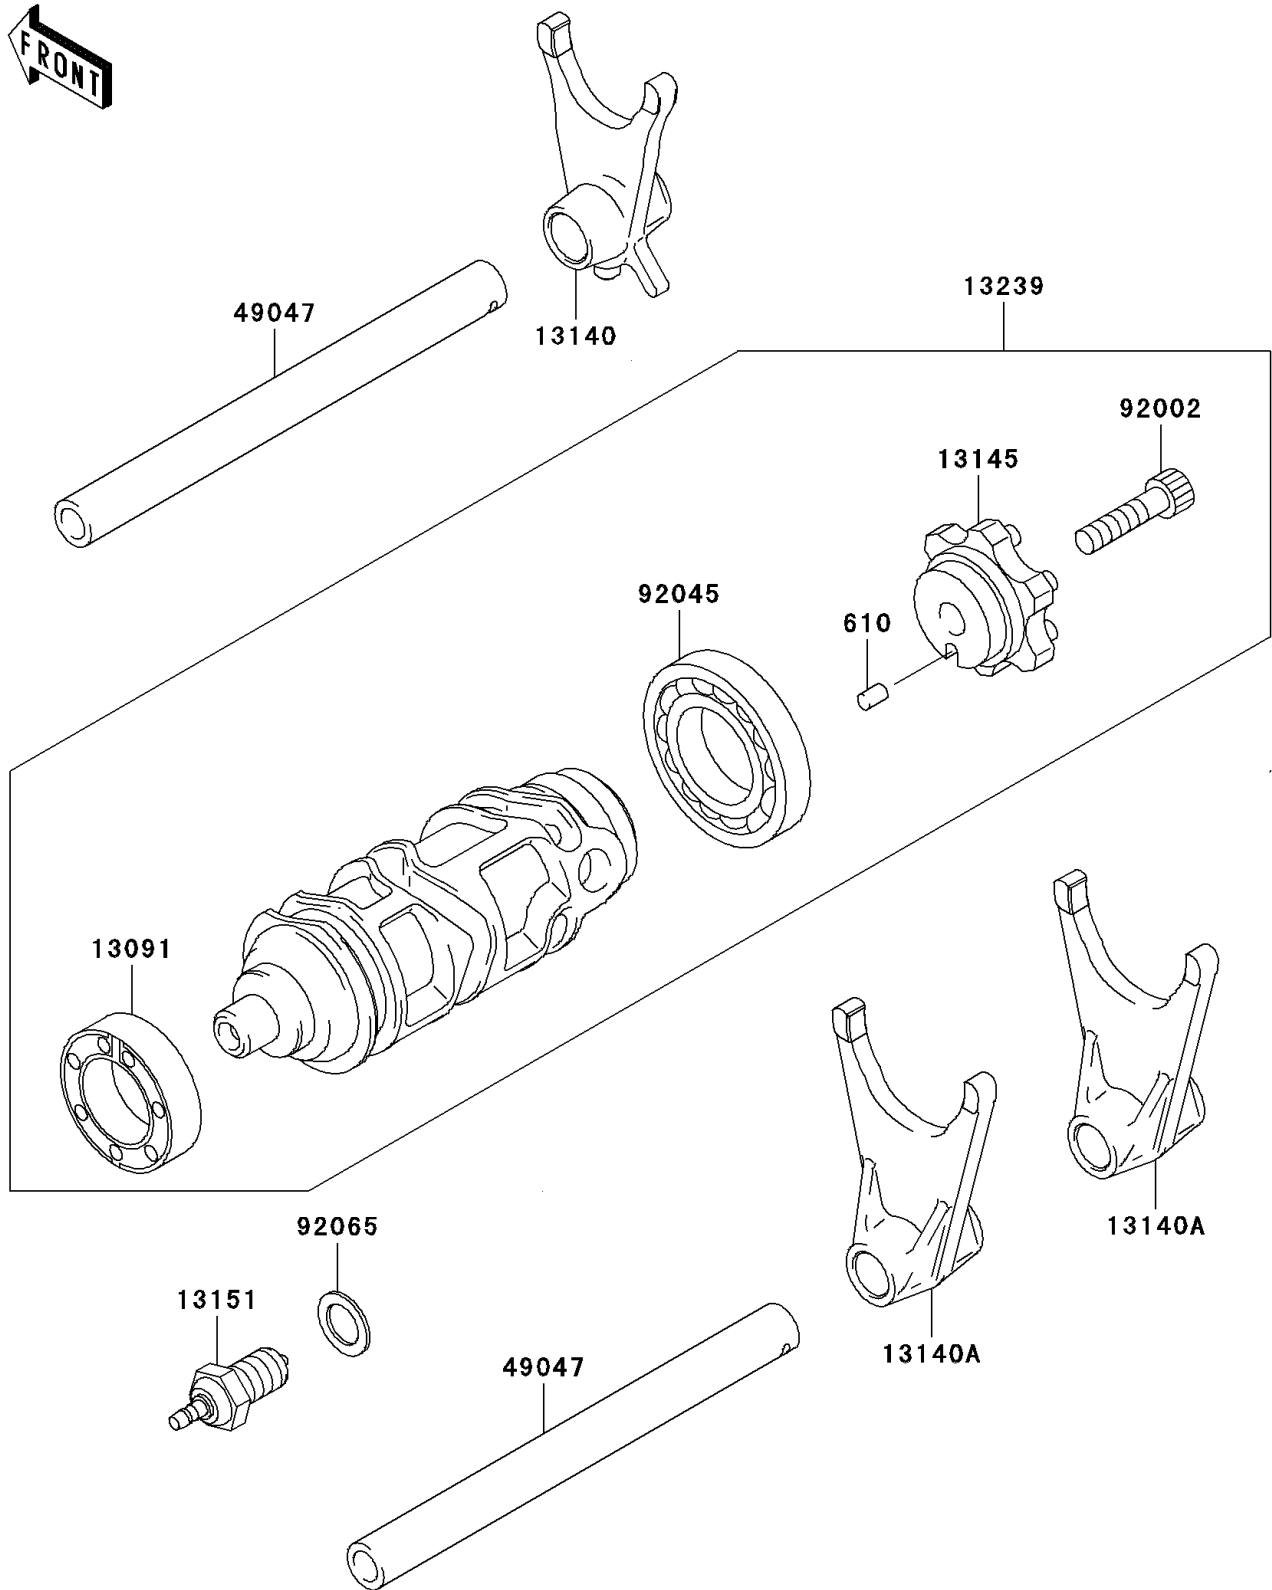

2004 Ninja[®] ZX[™]-6RR

PARTS DIAGRAM

Gear Change Drum/Shift Fork(s)

E1362

2004 Ninja® ZX™-6RR

PARTS LIST

Gear Change Drum/Shift Fork(s)

ITEM NAME

PART NUMBER

QUANTITY
