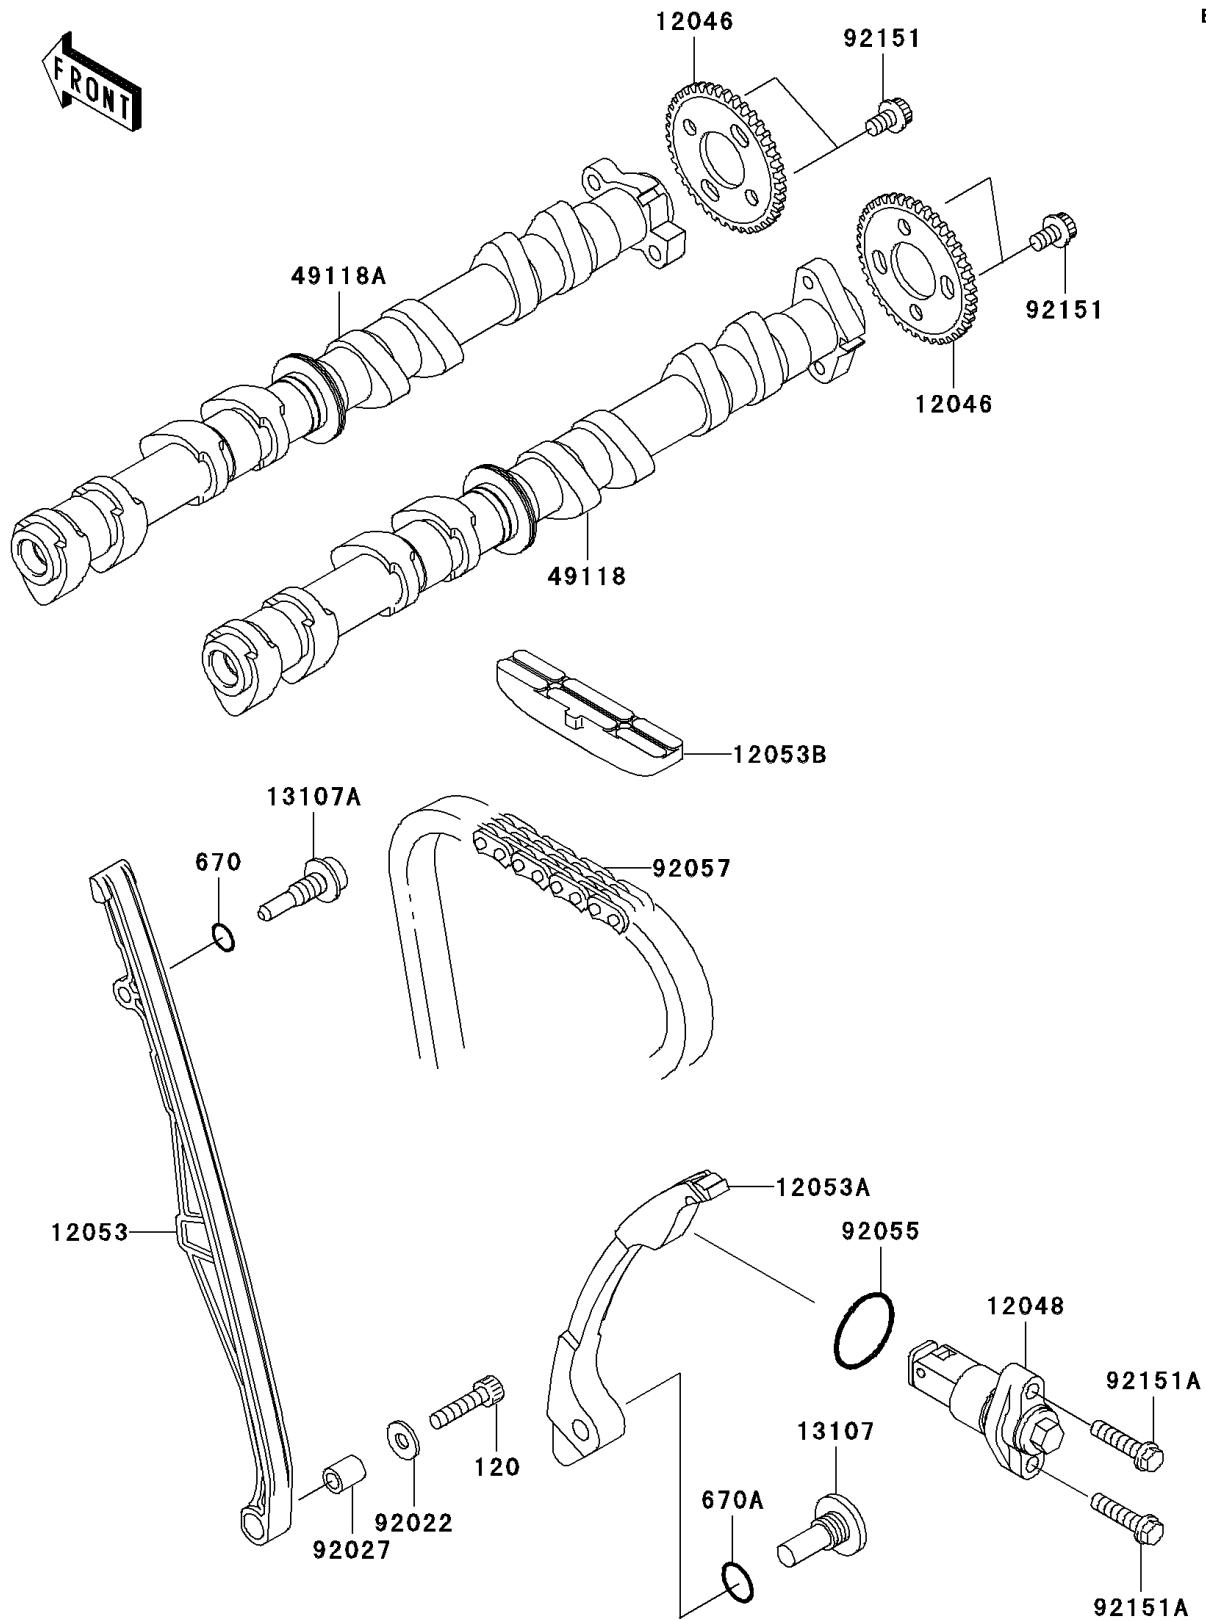

2004 Ninja[®] ZX[™]-6RR

PARTS DIAGRAM

Camshaft(s)/Tensioner

E1230

2004 Ninja® ZX™-6RR

PARTS LIST

Camshaft(s)/Tensioner

ITEM NAME

PART NUMBER

QUANTITY
