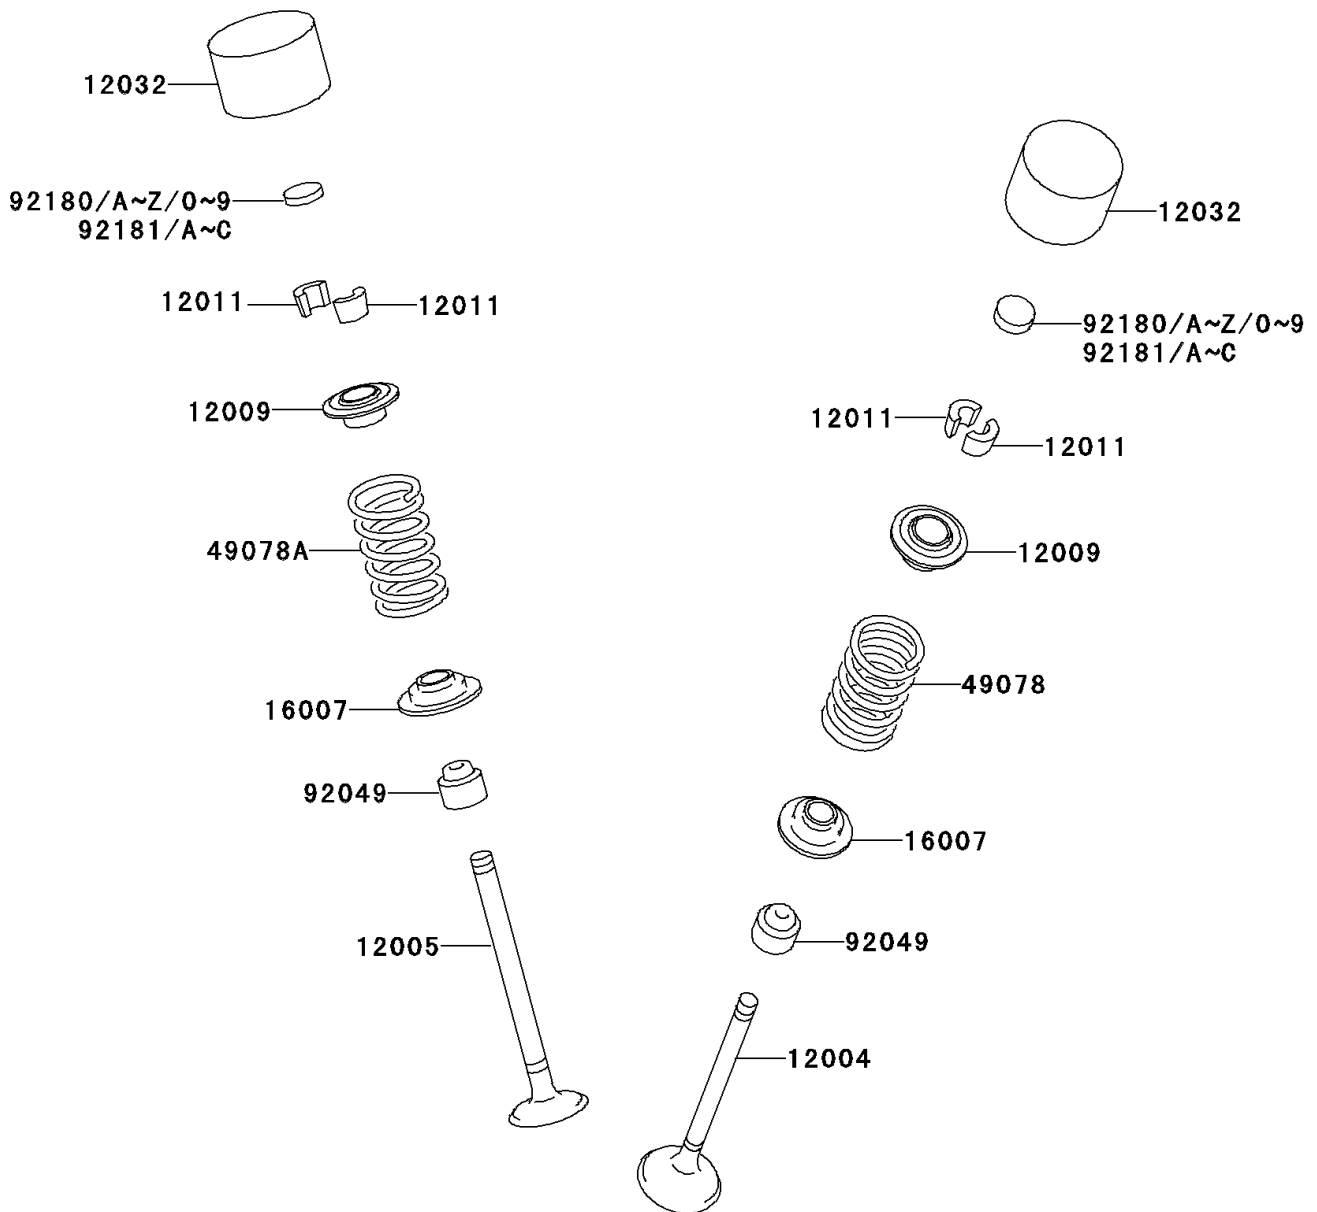

2004 Ninja[®] ZX[™]-6RR

PARTS DIAGRAM

Valve(s)

E1210

2004 Ninja® ZX™-6RR

PARTS LIST

Valve(s)

ITEM NAME

PART NUMBER

QUANTITY
