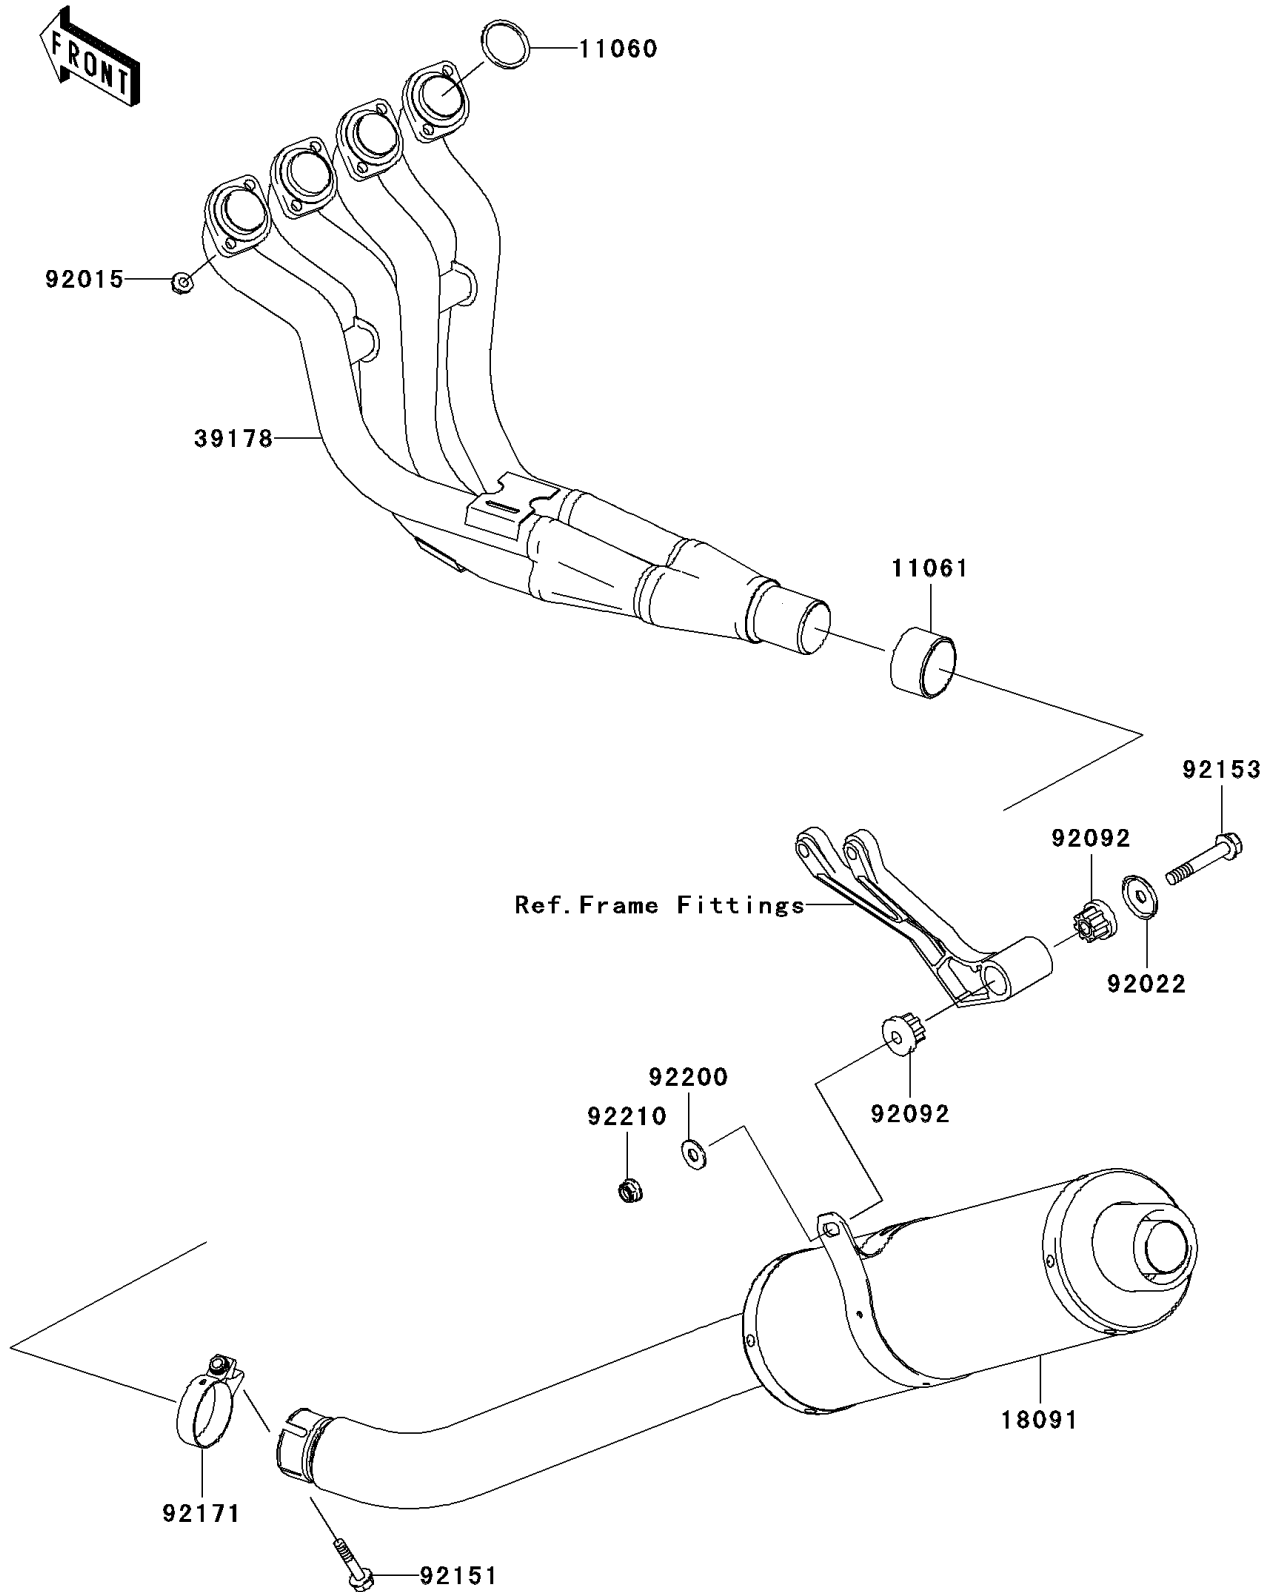

2004 Ninja[®] ZX[™]-6RR

PARTS DIAGRAM

Muffler(s)

E1140

2004 Ninja[®] ZX[™]-6RR

PARTS LIST

Muffler(s)

ITEM NAME

PART NUMBER

QUANTITY
