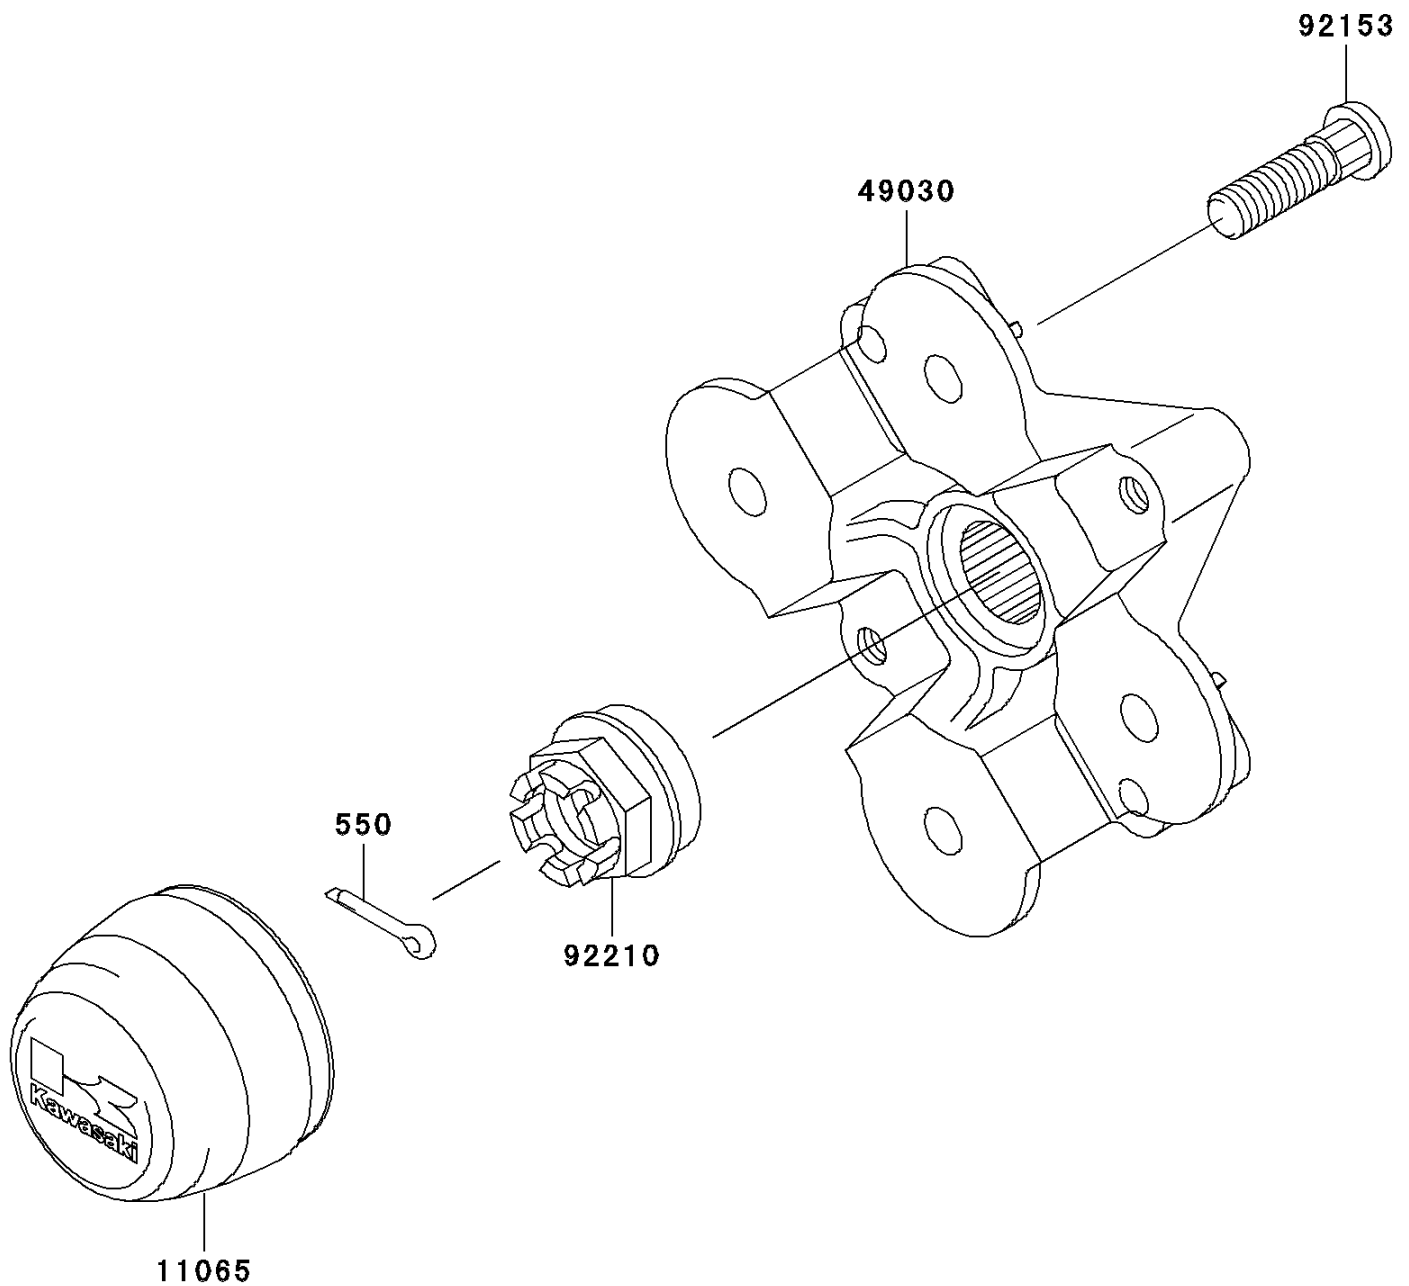

2007 Brute Force 650 4x4i

PARTS DIAGRAM

Front Hub

F2230

2007 Brute Force 650 4x4i

PARTS LIST

Front Hub

ITEM NAME

PART NUMBER

QUANTITY
