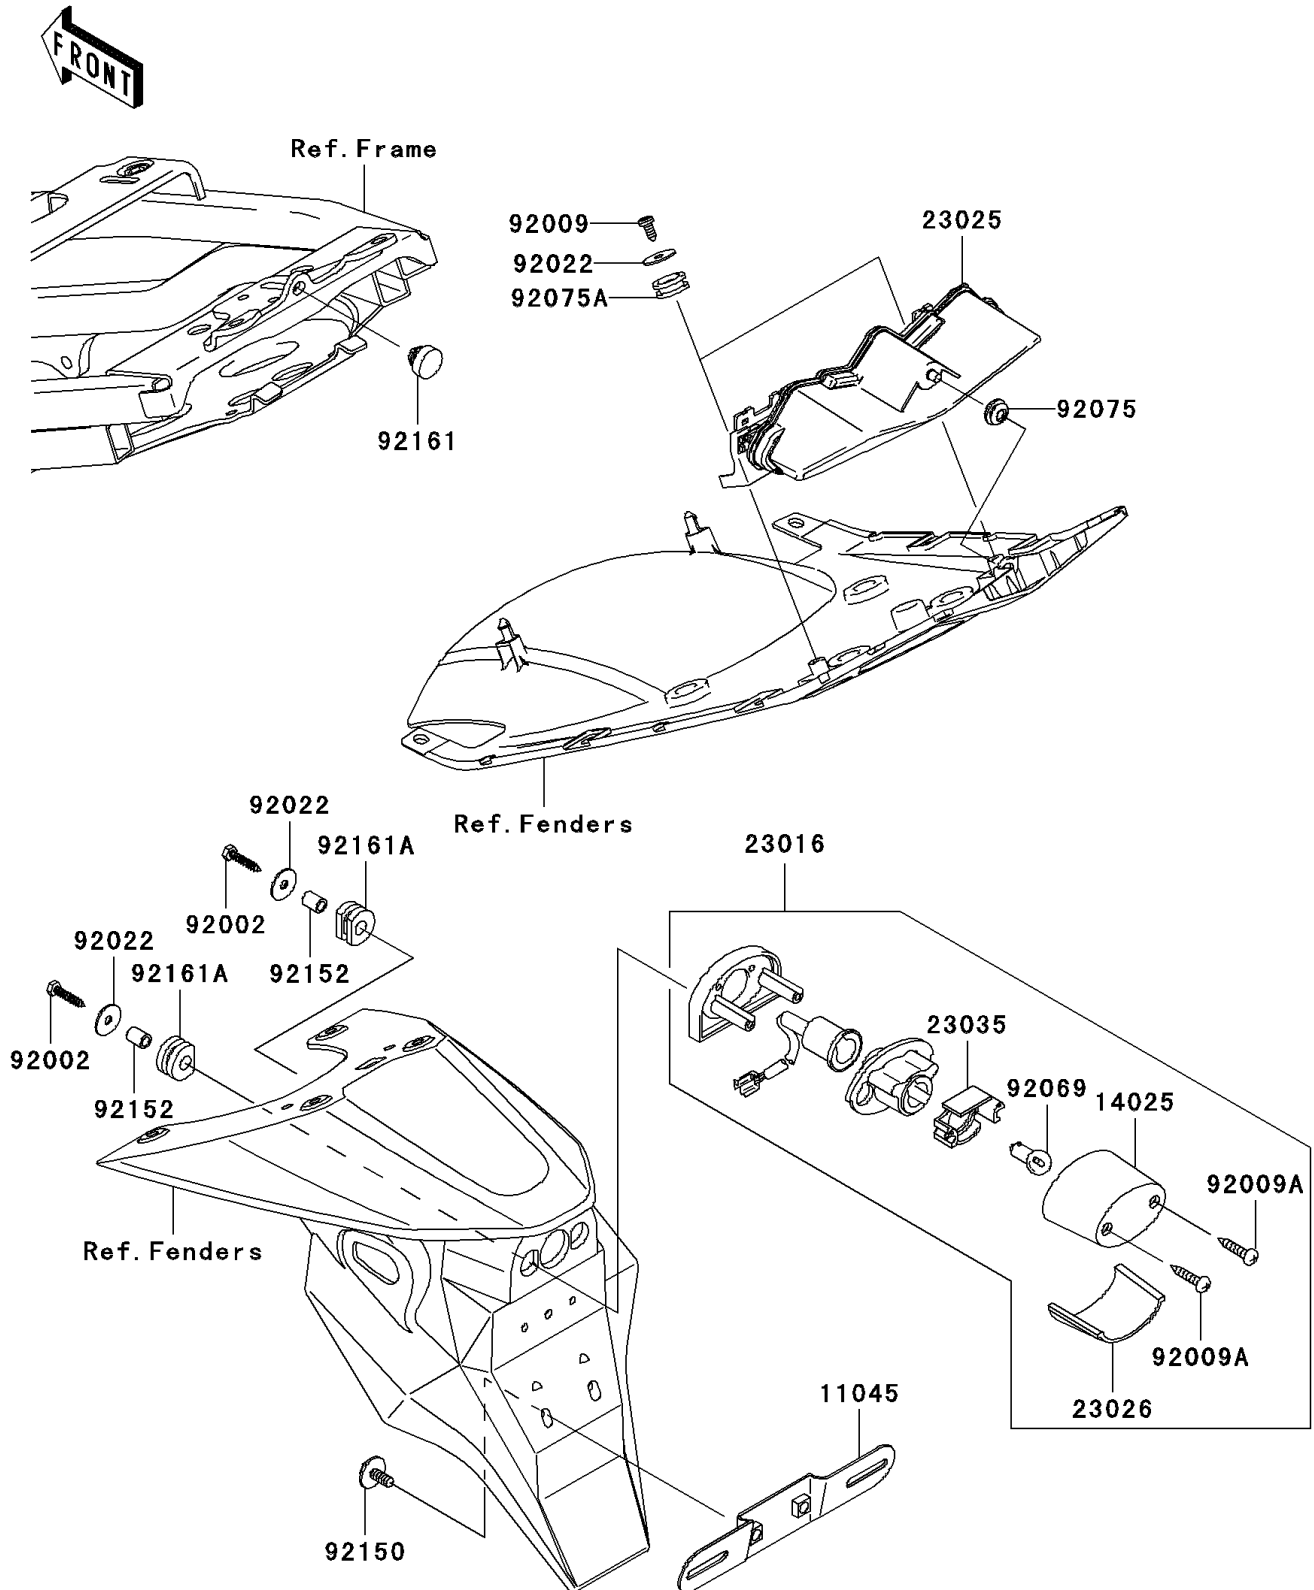

2003 Ninja[®] ZX[™]-6RR

PARTS DIAGRAM

Taillight(s)

F2720

2003 Ninja® ZX™-6RR

PARTS LIST

Taillight(s)

ITEM NAME

PART NUMBER

QUANTITY
