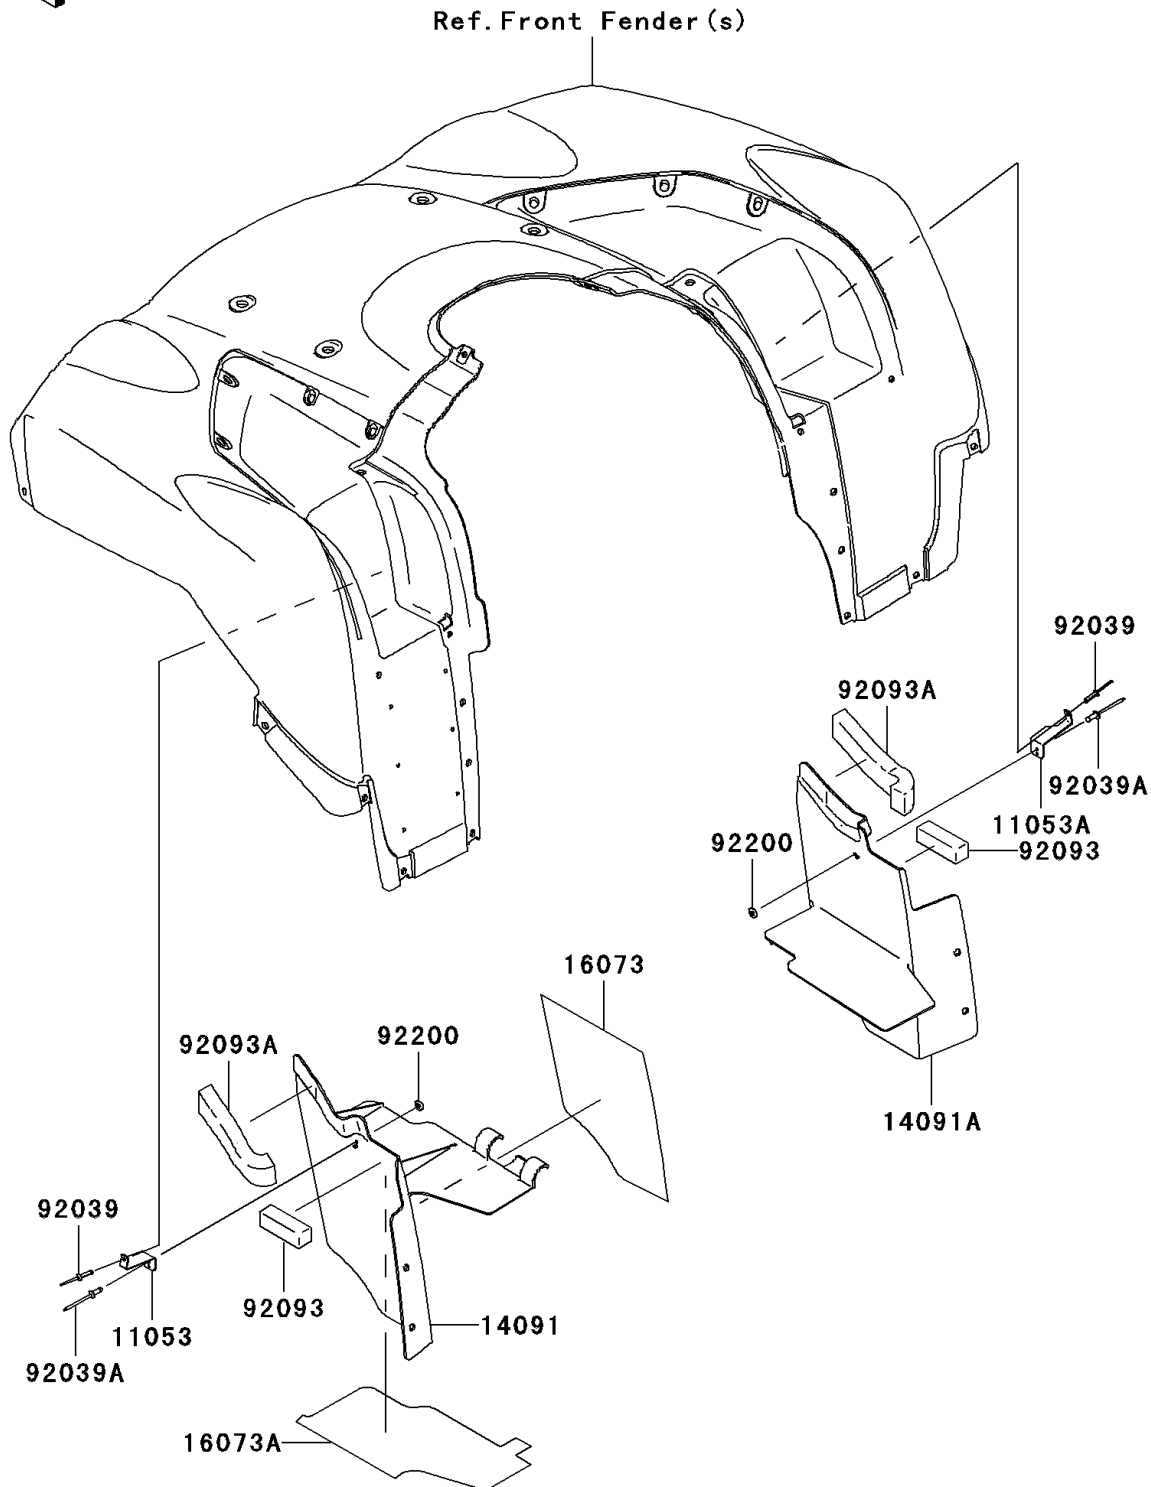

2006 Brute Force 650 4x4i

PARTS DIAGRAM

Flap

F2173