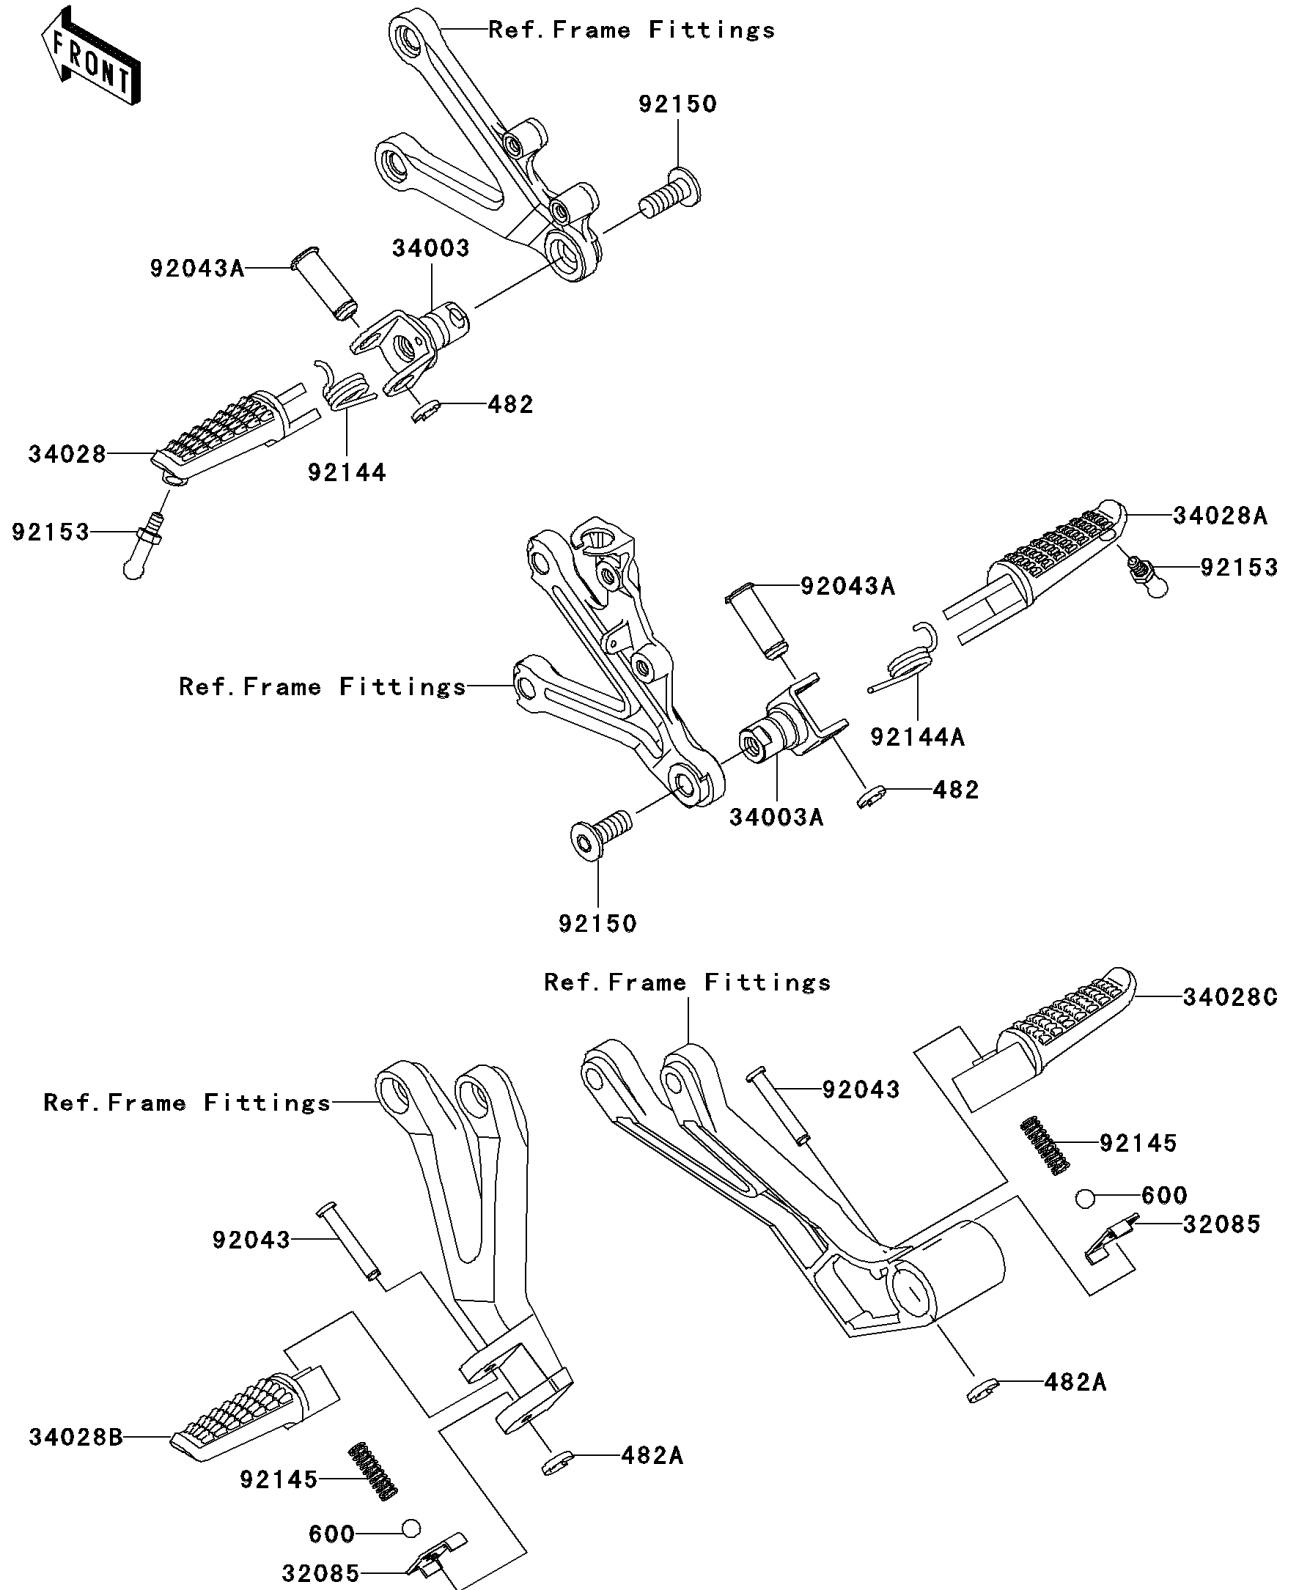

2003 Ninja[®] ZX[™]-6RR

PARTS DIAGRAM

Footrests

F2160

2003 Ninja® ZX™-6RR

PARTS LIST

Footrests

ITEM NAME	PART NUMBER	QUANTITY
CIRCLIP-TYPE-E,10MM (Ref # 482)	482L0100	2
CIRCLIP-TYPE-E,5MM (Ref # 482A)	482L5000	2
BALL-STEEL,1/4" (Ref # 600)	600A0800	2
STOPPER,REAR STEP (Ref # 32085)	32085-0047	2
HOLDER-STEP,FR,LH (Ref # 34003)	34003-1525	1
HOLDER-STEP,FR,RH (Ref # 34003A)	34003-1526	1
STEP,FR,LH (Ref # 34028)	34028-0002	1
STEP,FR,RH (Ref # 34028A)	34028-0003	1
STEP,RR,LH (Ref # 34028B)	34028-1480	1
STEP,RR,RH (Ref # 34028C)	34028-1481	1
PIN,6X40 (Ref # 92043)	92043-1595	2
PIN,12X35.5 (Ref # 92043A)	92043-1701	2
SPRING,STEP RETURN (Ref # 92144)	92144-1567	1
SPRING,STEP RETURN (Ref # 92144A)	92144-1568	1
SPRING (Ref # 92145)	92145-1319	2
BOLT,SOCKET,10X25 (Ref # 92150)	92150-1268	2
BOLT,BANK SENSOR (Ref # 92153)	92153-0303	2