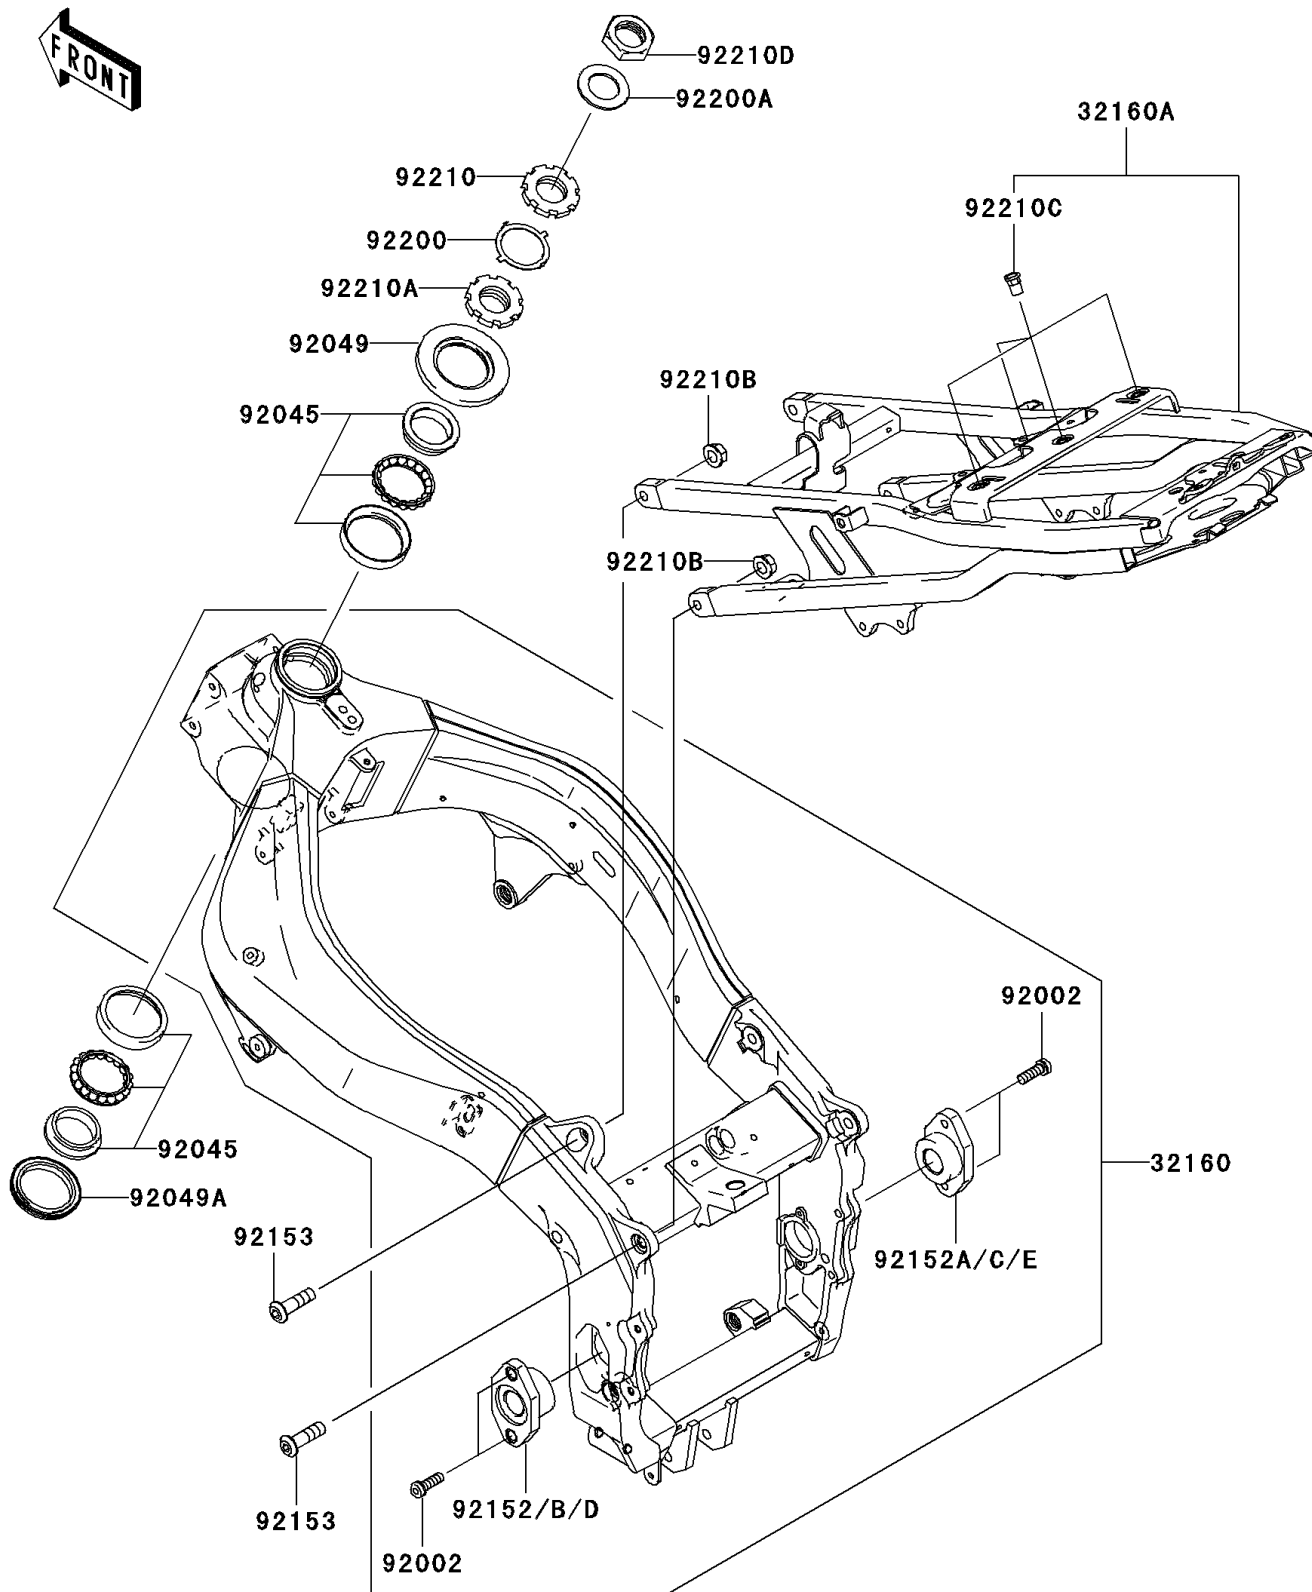

2003 Ninja[®] ZX[™]-6RR

PARTS DIAGRAM

Frame

Kawasaki

Let the Good Times Roll[®]

F2120

2003 Ninja® ZX™-6RR

PARTS LIST

Frame

ITEM NAME

PART NUMBER

QUANTITY
