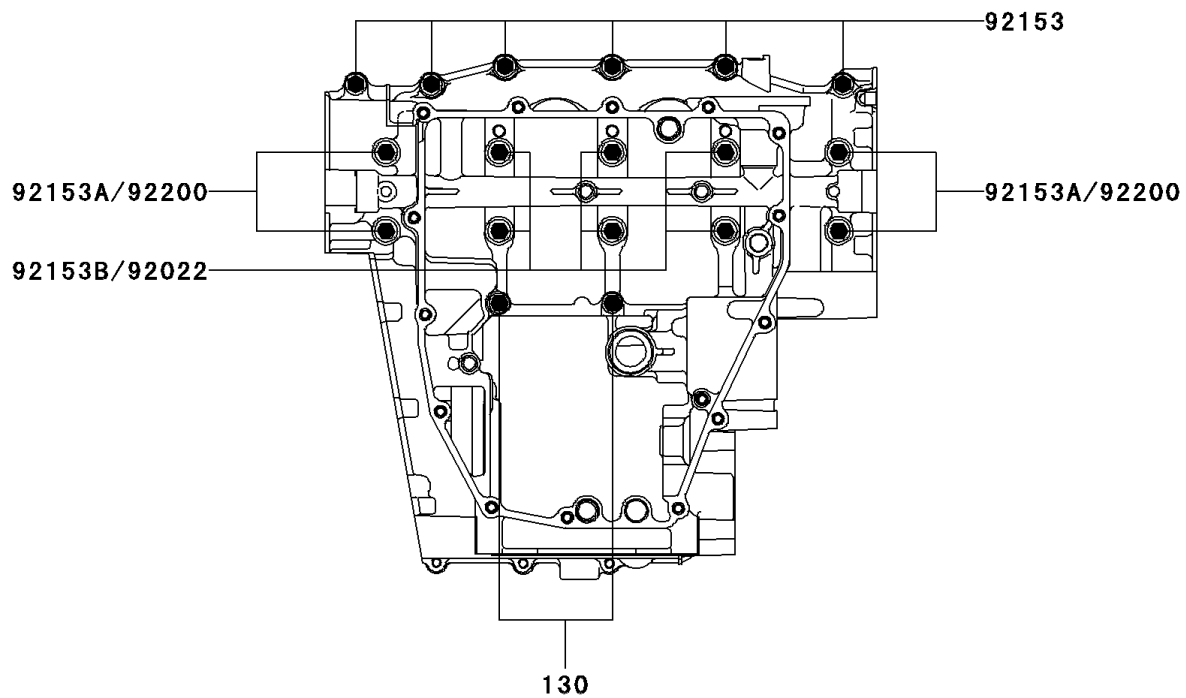

2003 Ninja[®] ZX[™]-6RR

PARTS DIAGRAM

Crankcase Bolt Pattern

E1412

Upper Case

Lower Case

2003 Ninja® ZX™-6RR

PARTS LIST

Crankcase Bolt Pattern

ITEM NAME

PART NUMBER

QUANTITY
