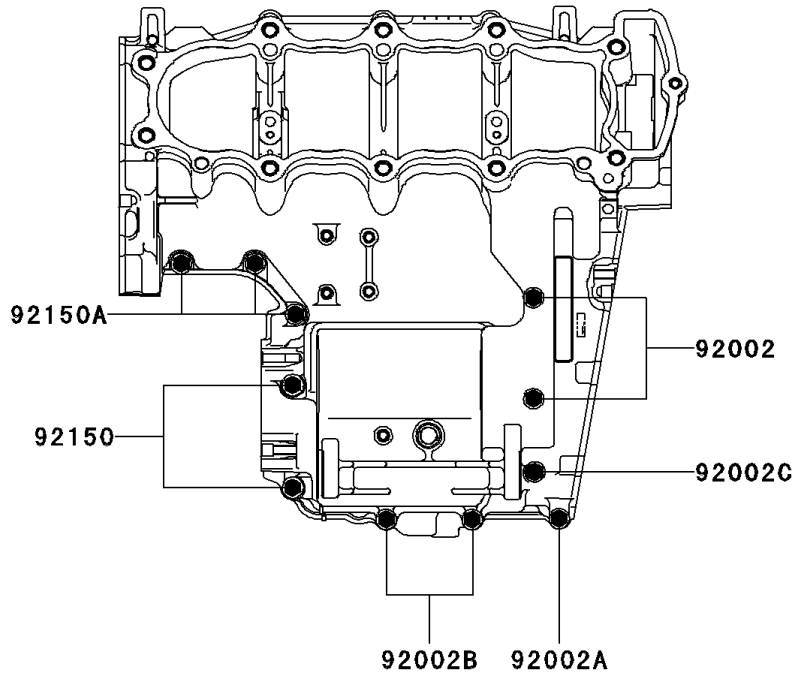

2003 Ninja[®] ZX[™]-6RR

PARTS DIAGRAM

Crankcase Bolt Pattern

E1412

Upper Case

Lower Case

2003 Ninja® ZX™-6RR

PARTS LIST

Crankcase Bolt Pattern

ITEM NAME

PART NUMBER

QUANTITY
