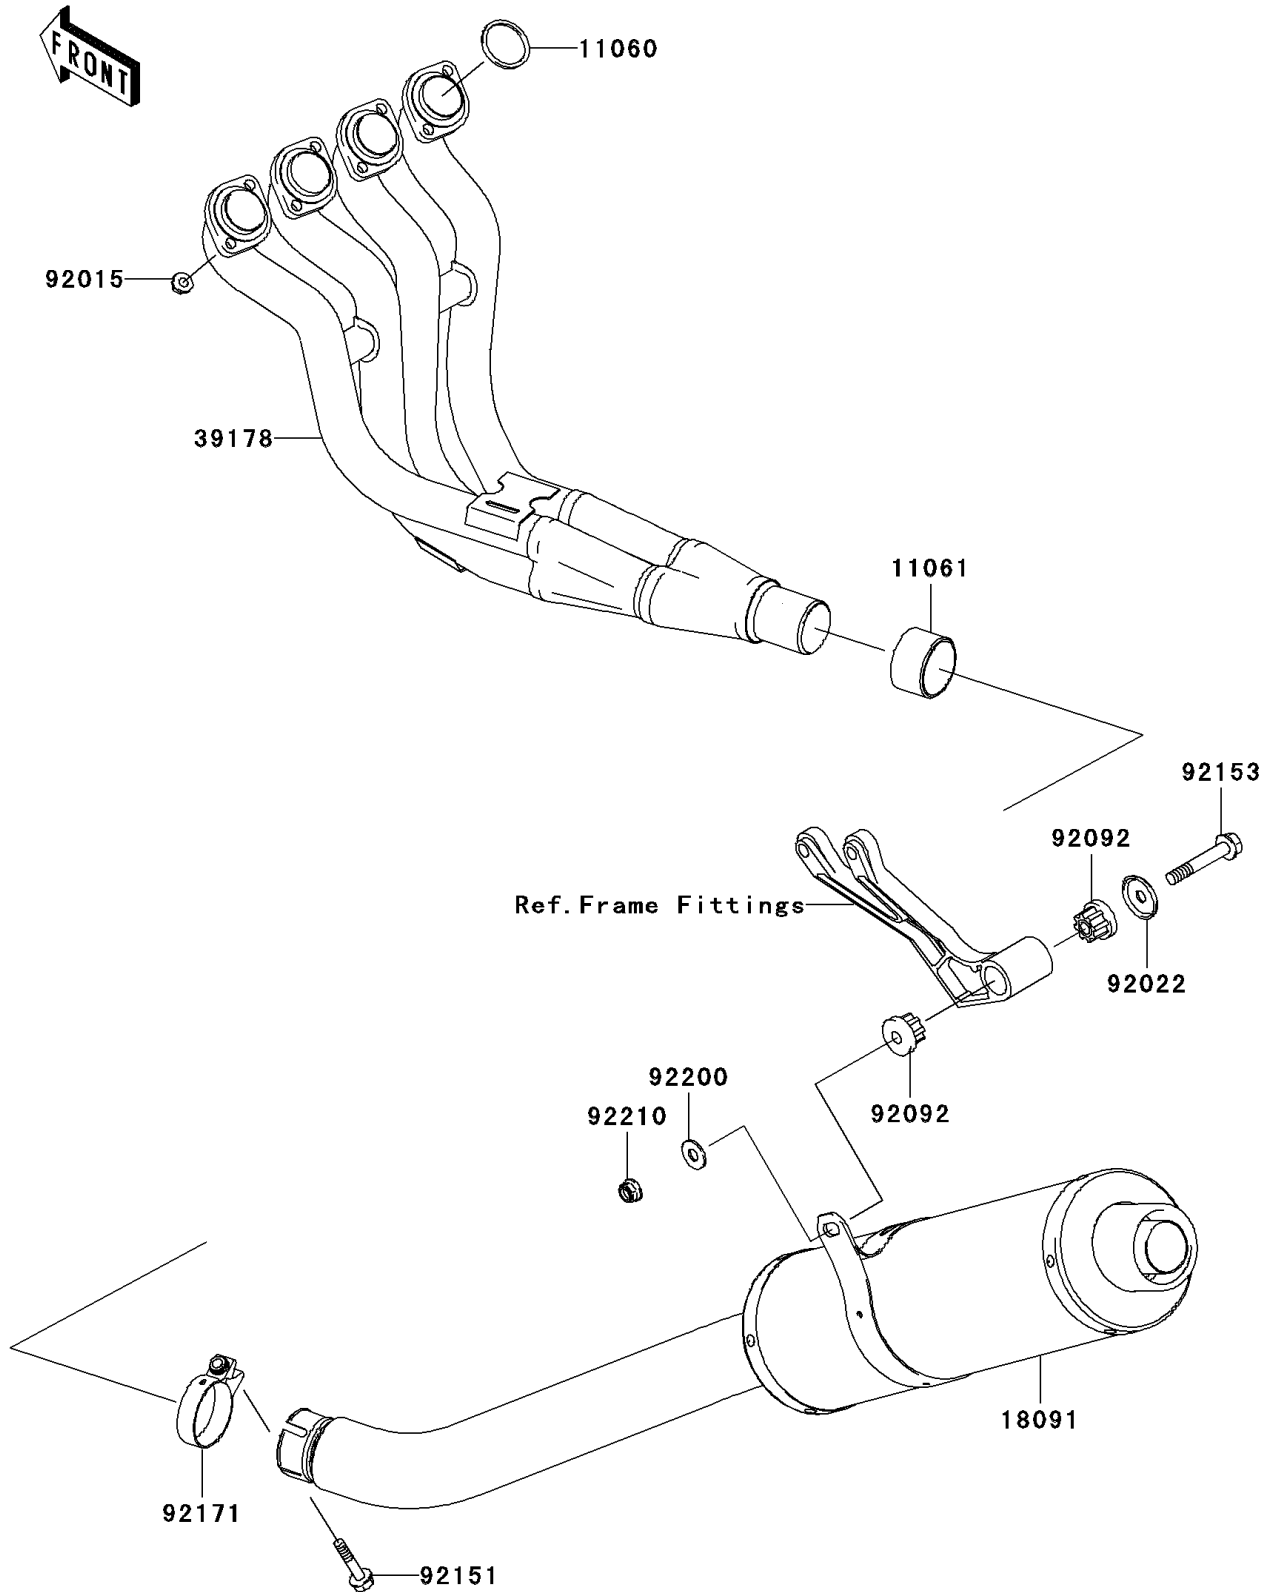

2003 Ninja[®] ZX[™]-6RR

PARTS DIAGRAM

Muffler(s)

E1140

2003 Ninja® ZX™-6RR

PARTS LIST

Muffler(s)

ITEM NAME	PART NUMBER	QUANTITY
GASKET,EXHAUST PIPE (Ref # 11060)	11060-1203	4
GASKET,MUFFLER CONNECTING (Ref # 11061)	11061-0023	1
BODY-COMP-MUFFLER (Ref # 18091)	18091-0119	1
MANIFOLD-COMP-EXHAUST (Ref # 39178)	39178-0011	1
NUT,8MM (Ref # 92015)	92015-1402	8
WASHER (Ref # 92022)	92022-289	1
BUSHING-RUBBER,MUFFLER (Ref # 92092)	92092-1087	2
BOLT,FLANGED,8X40 (Ref # 92151)	92151-1532	1
BOLT,10X62 (Ref # 92153)	92153-0526	1
CLAMP (Ref # 92171)	92171-0040	1
WASHER,10.5X25X2.0 (Ref # 92200)	92200-1377	1
NUT,LOCK,FLANGED,10MM (Ref # 92210)	92210-1139	1