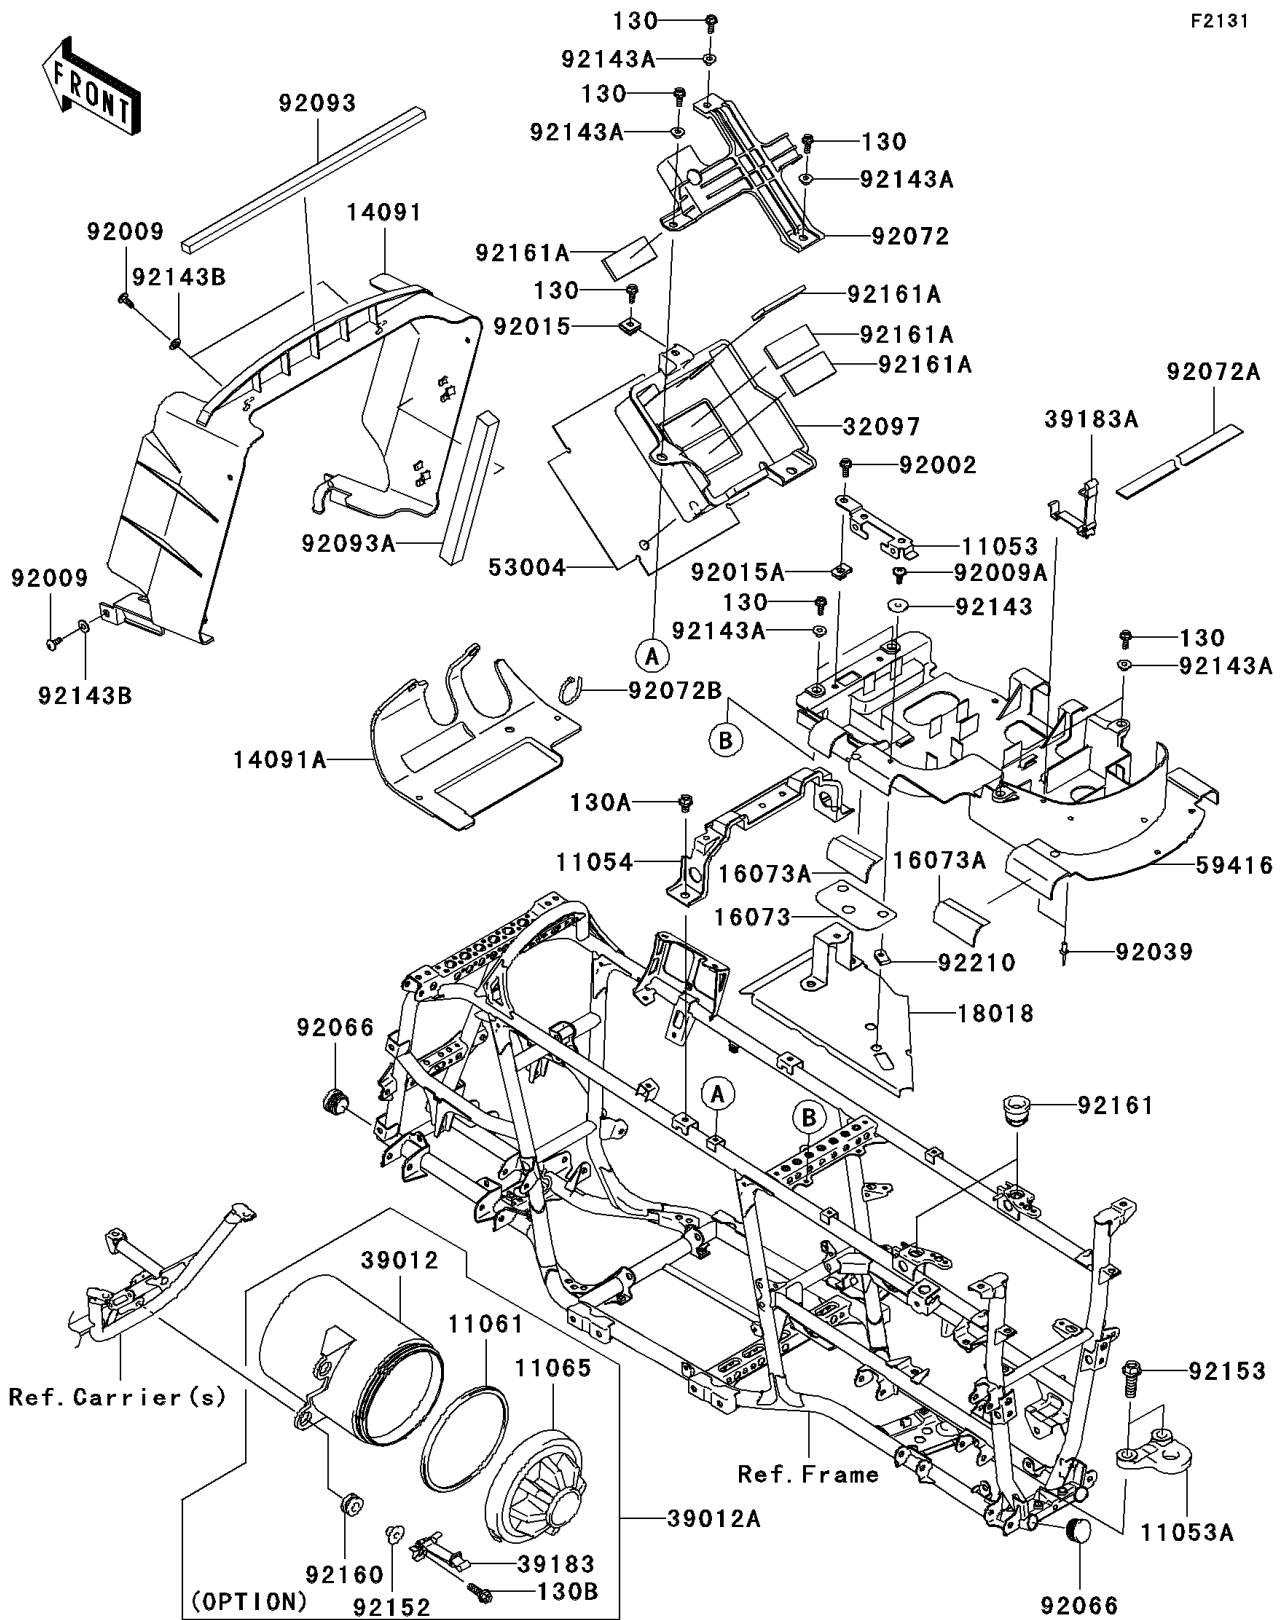

2006 Brute Force 650 4x4

PARTS DIAGRAM

Frame Fittings

2006 Brute Force 650 4x4i

PARTS LIST Frame Fittings

ITEM NAME	PART NUMBER	QUANTITY
-----------	-------------	----------
