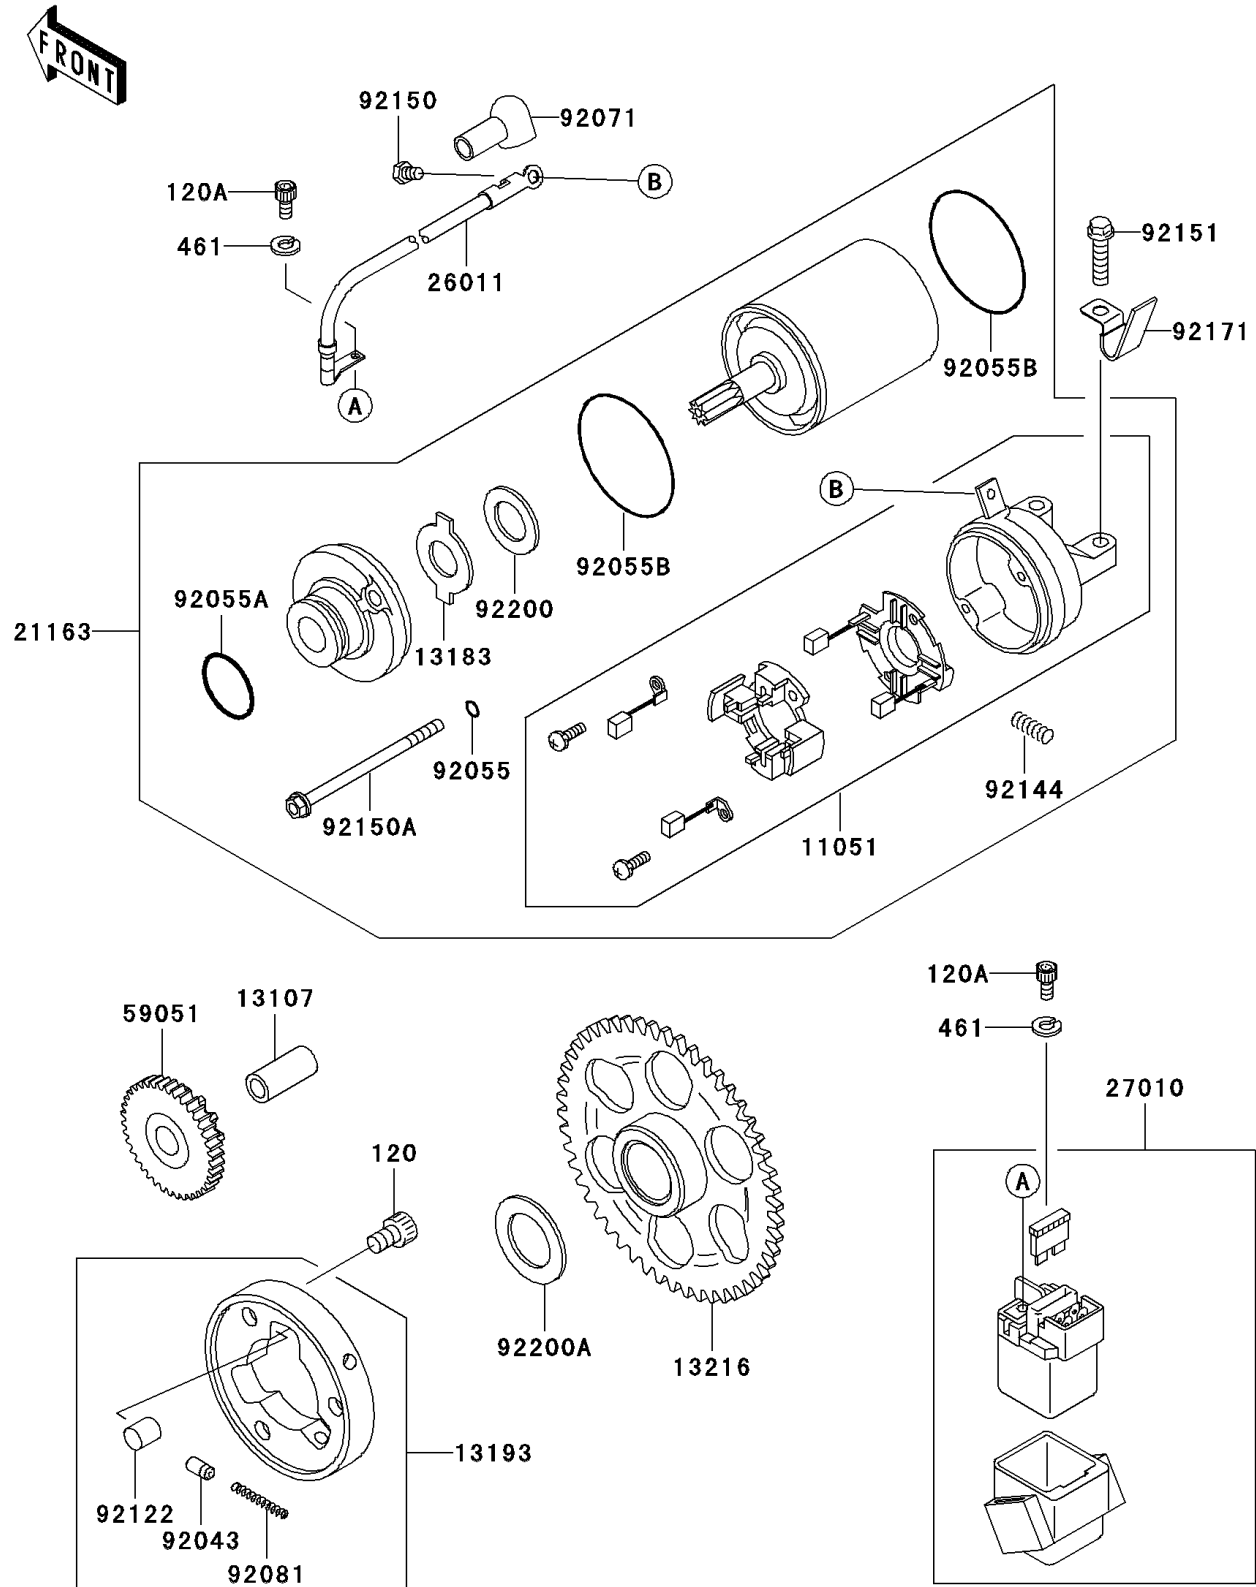

2005 ZZR600

PARTS DIAGRAM

Starter Motor

E1840

2005 ZZR600

PARTS LIST

Starter Motor

Kawasaki

Let the Good Times Roll®

ITEM NAME

PART NUMBER

QUANTITY
