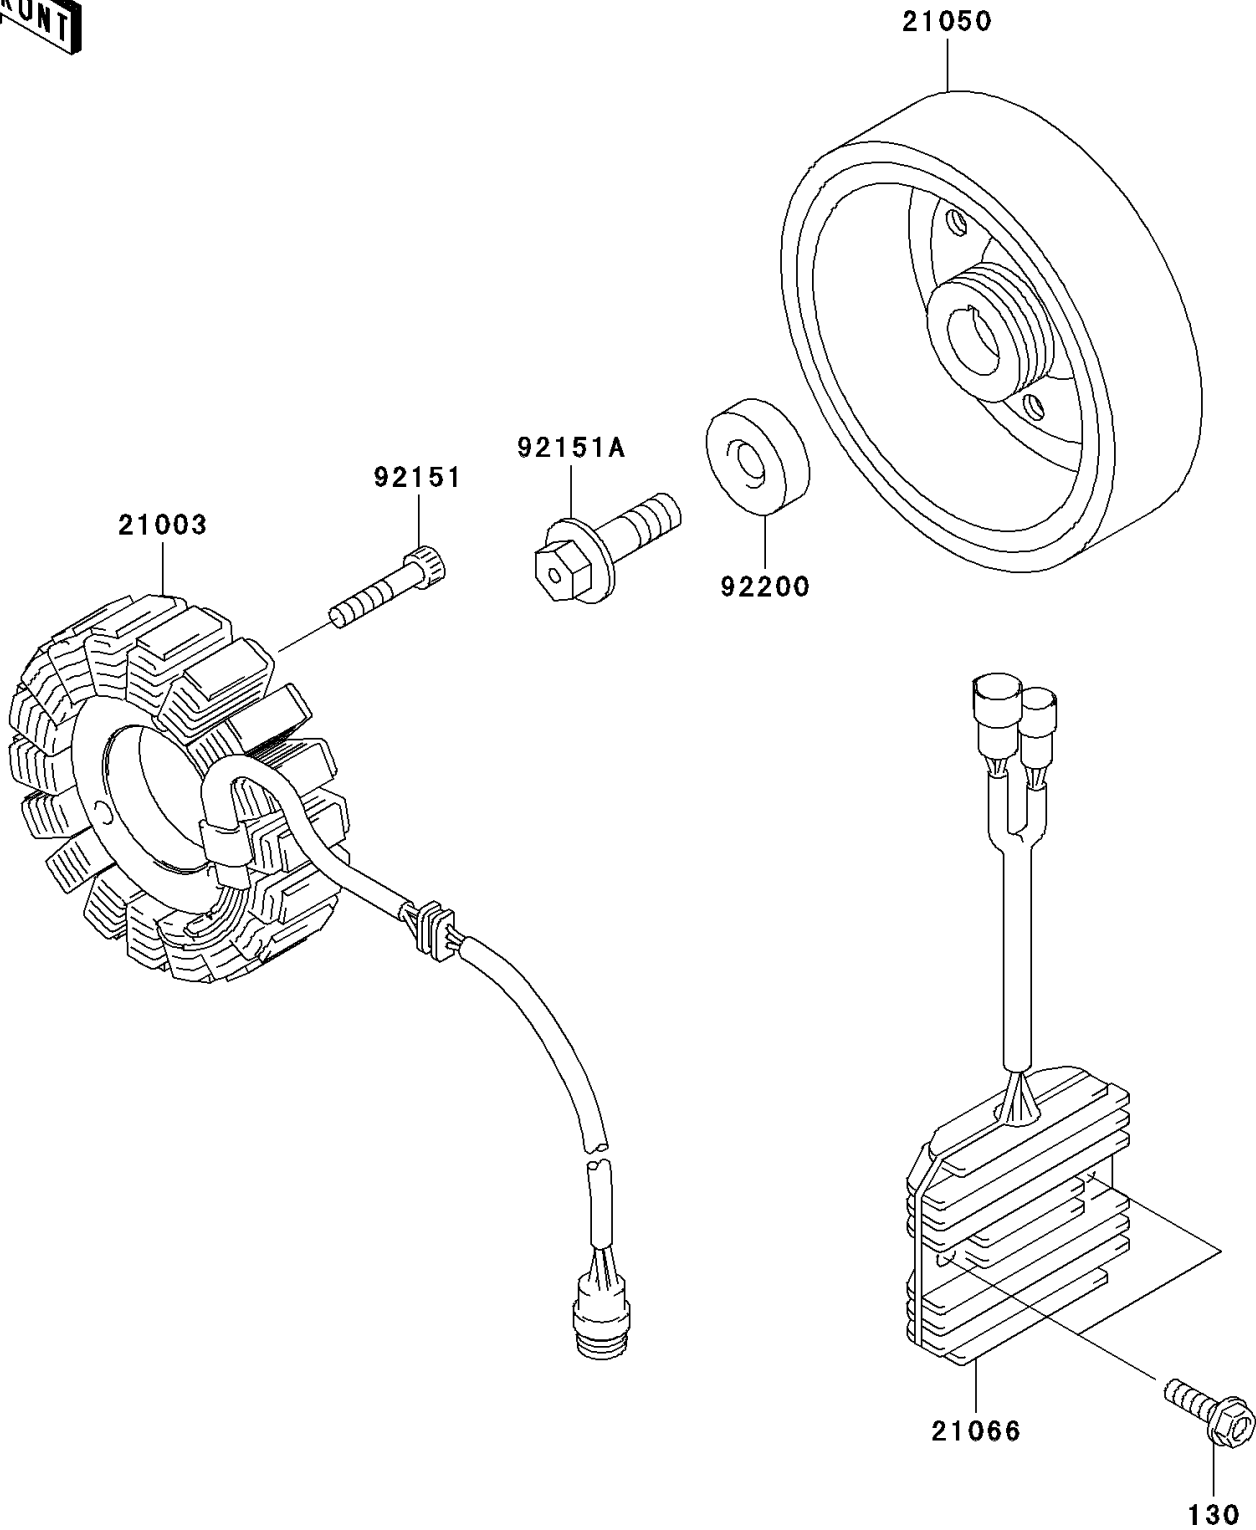

2005 ZZR600

PARTS DIAGRAM

Generator

E1810

2005 ZZR600

PARTS LIST

Generator

Kawasaki

Let the Good Times Roll®

ITEM NAME

PART NUMBER

QUANTITY
