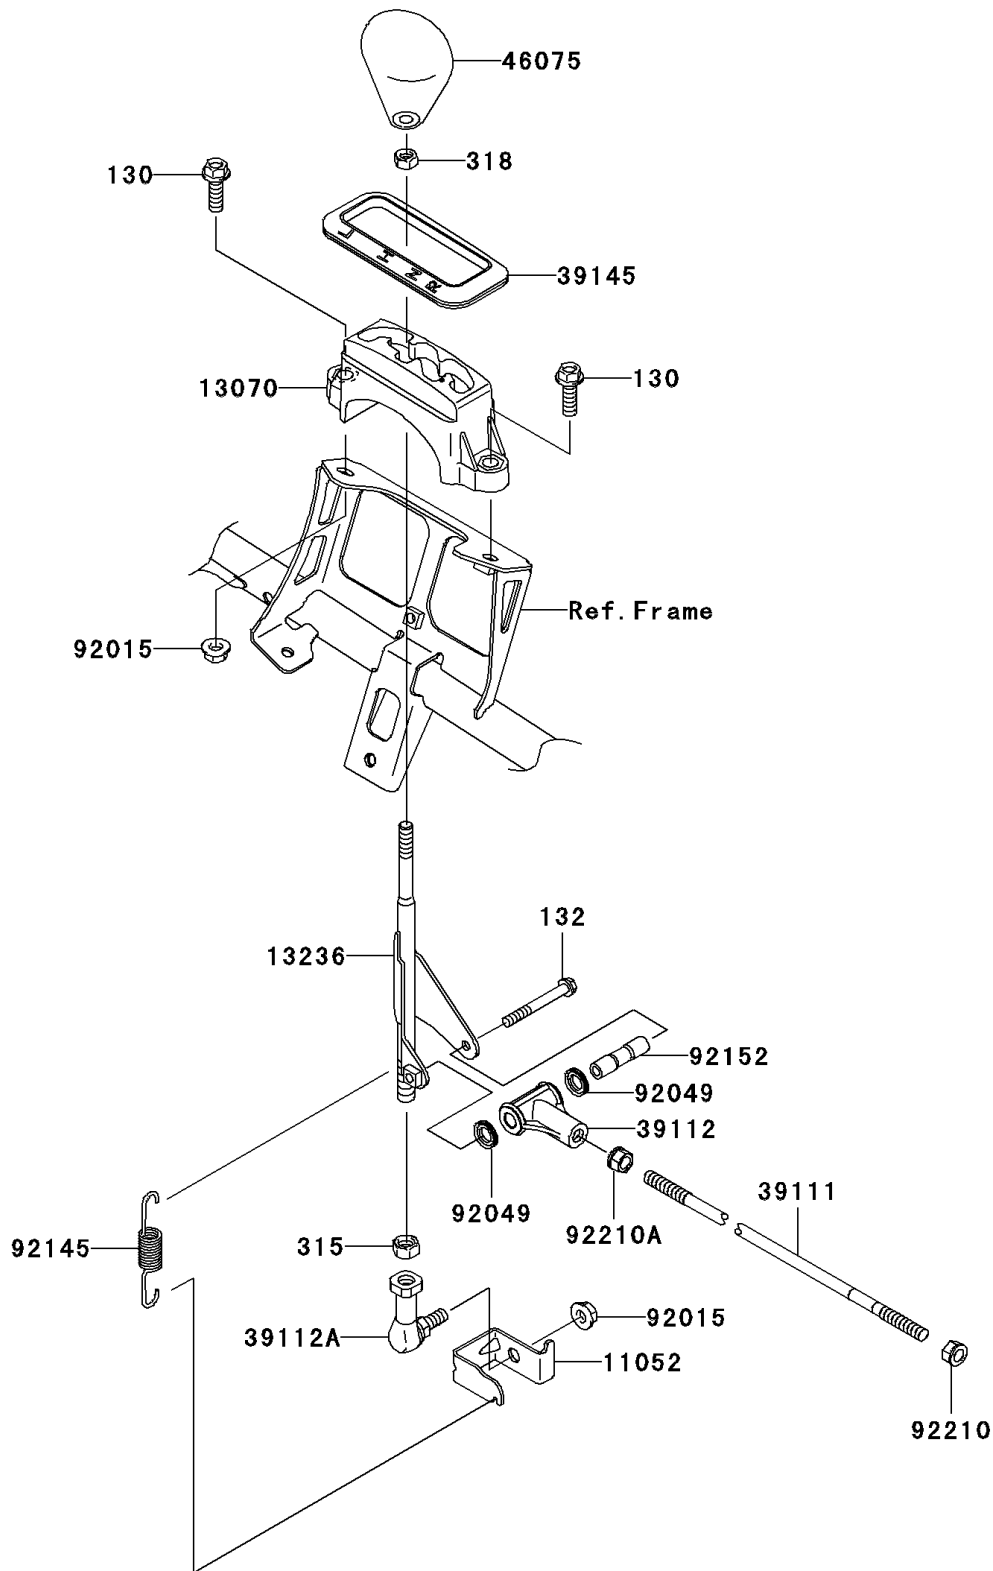

2007 Brute Force 650 4x4i

PARTS DIAGRAM

Control

E7110

2007 Brute Force 650 4x4i

PARTS LIST

Control

ITEM NAME

PART NUMBER

QUANTITY
