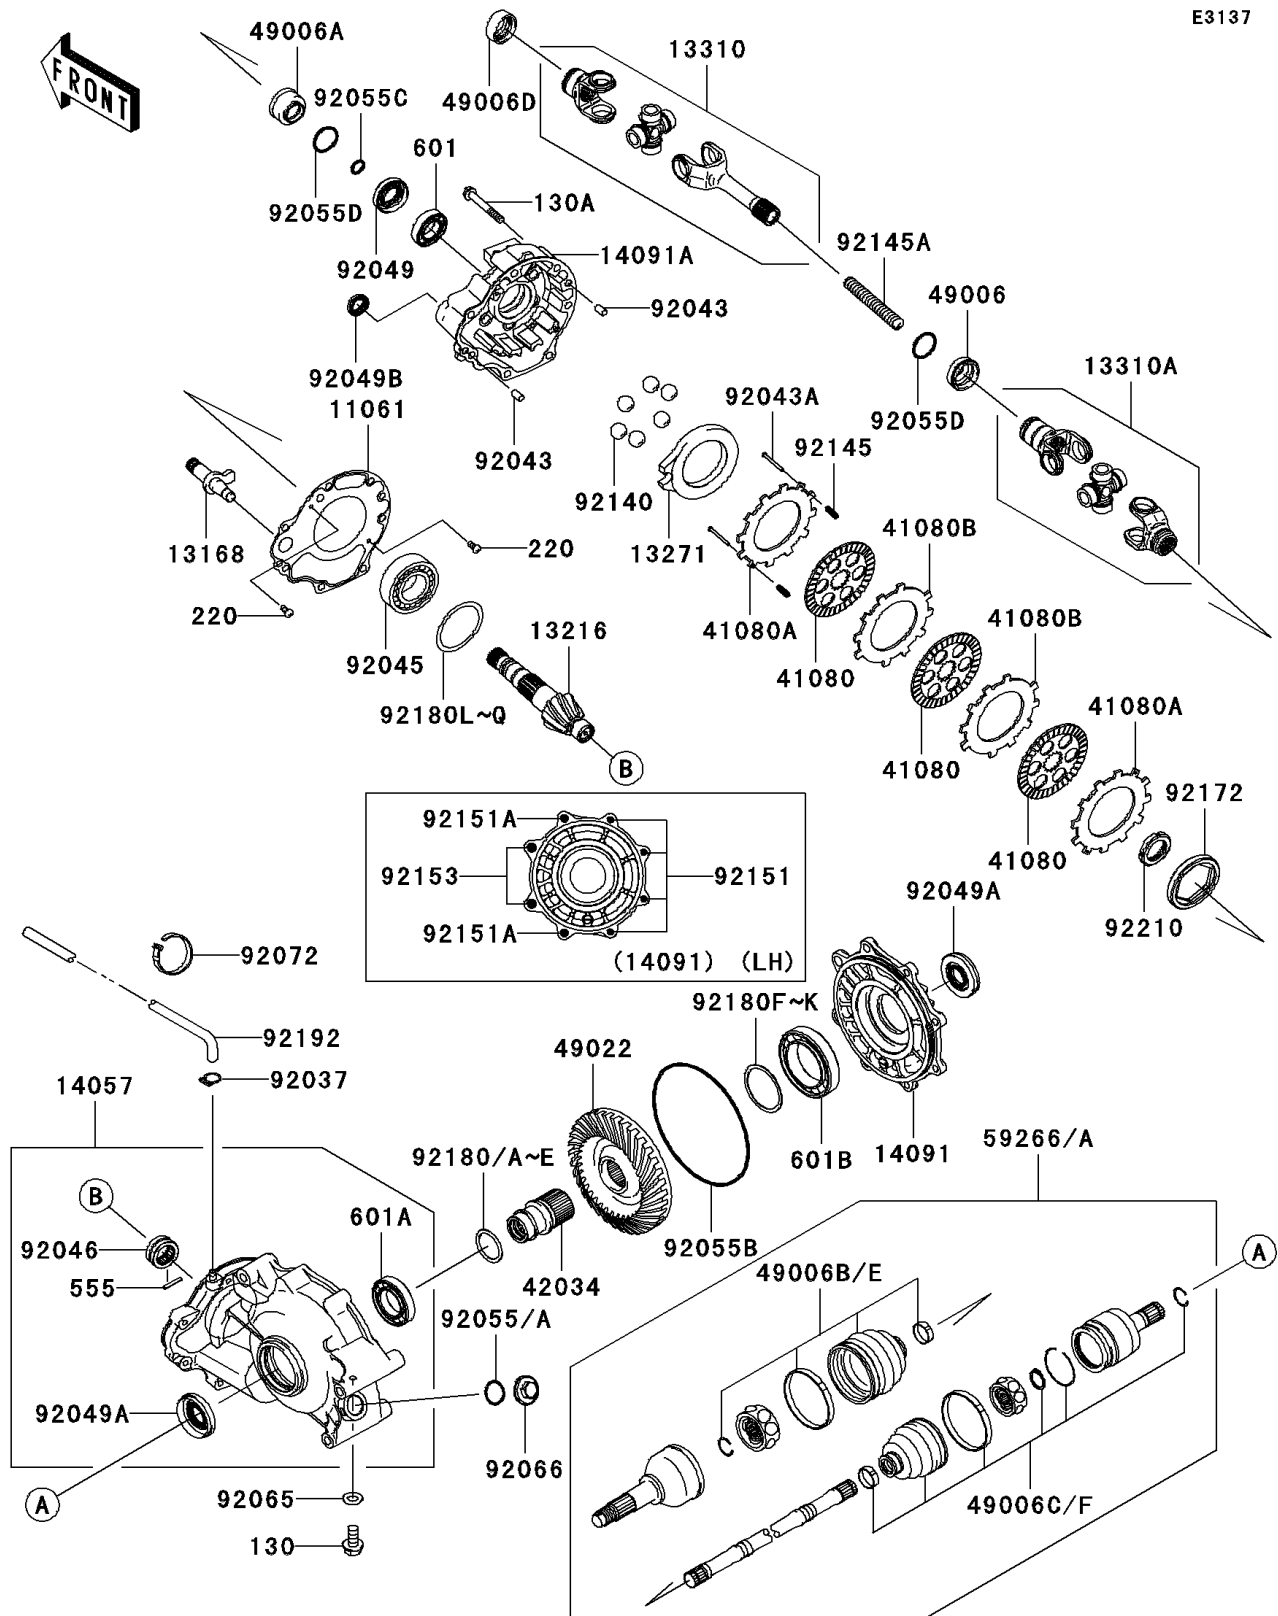

## PARTS DIAGRAM

### Drive Shaft-Rear

E3137

## PARTS LIST

### Drive Shaft-Rear

ITEM NAME	PART NUMBER	QUANTITY
-----------	-------------	----------

---