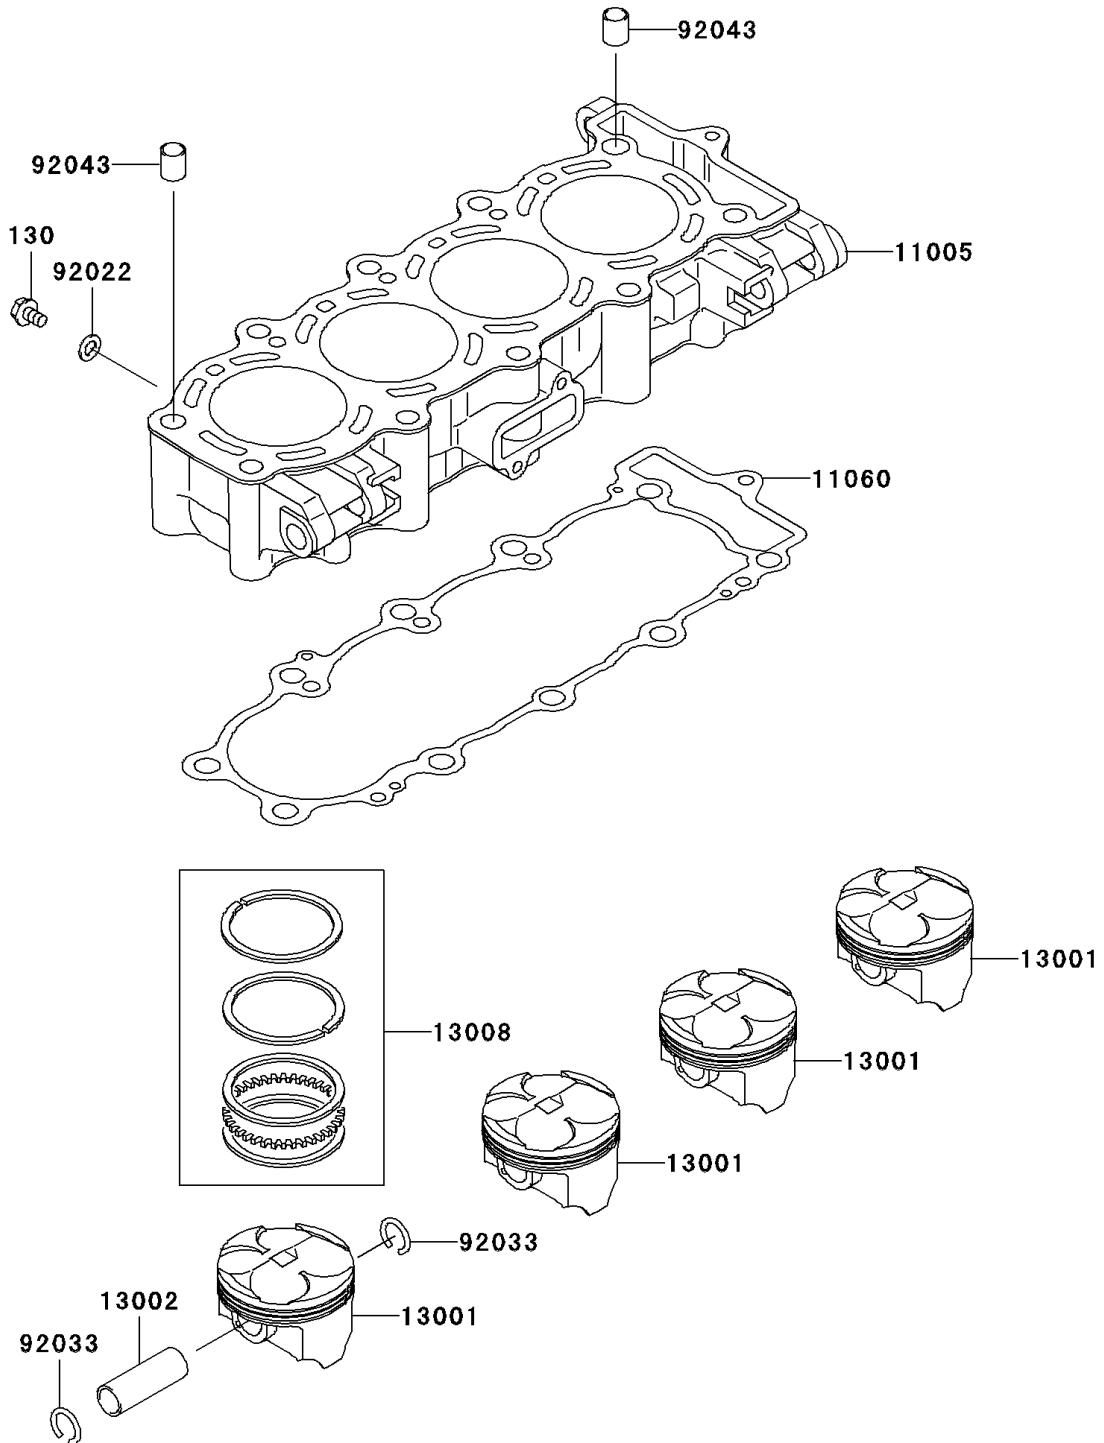

2005 ZZR600

PARTS DIAGRAM

Cylinder/Piston(s)

E1120

2005 ZZR600

PARTS LIST

Cylinder/Piston(s)

ITEM NAME

PART NUMBER

QUANTITY
