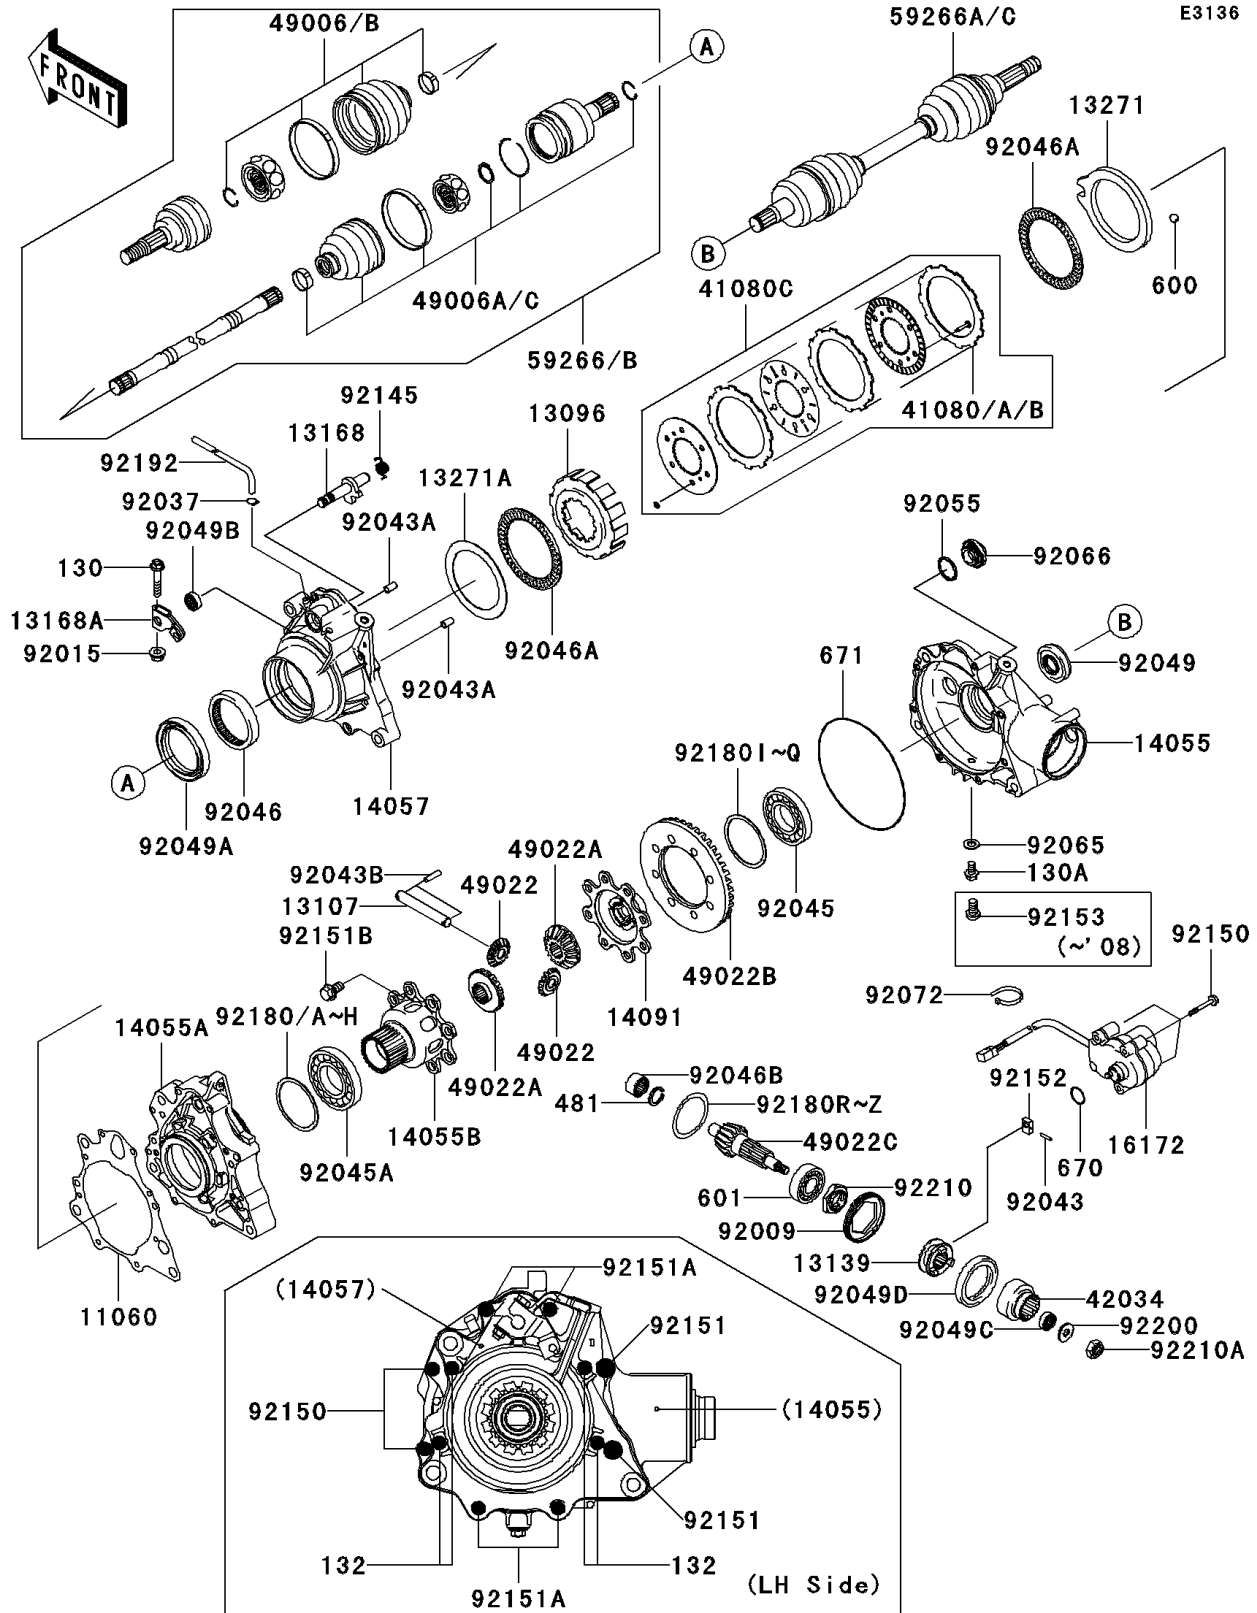

2006 Brute Force 650 4x4

PARTS DIAGRAM

Drive Shaft-Front

2006 Brute Force 650 4x4i

PARTS LIST

Drive Shaft-Front

ITEM NAME	PART NUMBER	QUANTITY
-----------	-------------	----------
