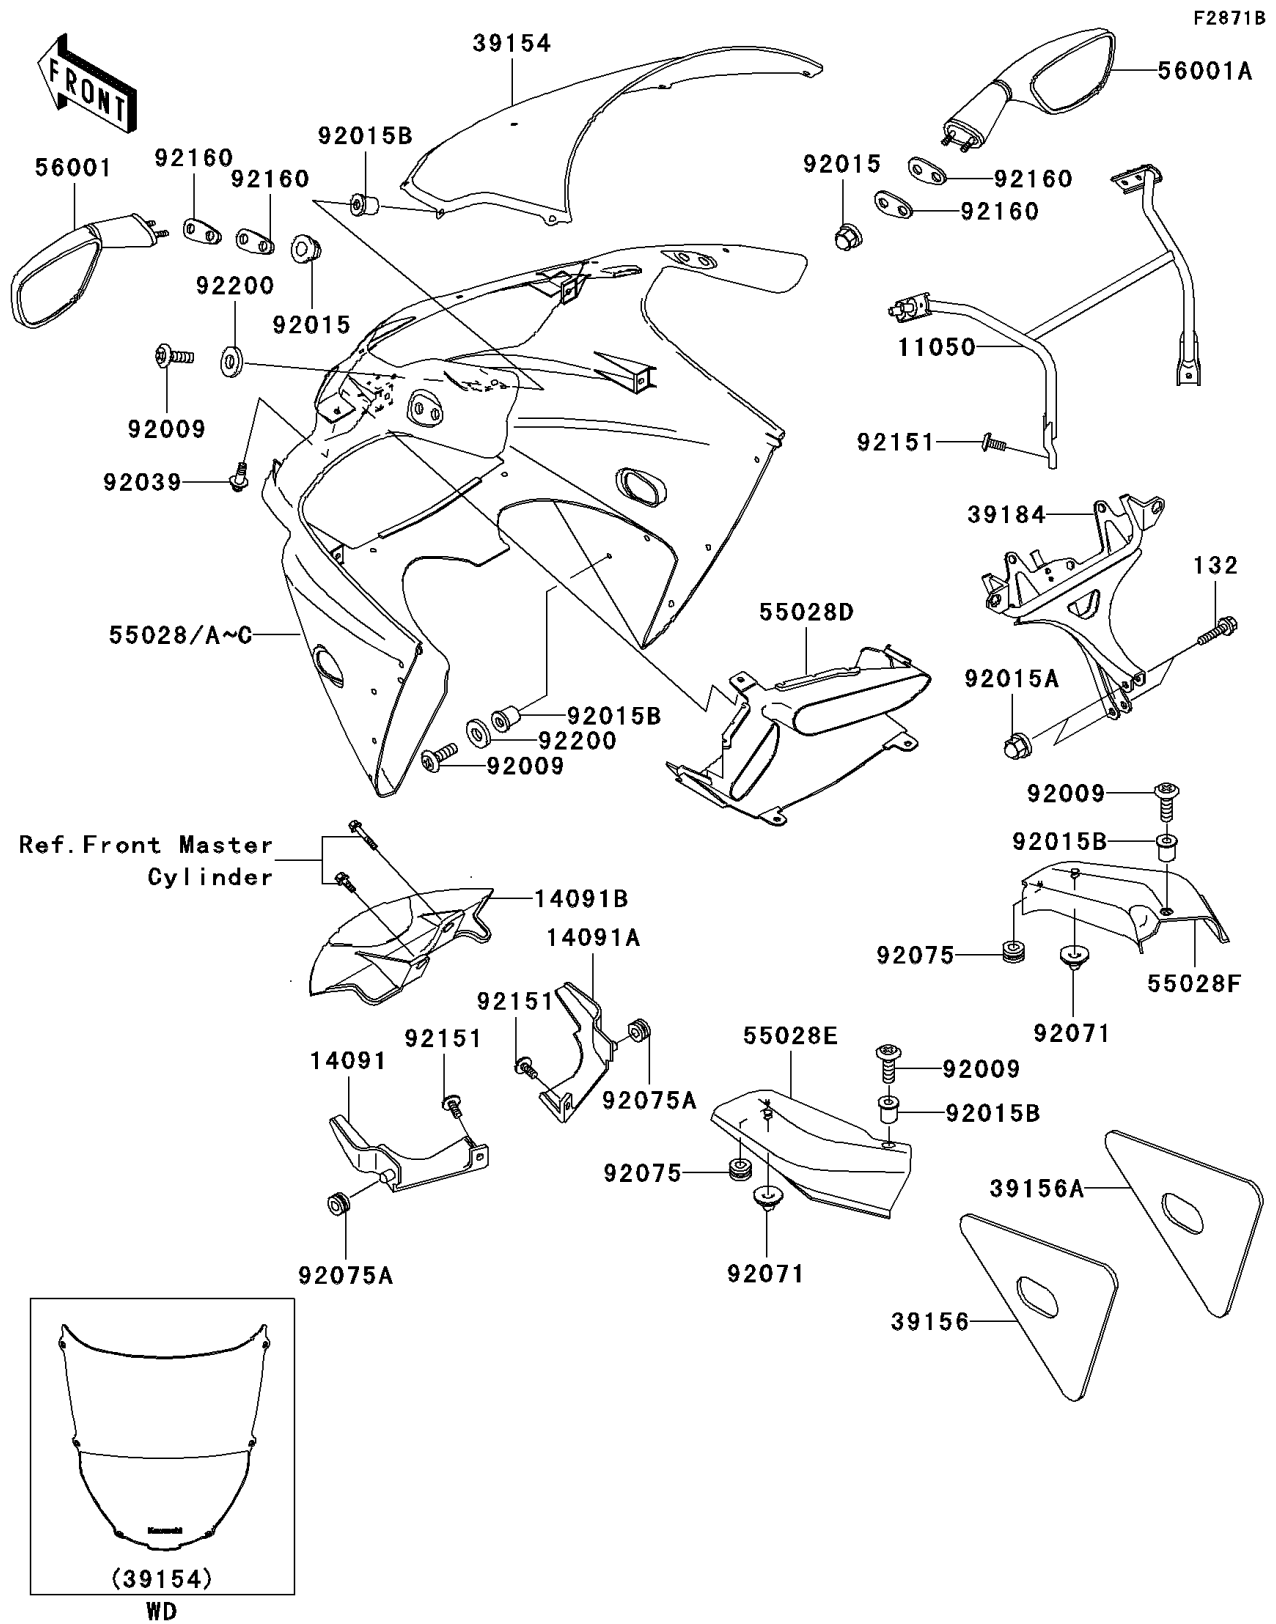

2002 Ninja[®] ZX[™]-6R

PARTS DIAGRAM

Cowling(ZX600-J3)

2002 Ninja® ZX™-6R

PARTS LIST

Cowling(ZX600-J3)

ITEM NAME

PART NUMBER

QUANTITY
