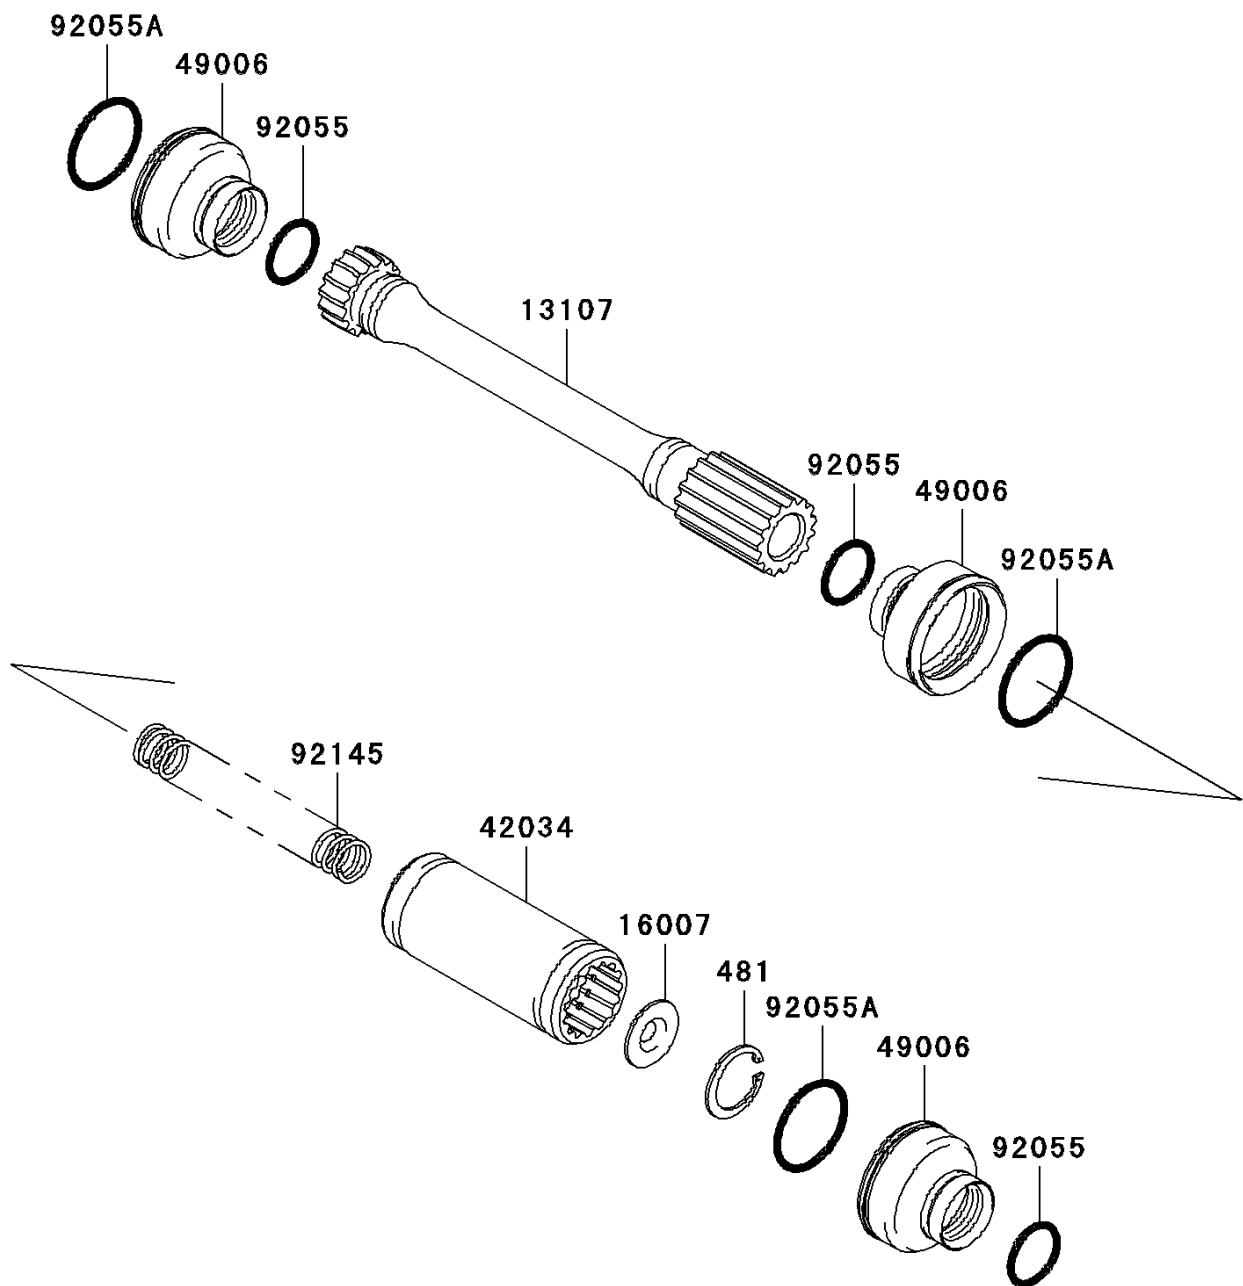

2006 Brute Force 650 4x4i

PARTS DIAGRAM Drive Shaft-Propeller

E3135

2006 Brute Force 650 4x4i

PARTS LIST

Drive Shaft-Propeller

ITEM NAME	PART NUMBER	QUANTITY
-----------	-------------	----------
