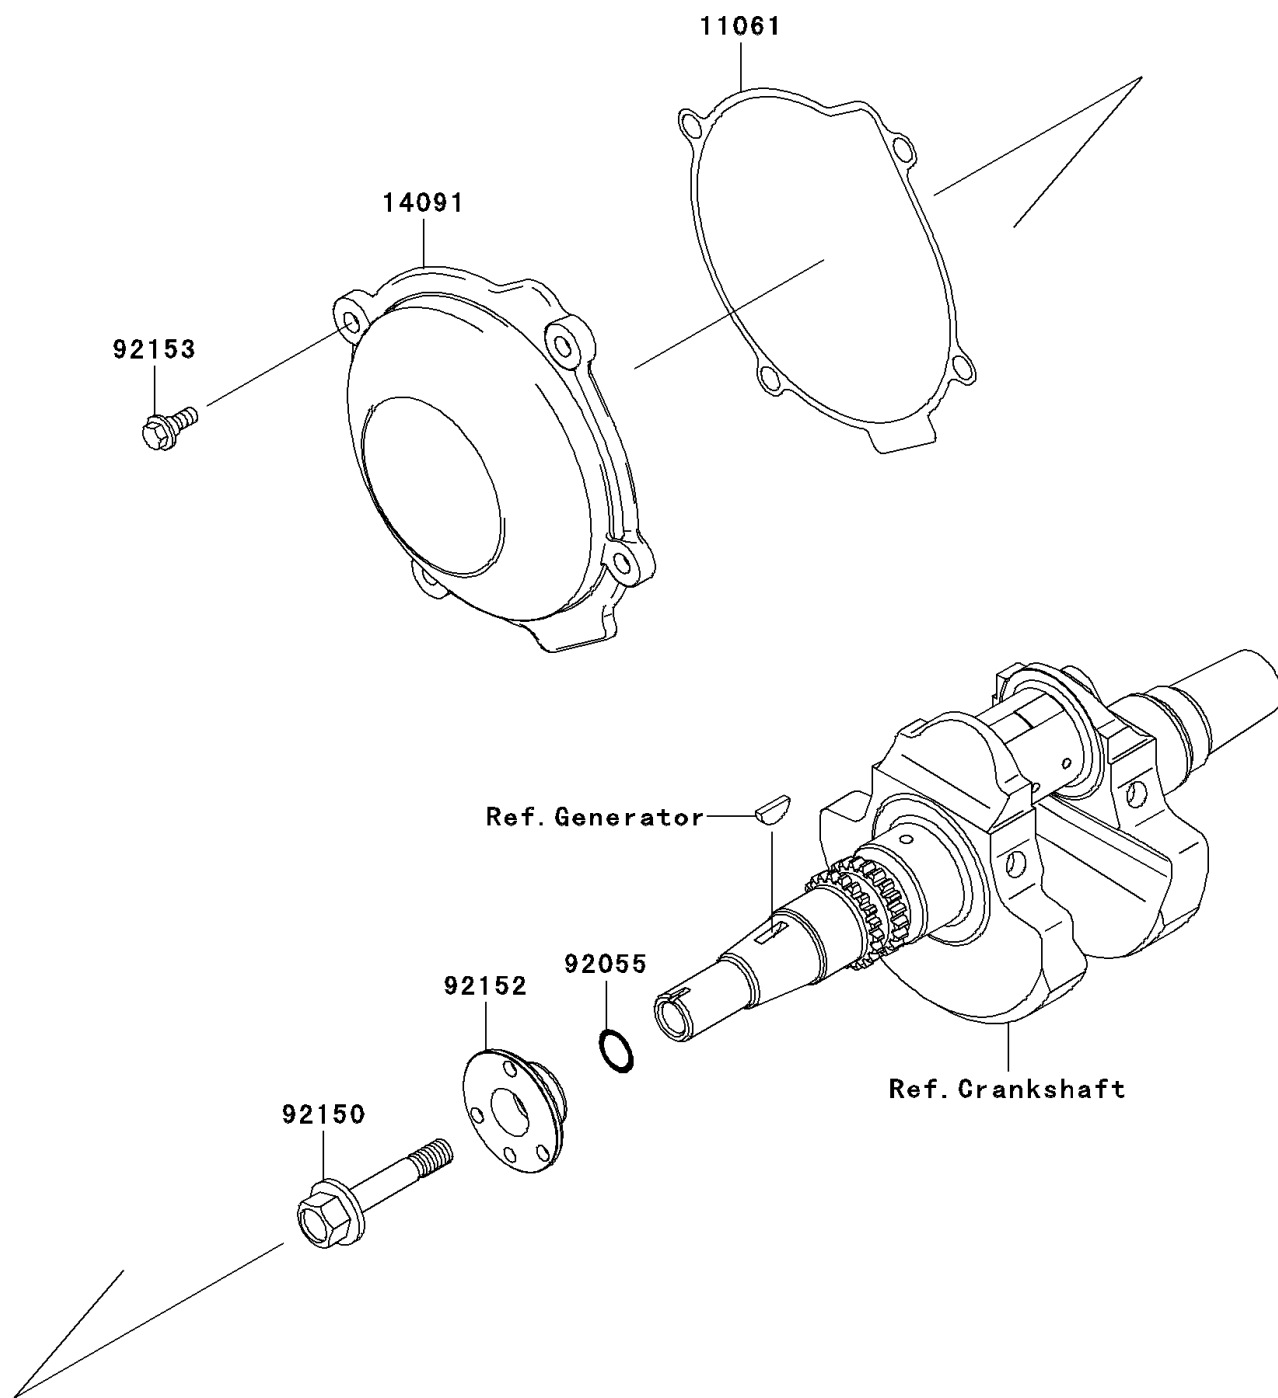

2010 Brute Force 650 4x4i (Canada Only)

Kawasaki
Let the Good Times Roll®

PARTS DIAGRAM Recoil Starter(FAF)

E3040B

2010 Brute Force 650 4x4i (Canada Only)

PARTS LIST

Recoil Starter(FAF)

| ITEM NAME | PART NUMBER | QUANTITY |
|-----------|-------------|----------|
|-----------|-------------|----------|
