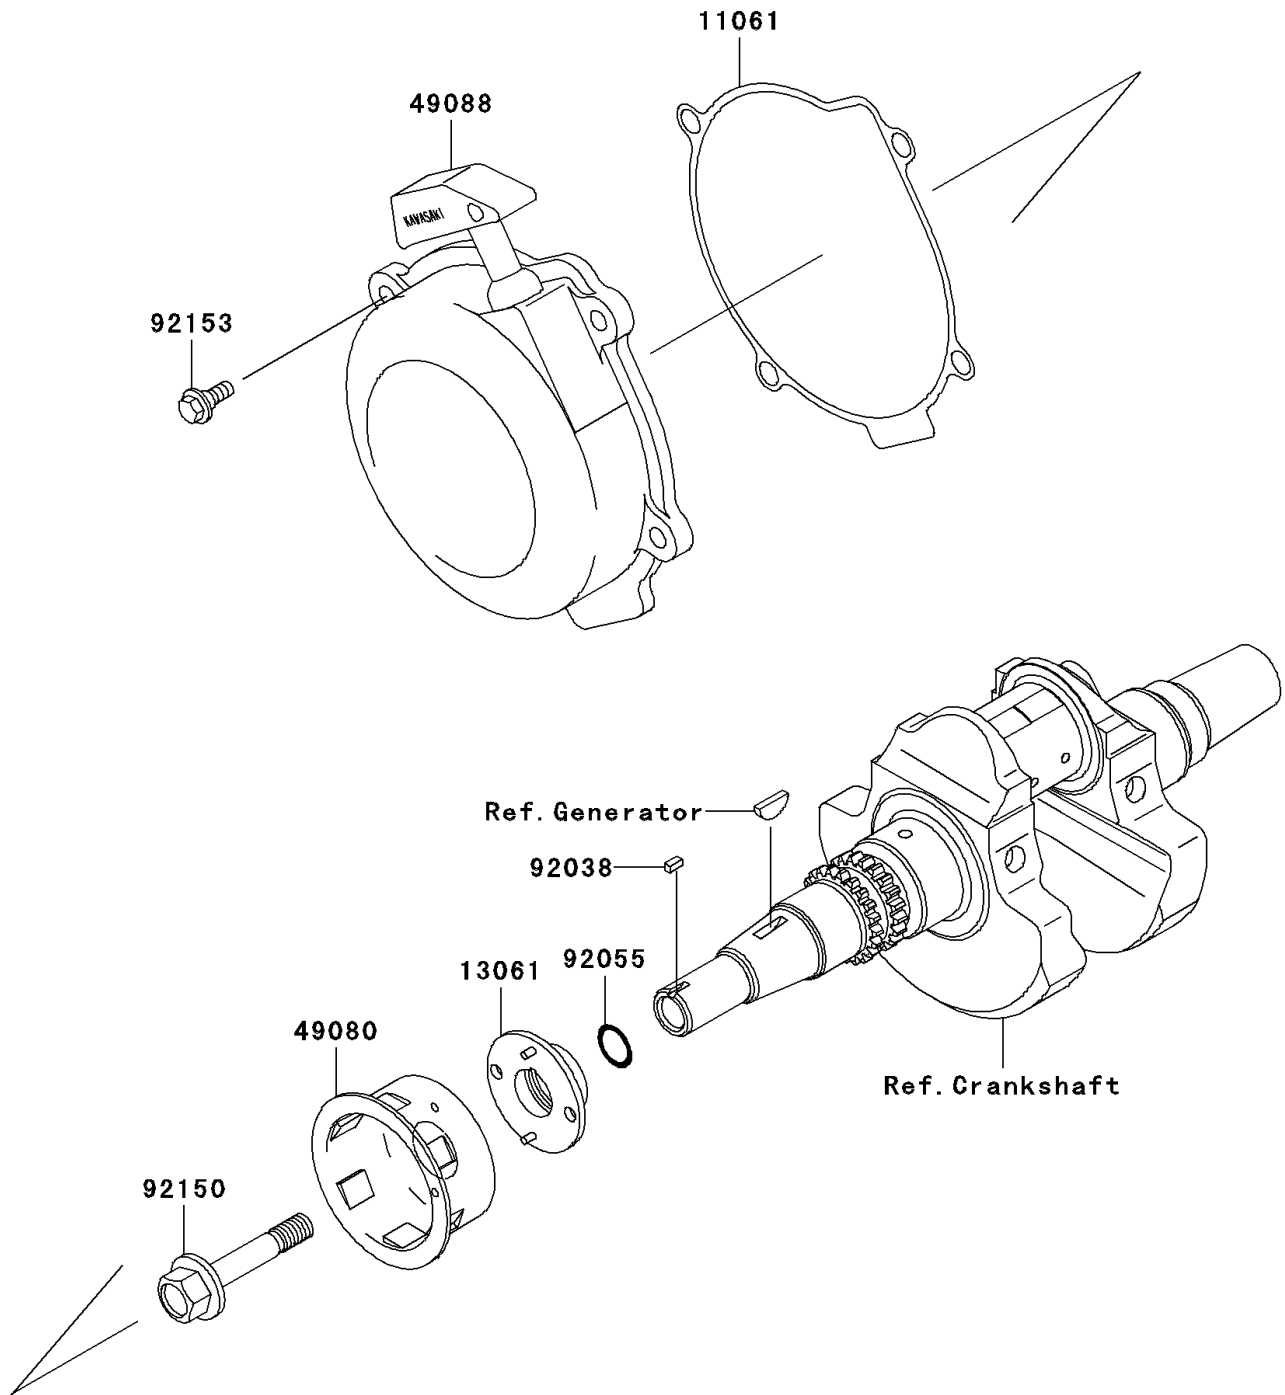

# 2006 Brute Force 650 4x4i

## PARTS DIAGRAM

### Recoil Starter(-VF650AE640351)

E3040

## PARTS LIST

Recoil Starter(-VF650AE640351)

**ITEM NAME**

**PART NUMBER**

**QUANTITY**

---