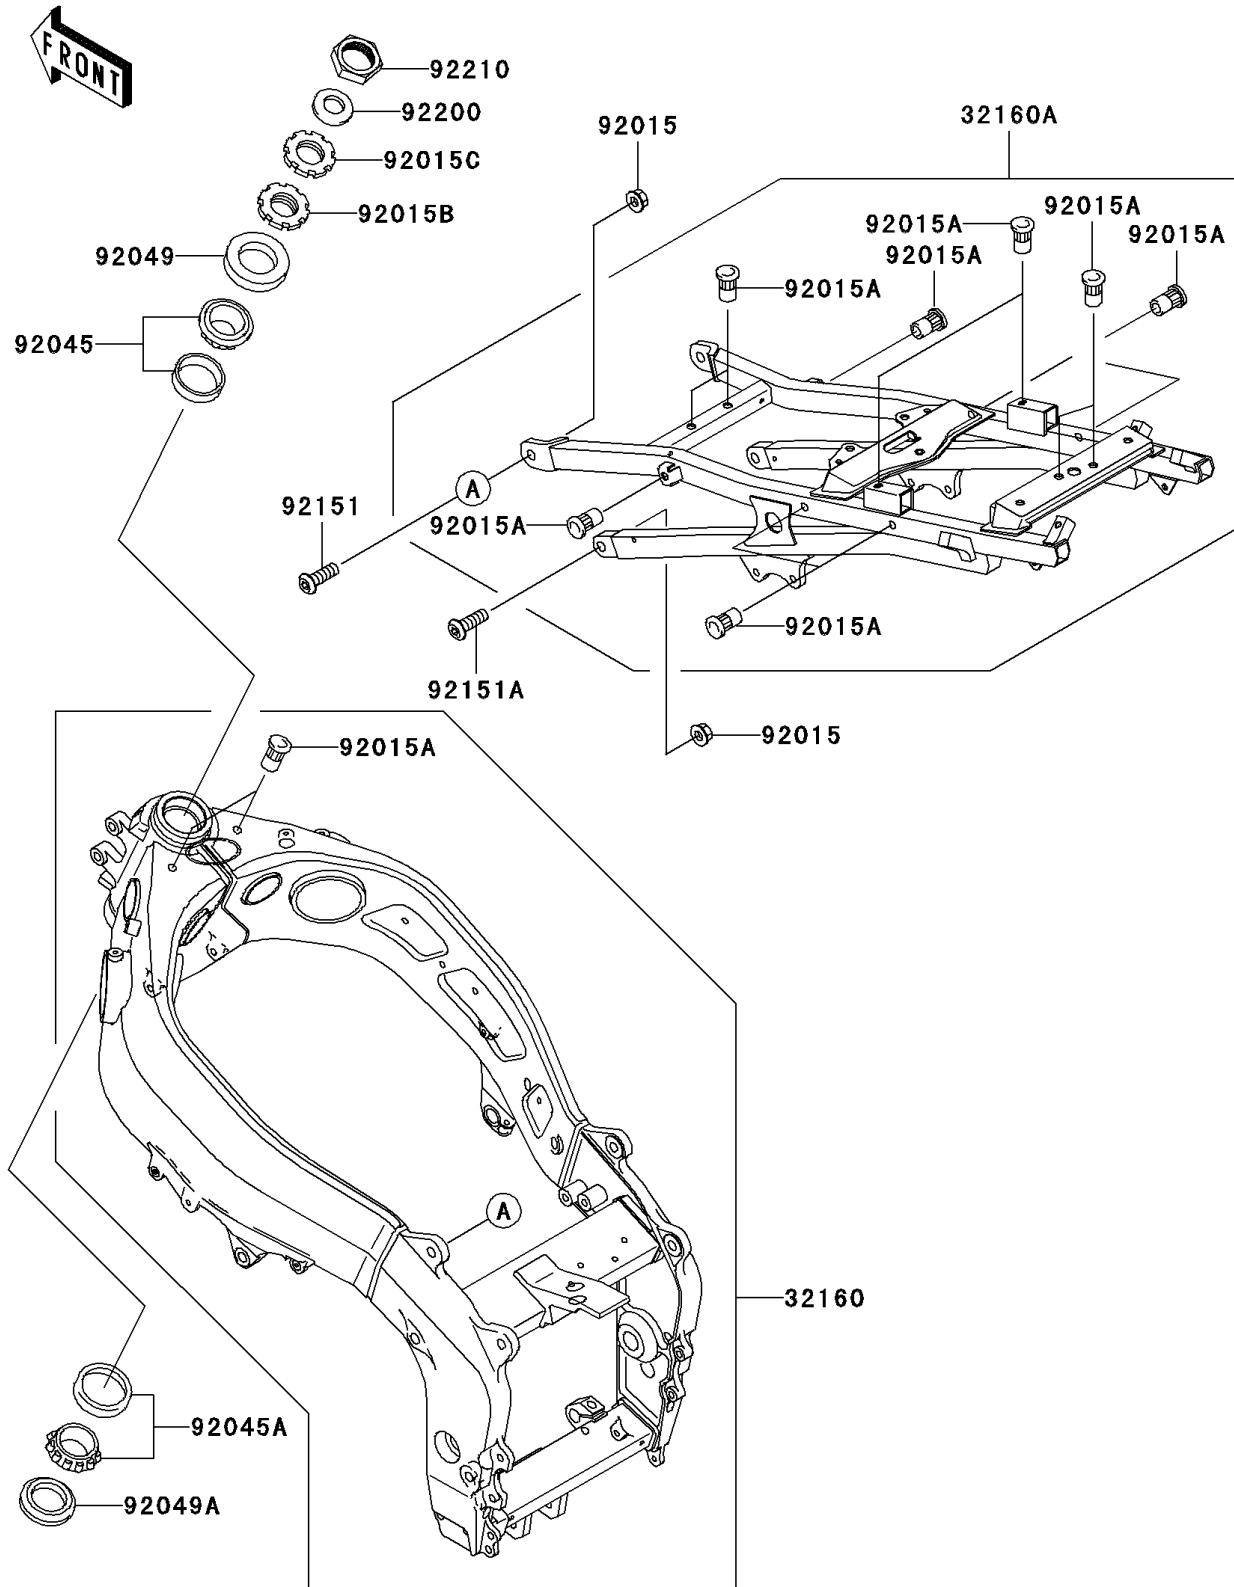

2001 Ninja[®] ZX[™]-6R

PARTS DIAGRAM

Frame

F2120

2001 Ninja[®] ZX[™]-6R

PARTS LIST

Frame

ITEM NAME

PART NUMBER

QUANTITY
