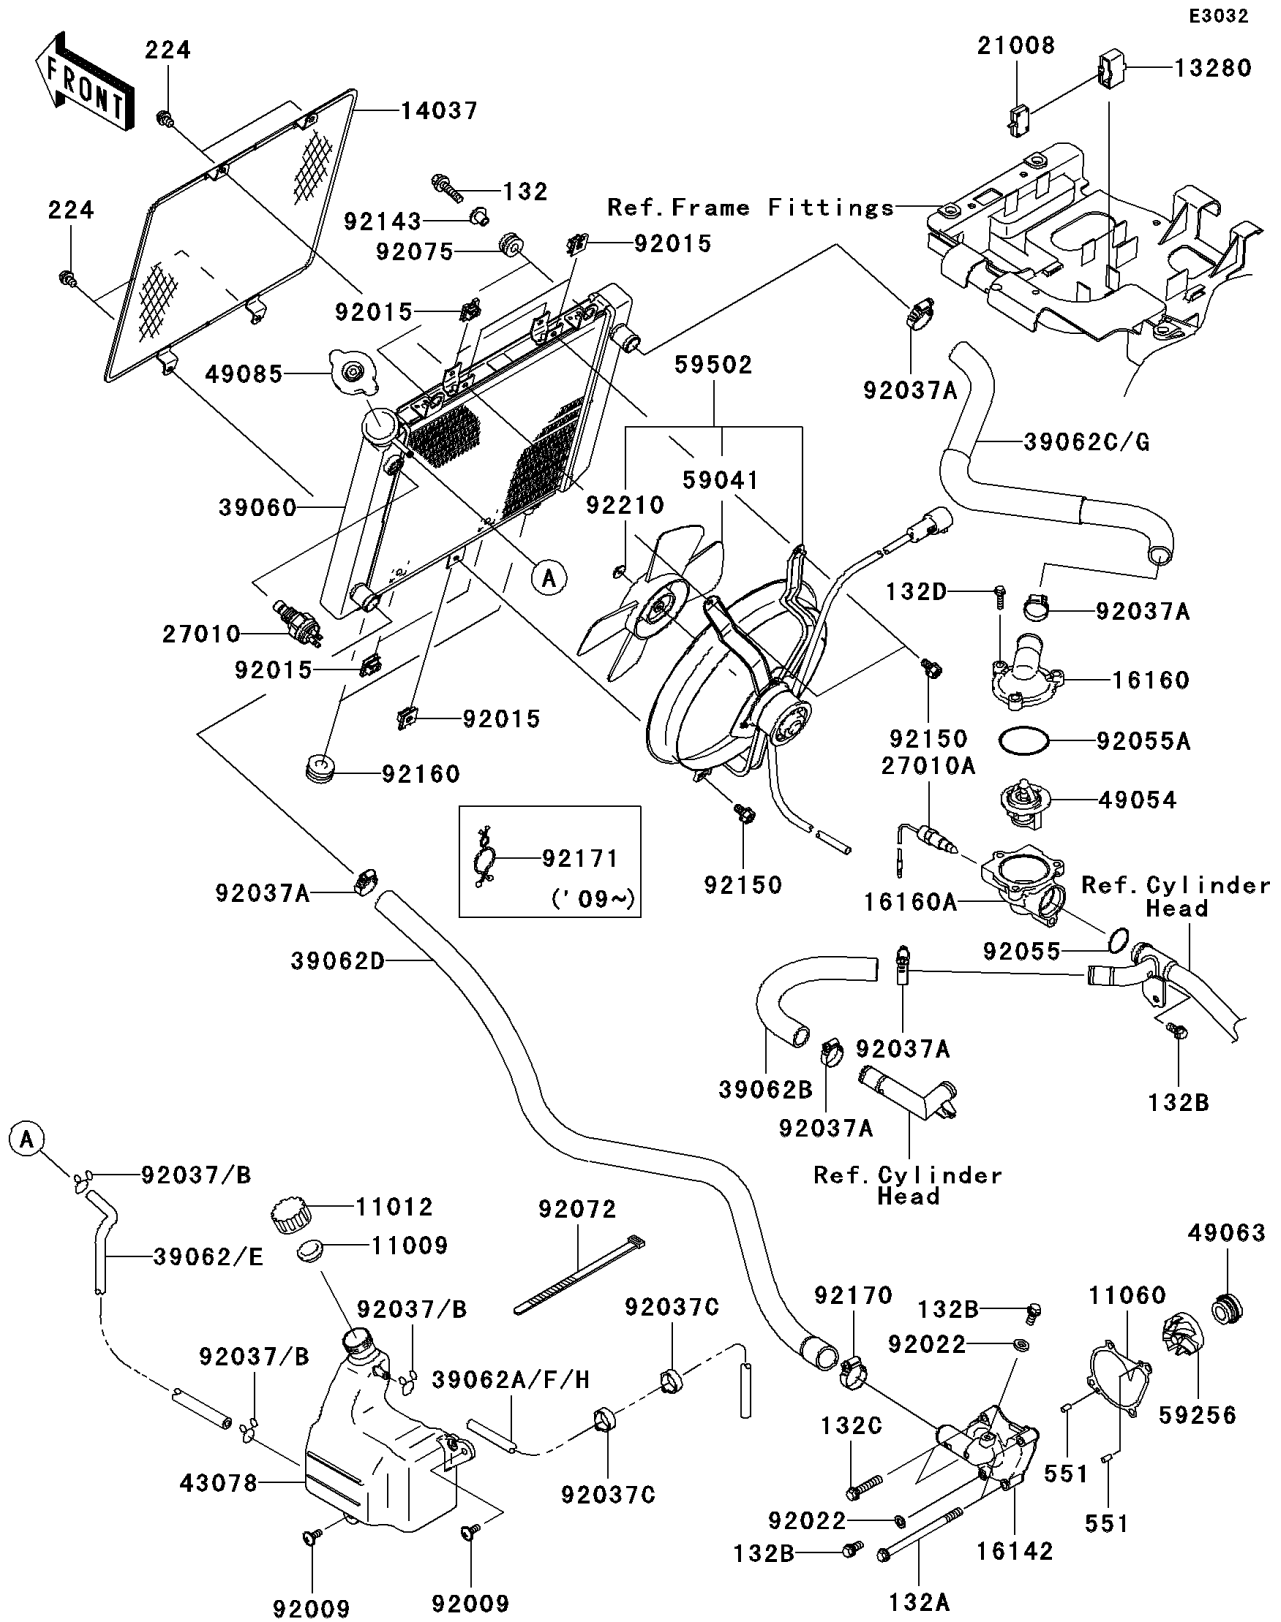

2009 Brute Force® 650 4x4i

PARTS DIAGRAM

Radiator

2009 Brute Force® 650 4x4i

PARTS LIST

Radiator

| ITEM NAME | PART NUMBER | QUANTITY |
|-----------|-------------|----------|
|-----------|-------------|----------|
