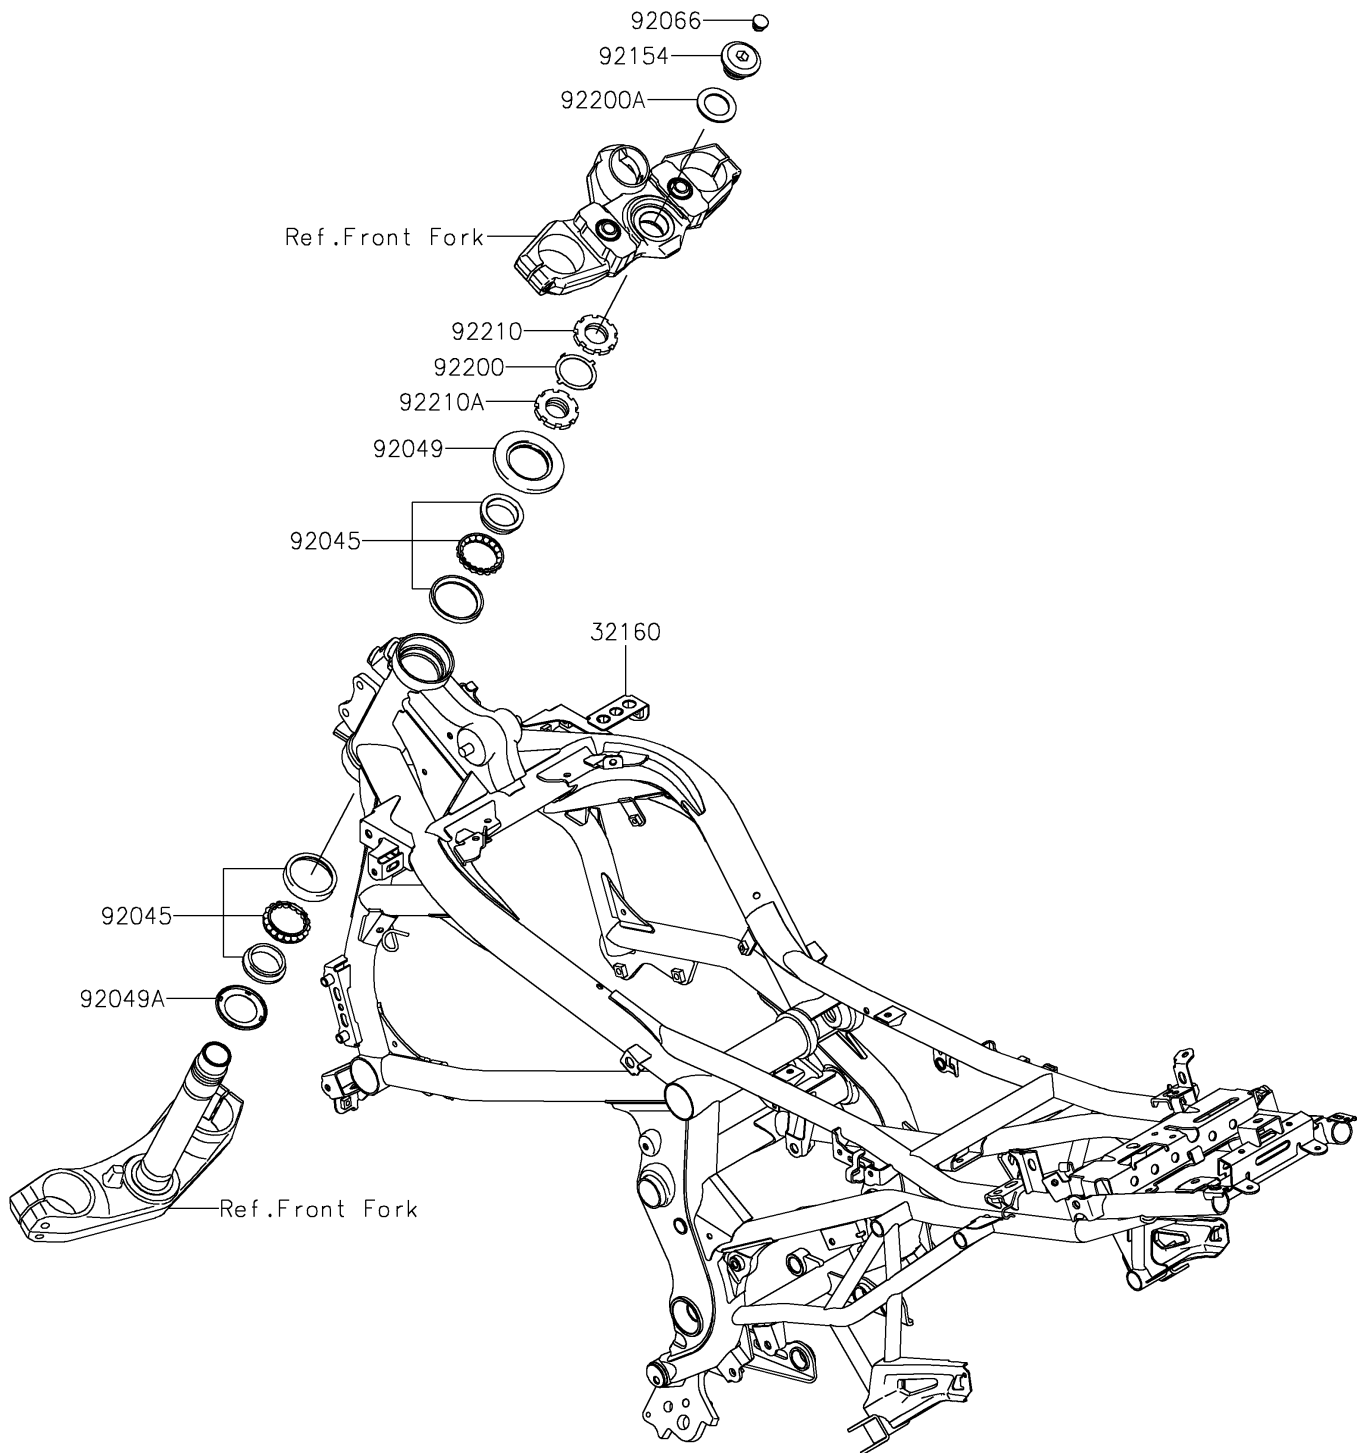

2025 Versys 650

PARTS DIAGRAM

Frame

F2120

2025 Versys 650

PARTS LIST

Frame

ITEM NAME

PART NUMBER

QUANTITY
