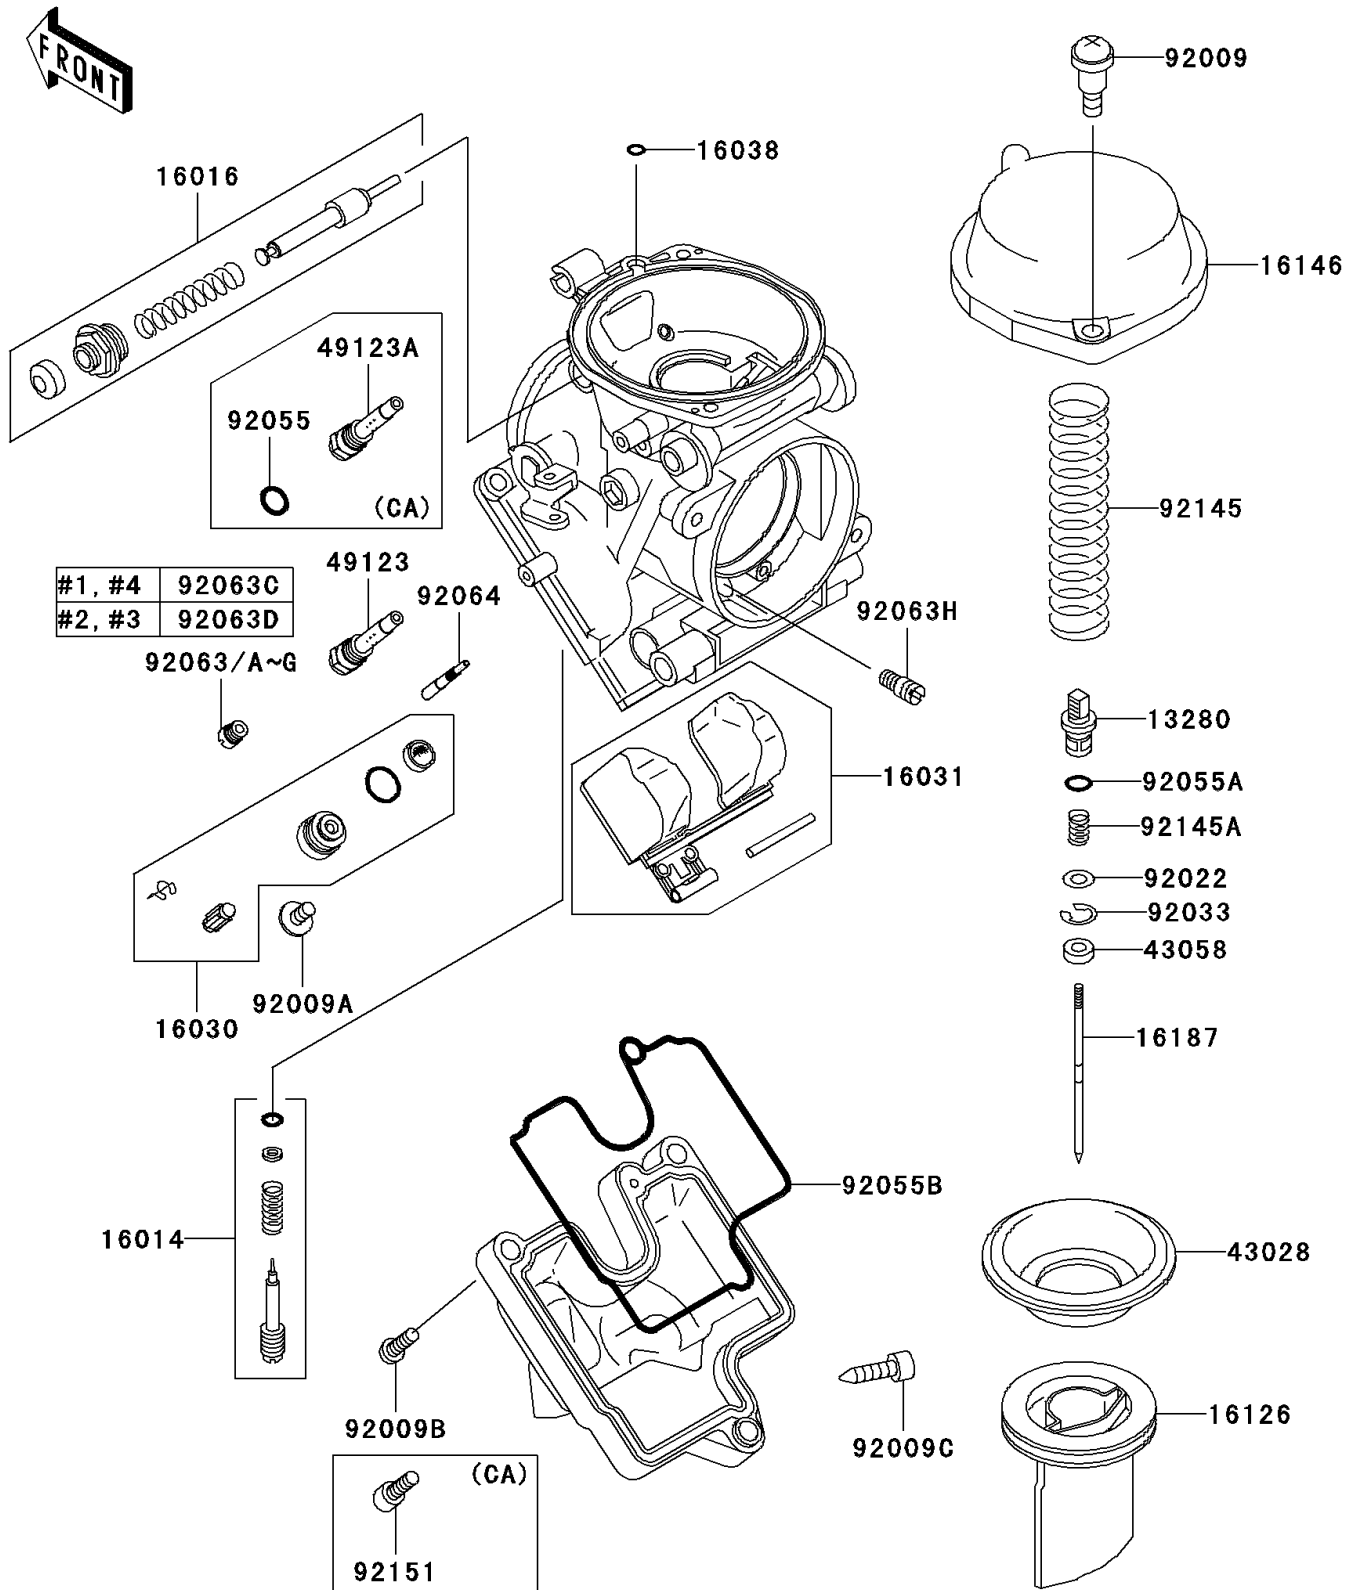

2001 Ninja[®] ZX[™]-6R

PARTS DIAGRAM

Carburetor Parts

E1612

2001 Ninja[®] ZX[™]-6R

PARTS LIST

Carburetor Parts

ITEM NAME

PART NUMBER

QUANTITY
