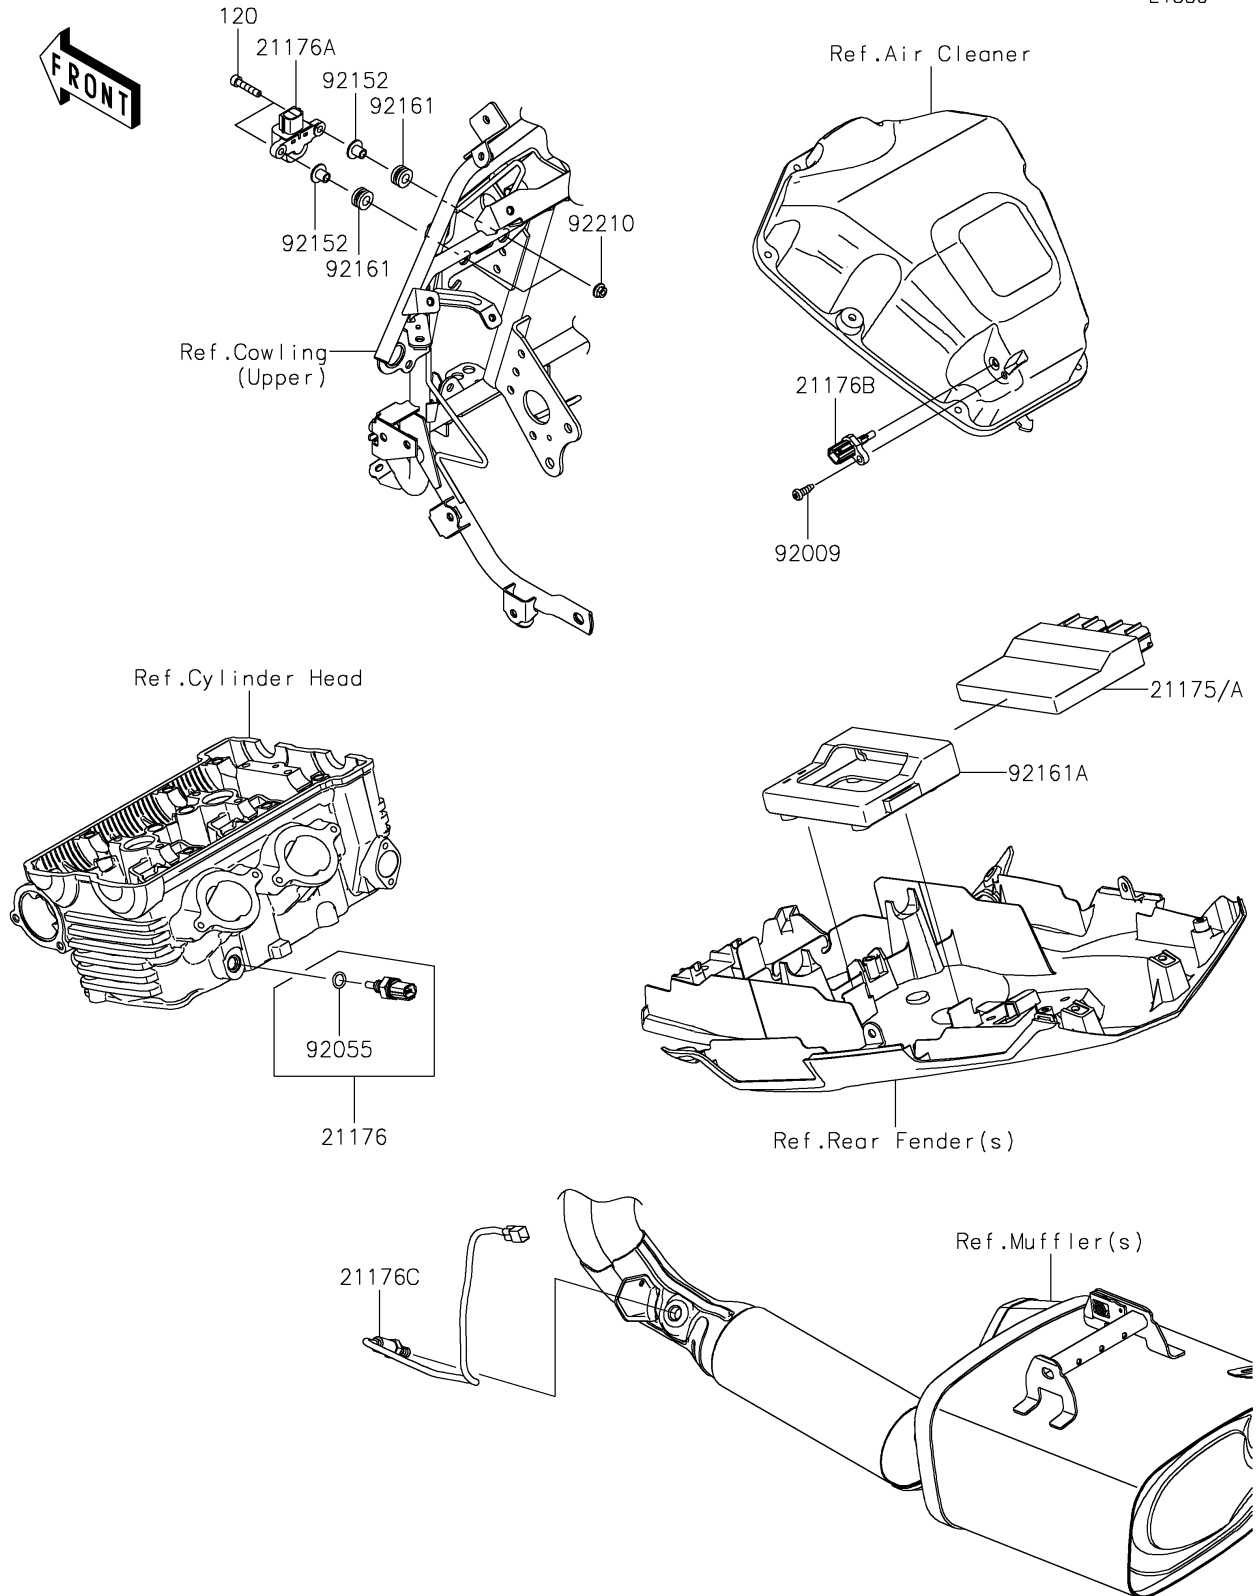

2025 Versys 650

PARTS DIAGRAM

Fuel Injection

E1530

2025 Versys 650

PARTS LIST

Fuel Injection

ITEM NAME

PART NUMBER

QUANTITY
