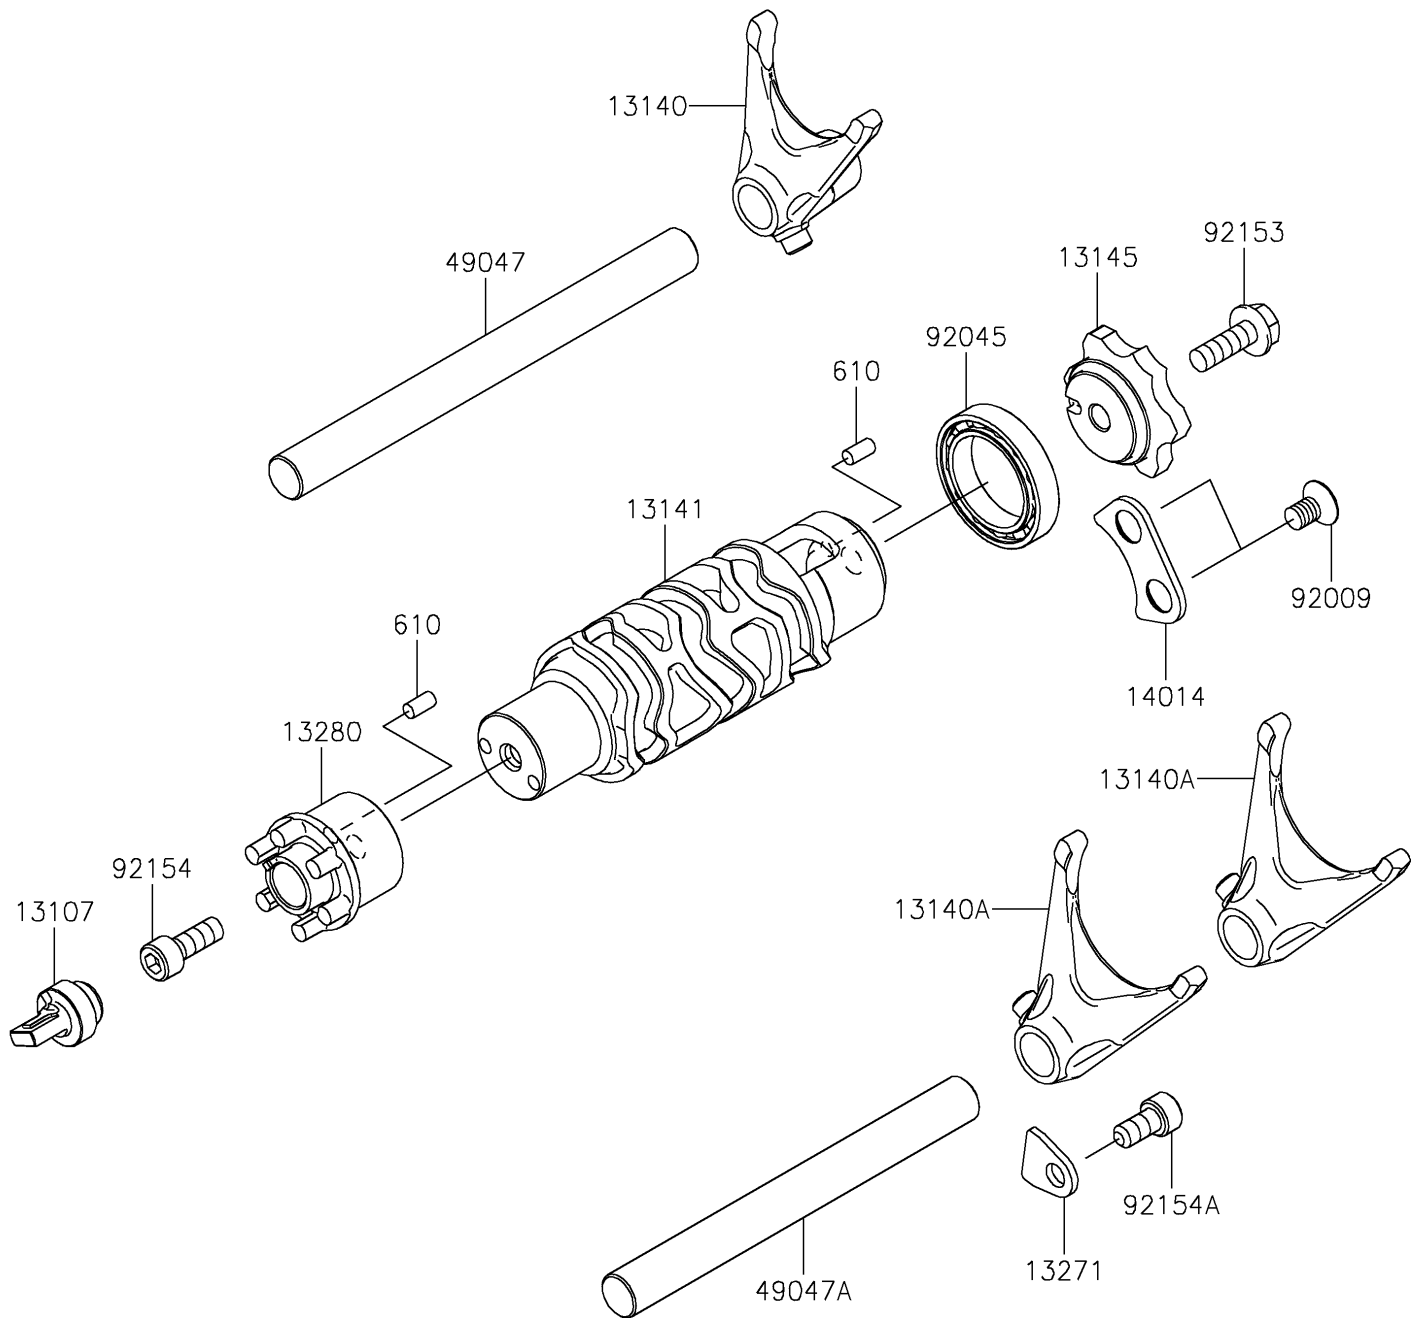

2025 Versys 650

PARTS DIAGRAM

Gear Change Drum/Shift Fork(s)

E1362

2025 Versys 650

PARTS LIST

Gear Change Drum/Shift Fork(s)

ITEM NAME

PART NUMBER

QUANTITY
