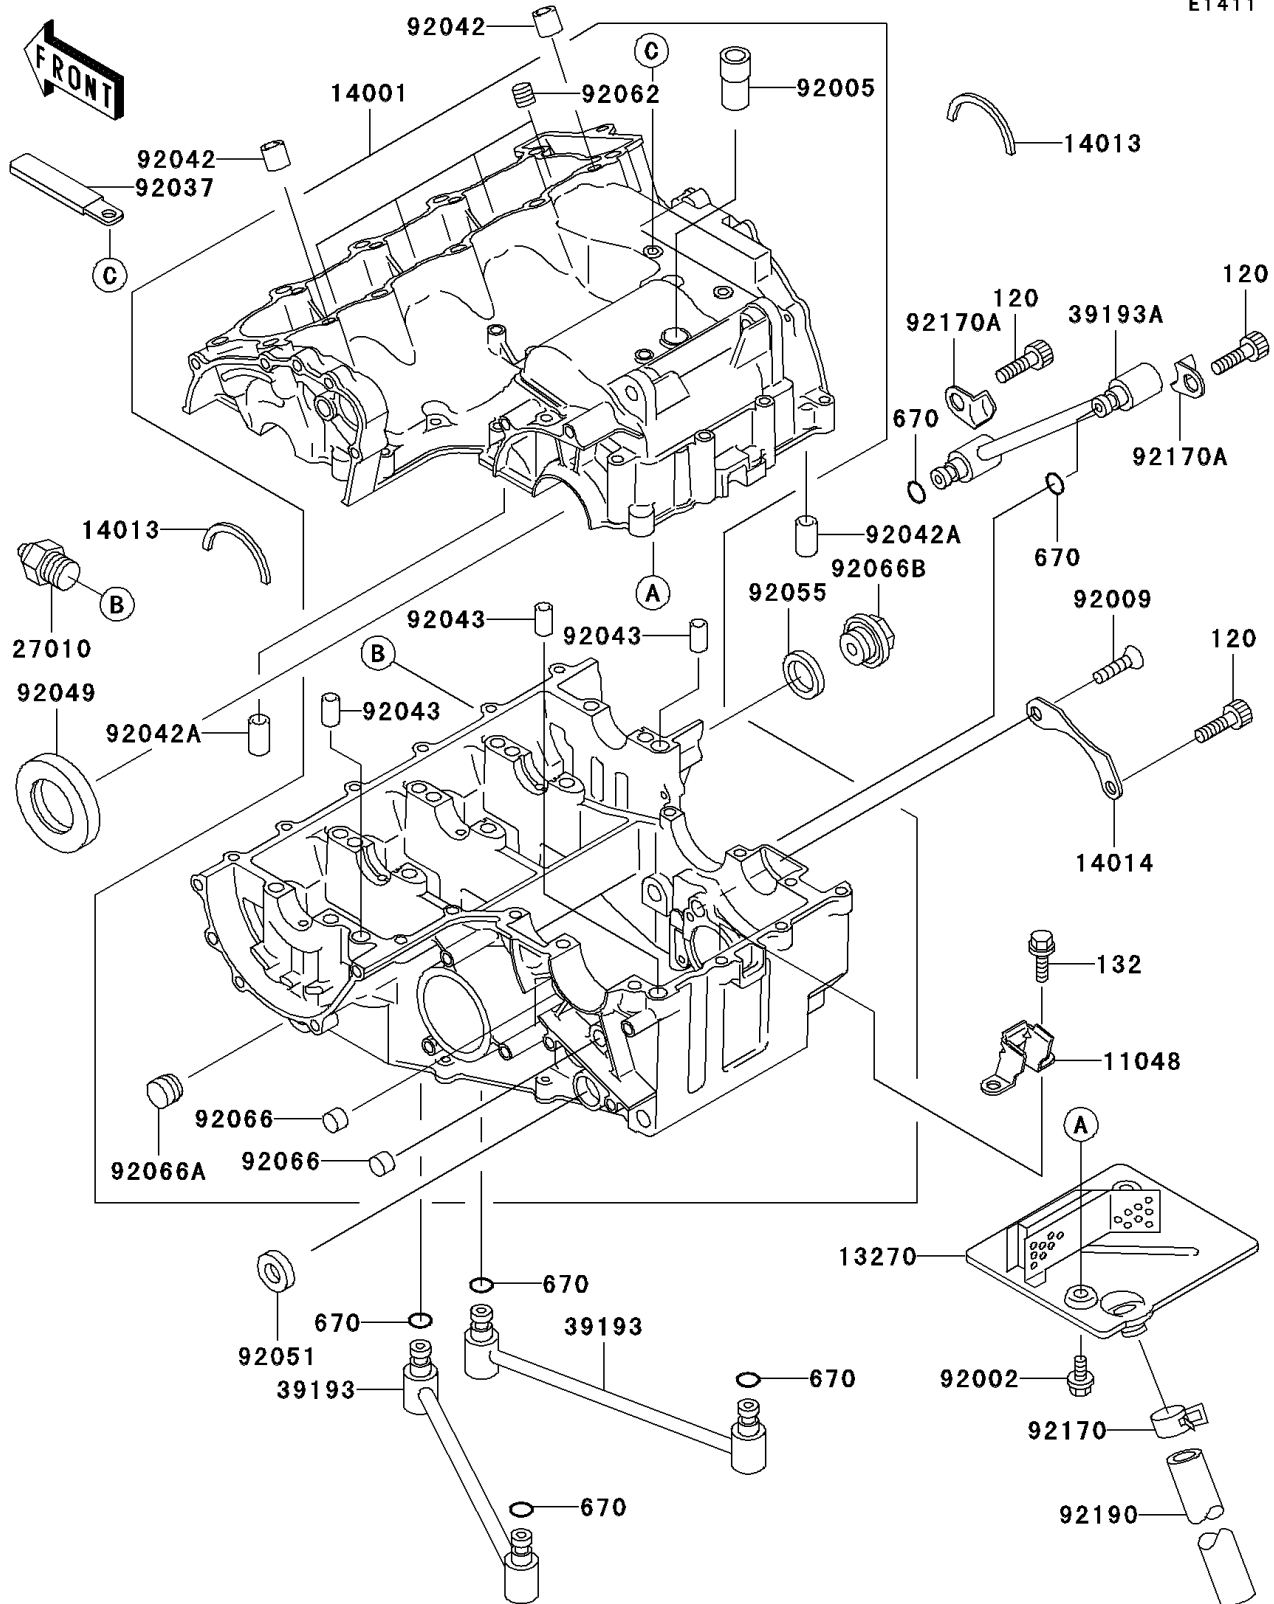

2001 Ninja® ZX™-6R

PARTS DIAGRAM

Crankcase

E1411

2001 Ninja® ZX™-6R

PARTS LIST

Crankcase

ITEM NAME

PART NUMBER

QUANTITY
