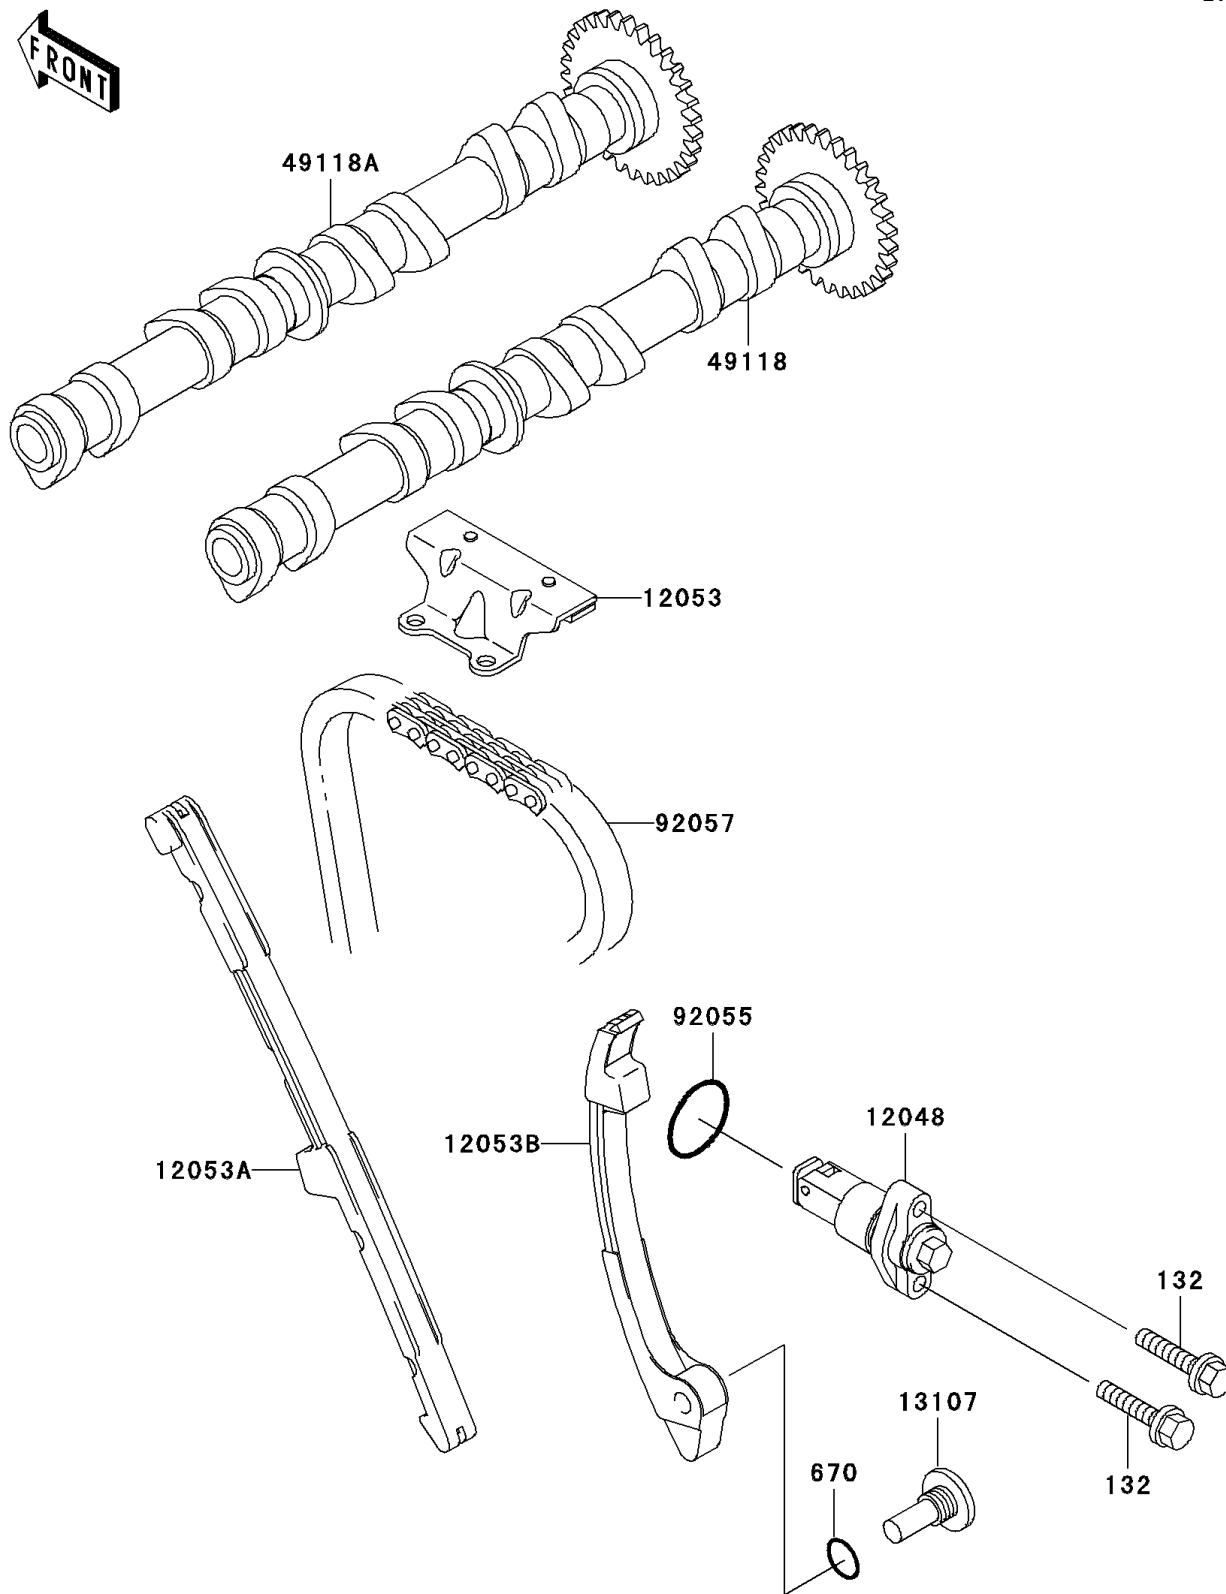

2001 Ninja[®] ZX[™]-6R

PARTS DIAGRAM

Camshaft(s)/Tensioner

Kawasaki

Let the Good Times Roll[®]

E1230

2001 Ninja[®] ZX[™]-6R

PARTS LIST

Camshaft(s)/Tensioner

ITEM NAME	PART NUMBER	QUANTITY
BOLT-FLANGED-SMALL (Ref # 132)	132J0625	2
O RING,14MM (Ref # 670)	670D2014	1
TENSIONER-ASSY (Ref # 12048)	12048-1181	1
GUIDE-CHAIN,UPP (Ref # 12053)	12053-1352	1
GUIDE-CHAIN,FR (Ref # 12053A)	12053-1408	1
GUIDE-CHAIN,RR (Ref # 12053B)	12053-1409	1
SHAFT (Ref # 13107)	13107-1226	1
CAMSHAFT-COMP,INTAKE (Ref # 49118)	49118-1191	1
CAMSHAFT-COMP,EXHAUST (Ref # 49118A)	49118-1192	1
RING-O (Ref # 92055)	92055-086	1
CHAIN,CAM,92RH2015 (Ref # 92057)	92057-1397	1