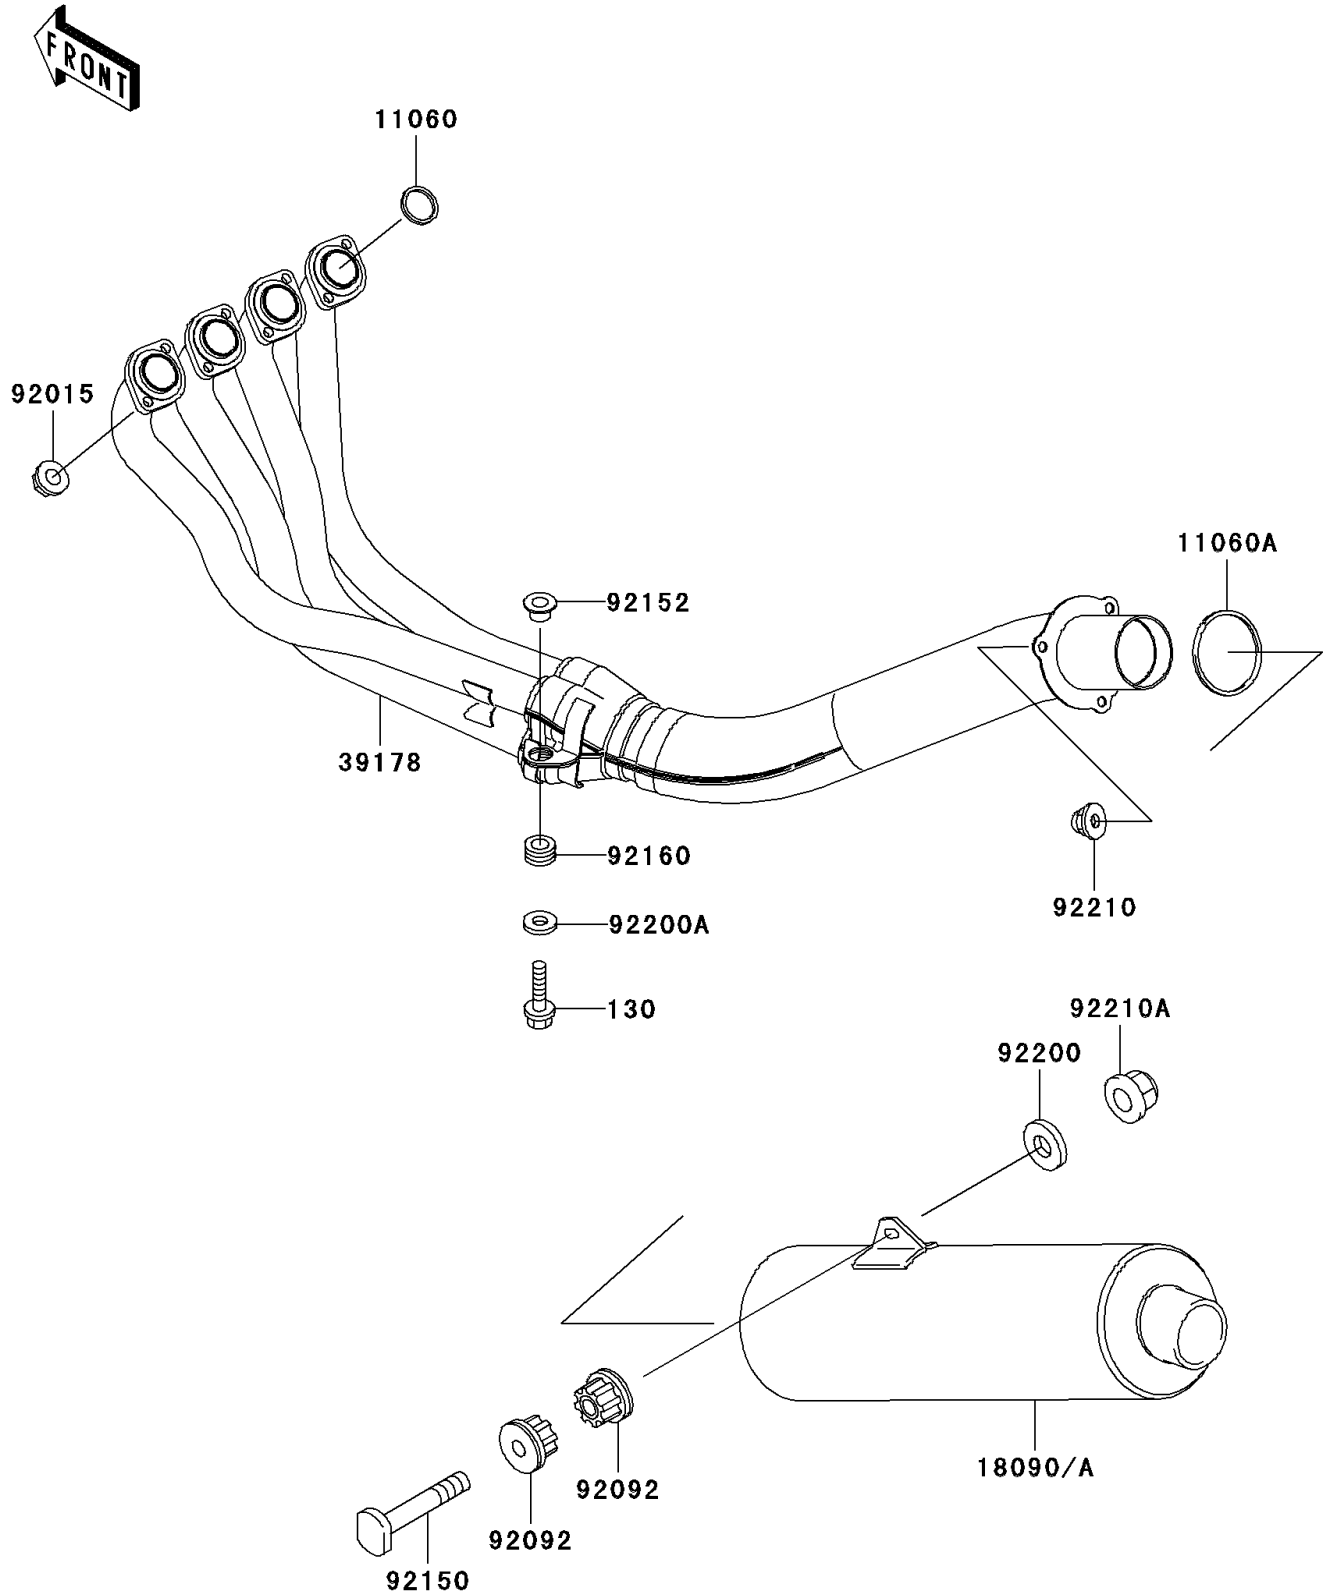

2001 Ninja[®] ZX[™]-6R

PARTS DIAGRAM

Muffler(s)

E1140

2001 Ninja® ZX™ -6R

PARTS LIST

Muffler(s)

ITEM NAME

PART NUMBER

QUANTITY
