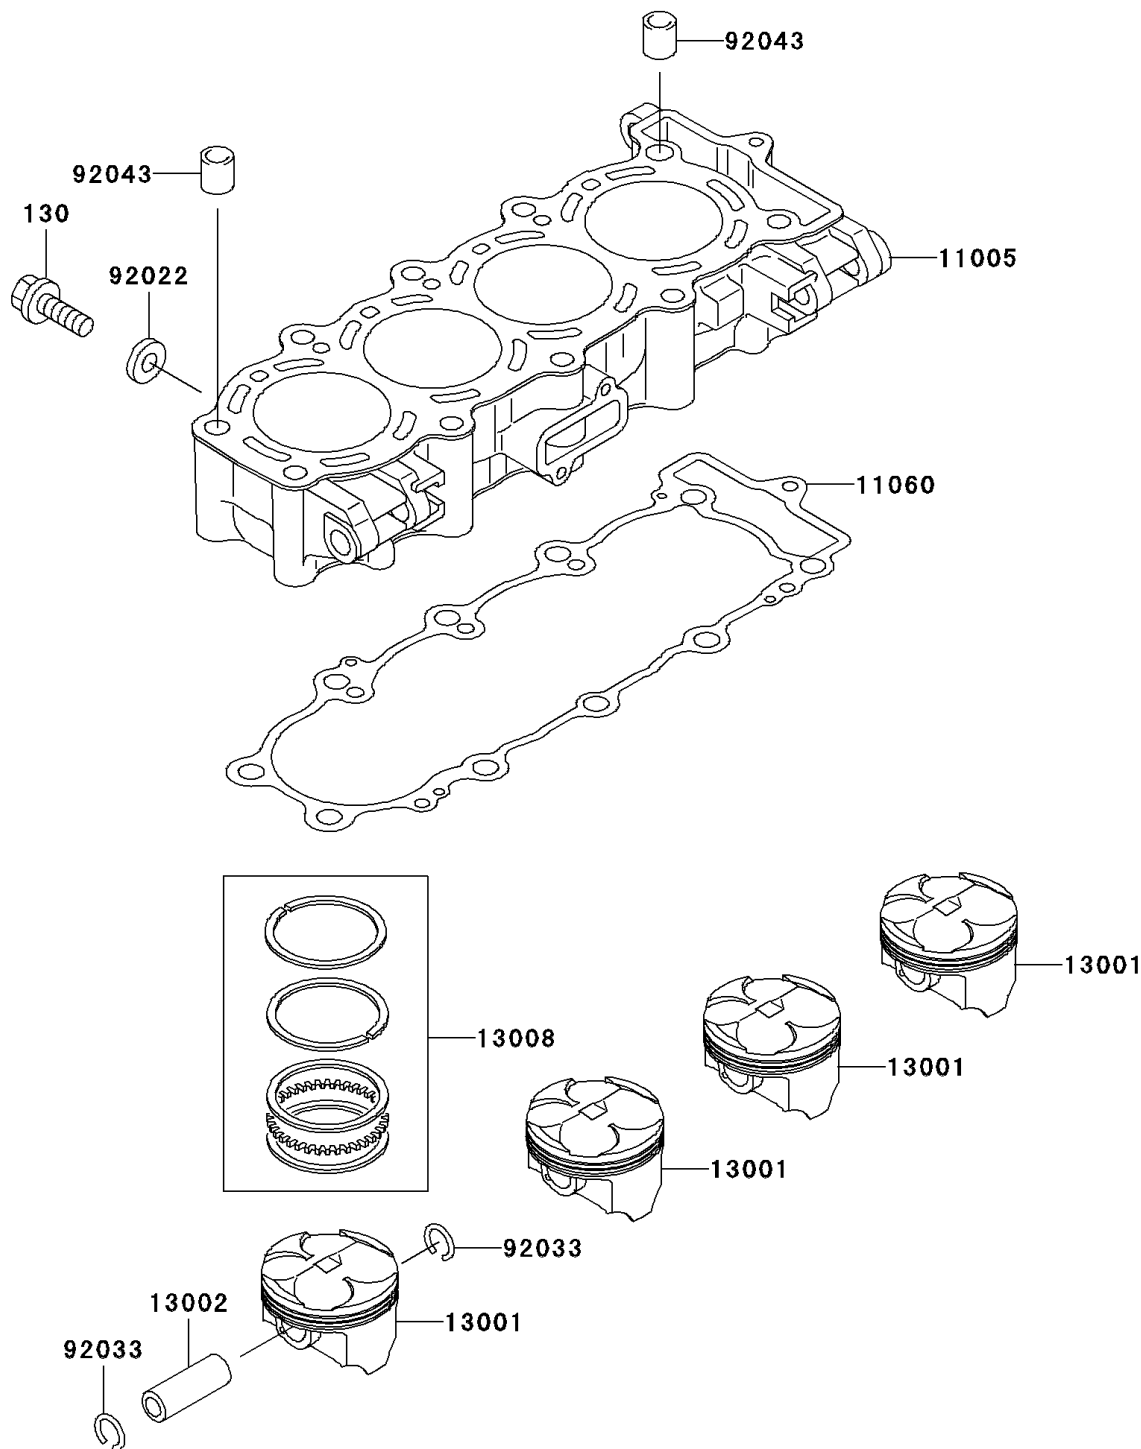

2002 Ninja[®] ZX[™]-6R

PARTS DIAGRAM

Cylinder/Piston(s)

Kawasaki

Let the Good Times Roll[®]

E1120

2002 Ninja® ZX™-6R

PARTS LIST

Cylinder/Piston(s)

ITEM NAME

PART NUMBER

QUANTITY
