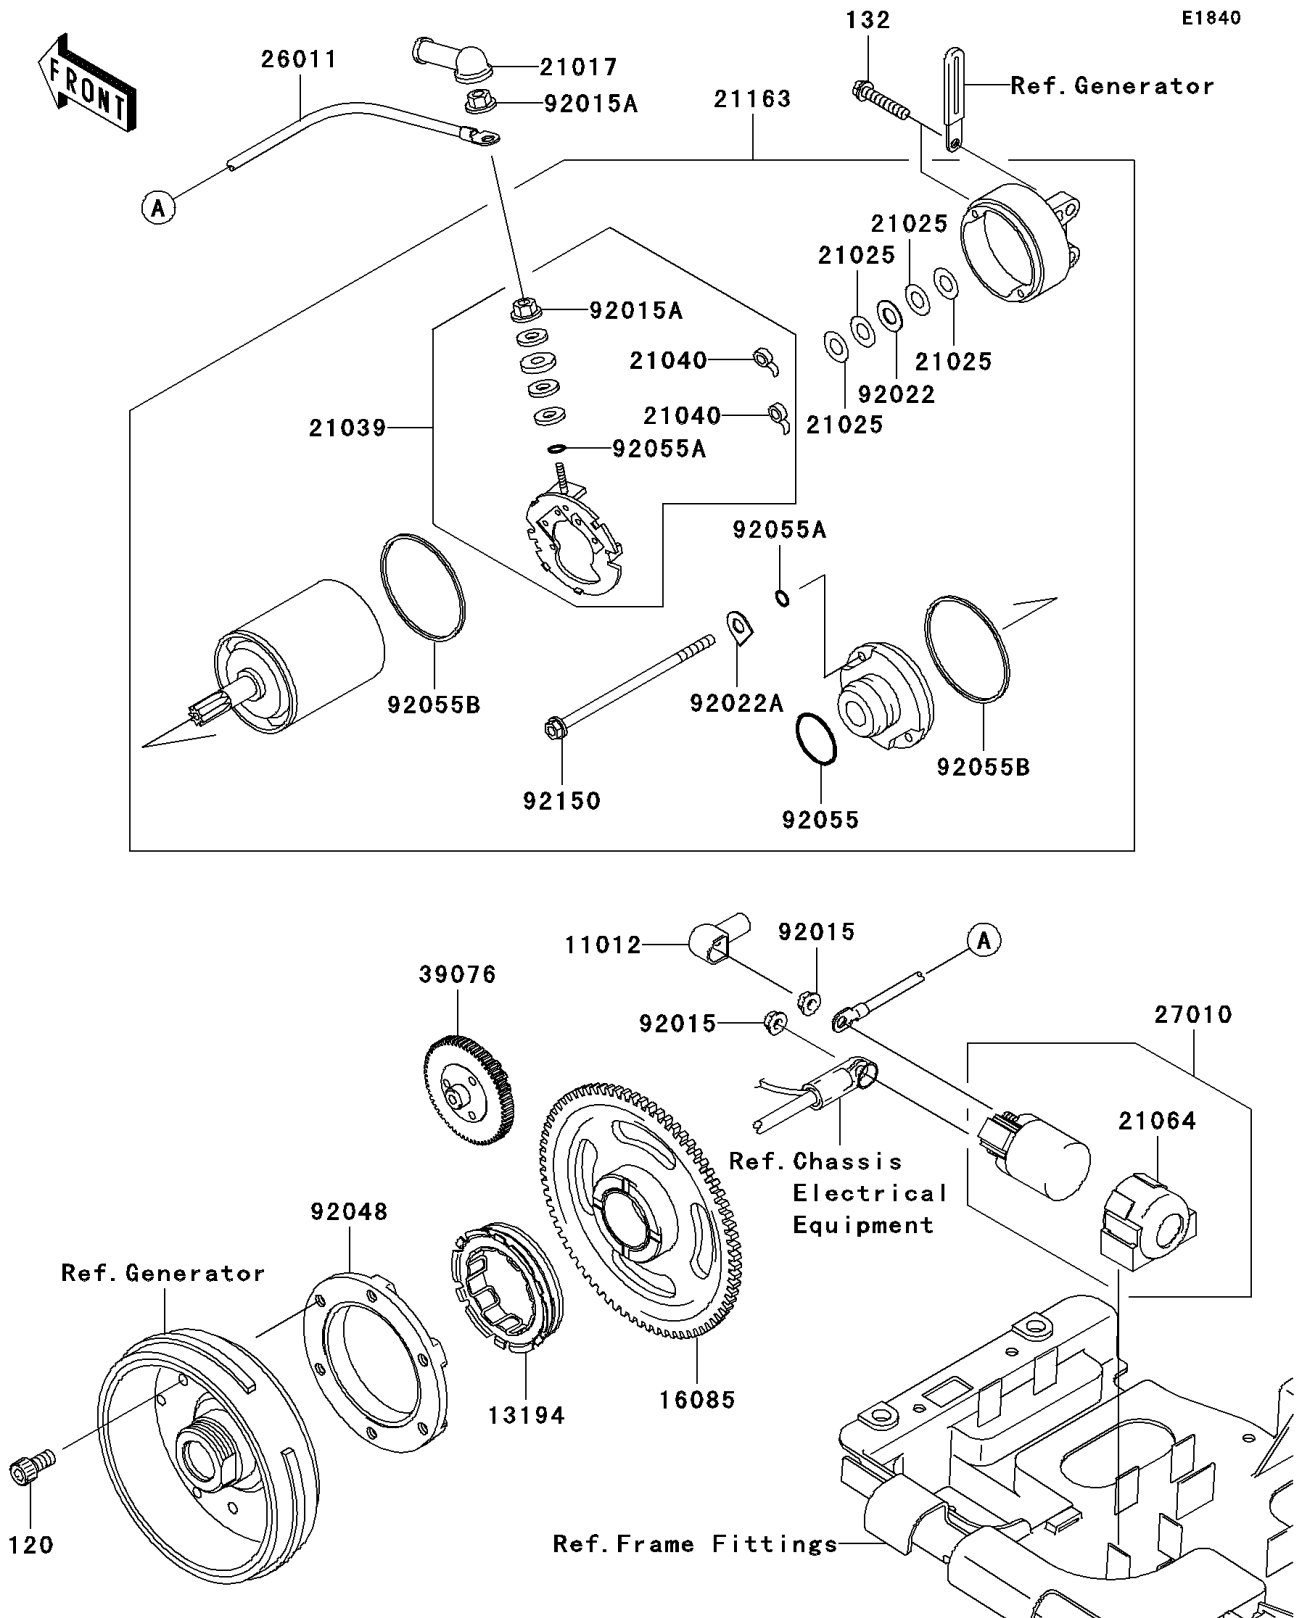

2006 Brute Force 650 4x4i

PARTS DIAGRAM

Starter Motor(F6F)

2006 Brute Force 650 4x4i

PARTS LIST

Starter Motor(F6F)

ITEM NAME	PART NUMBER	QUANTITY
-----------	-------------	----------
