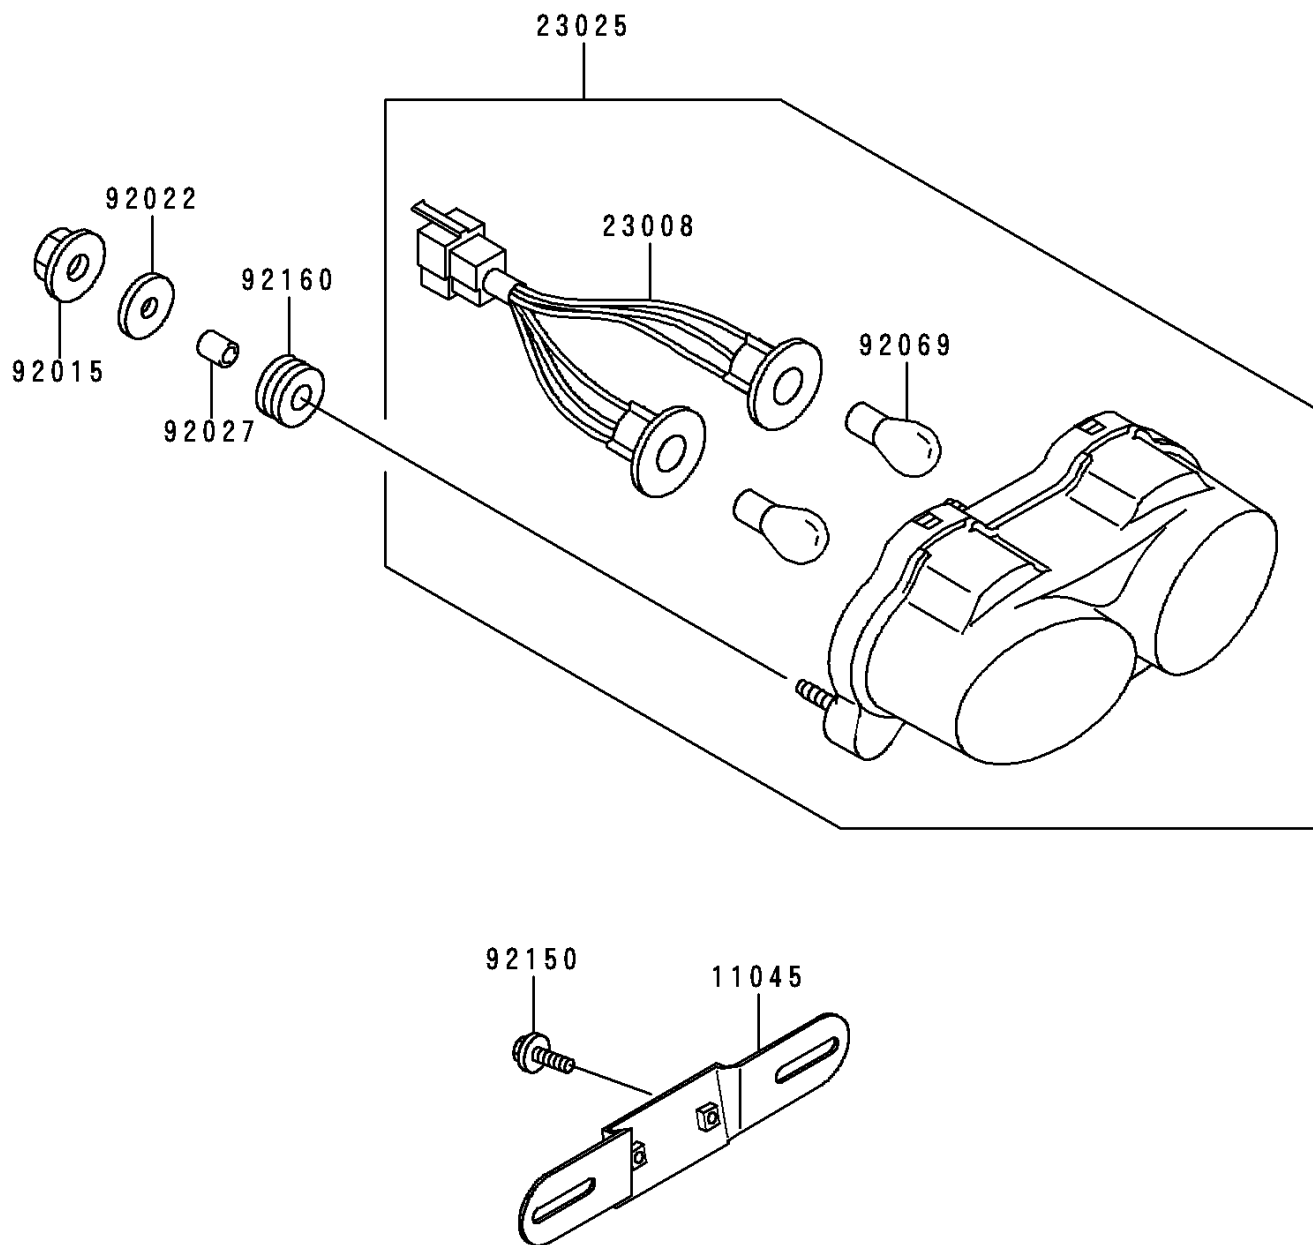

1998 Ninja[®] ZX[™]-6R

PARTS DIAGRAM

Taillight(s)

F2720

1998 Ninja[®] ZX[™]-6R

PARTS LIST

Taillight(s)

ITEM NAME

PART NUMBER

QUANTITY
