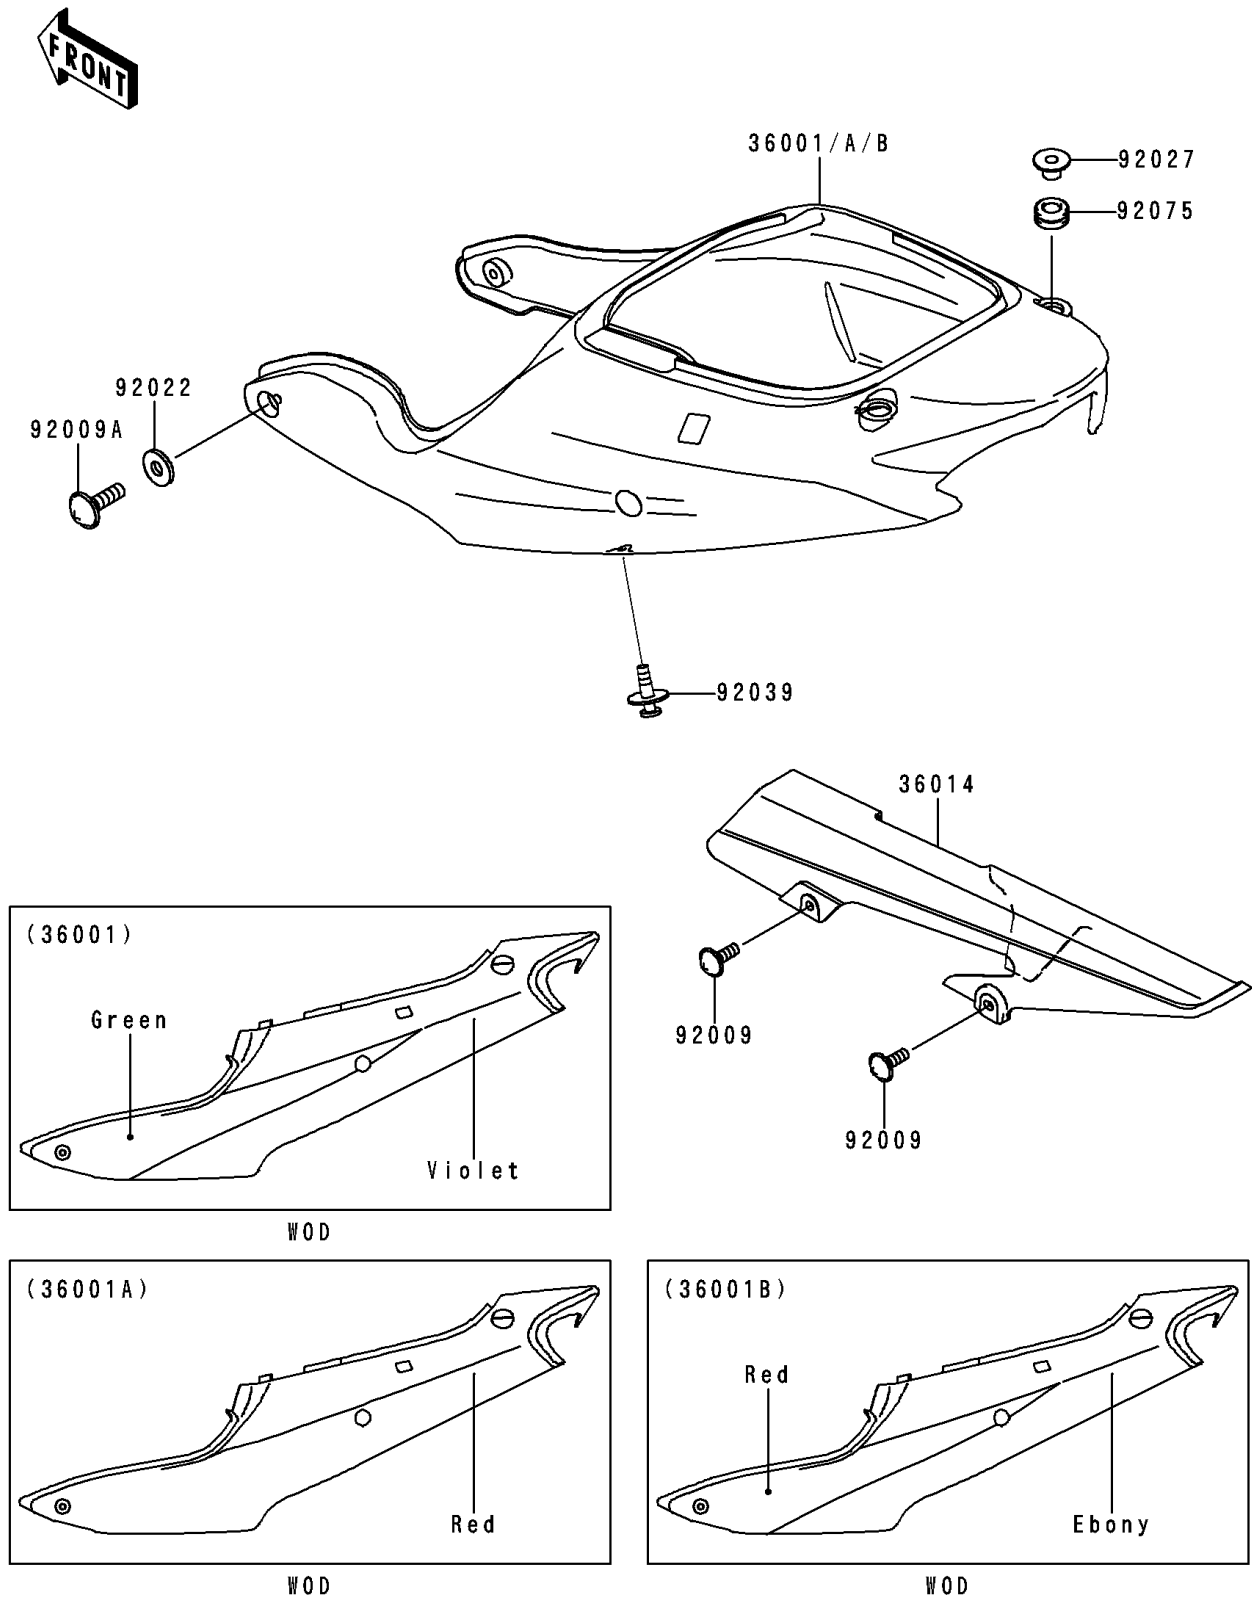

# 1998 Ninja® ZX™-6R

## PARTS DIAGRAM

### Side Covers/Chain Cover(ZX600-G1)

F2610