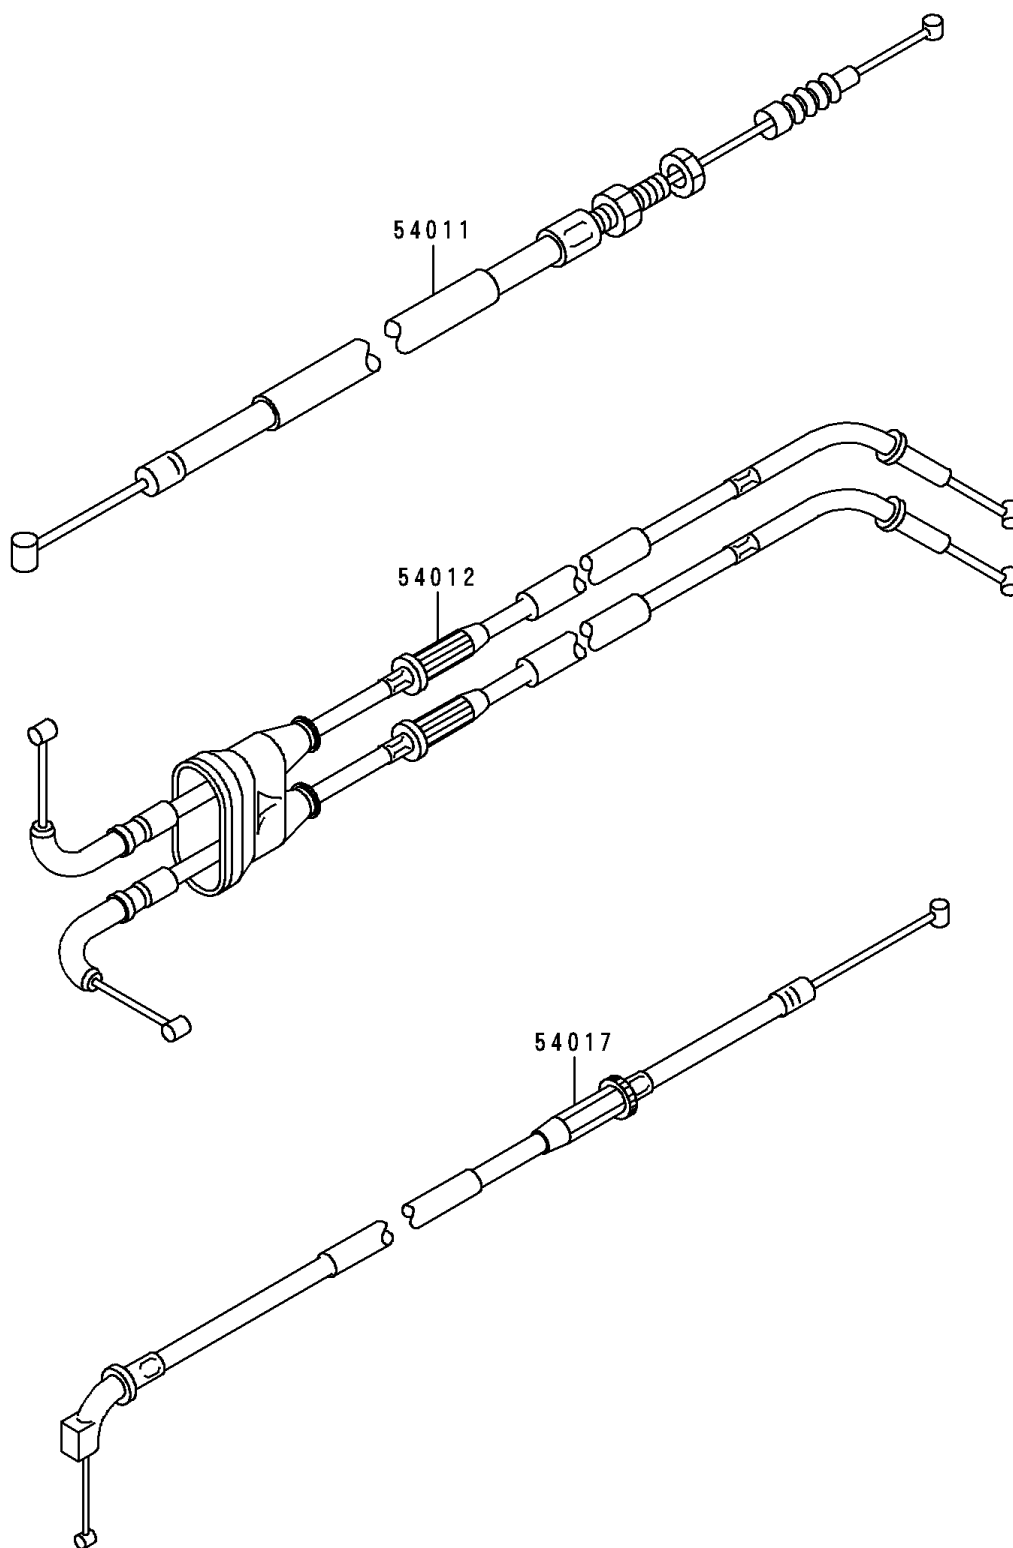

1998 Ninja[®] ZX[™]-6R

PARTS DIAGRAM

Cables

F2540

1998 Ninja[®] ZX[™]-6R

PARTS LIST

Cables

ITEM NAME

PART NUMBER

QUANTITY
