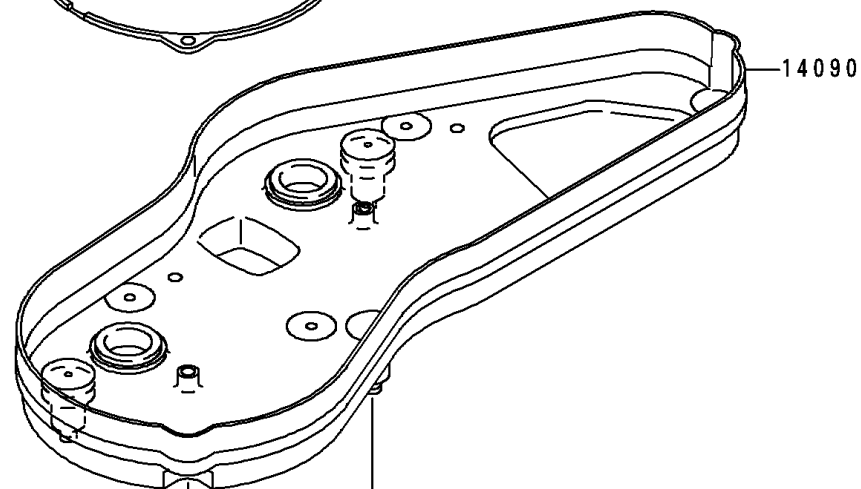

1998 Ninja[®] ZX[™]-6R

PARTS DIAGRAM

Meter(s)

F2530

1998 Ninja[®] ZX[™]-6R

PARTS LIST

Meter(s)

ITEM NAME

PART NUMBER

QUANTITY
