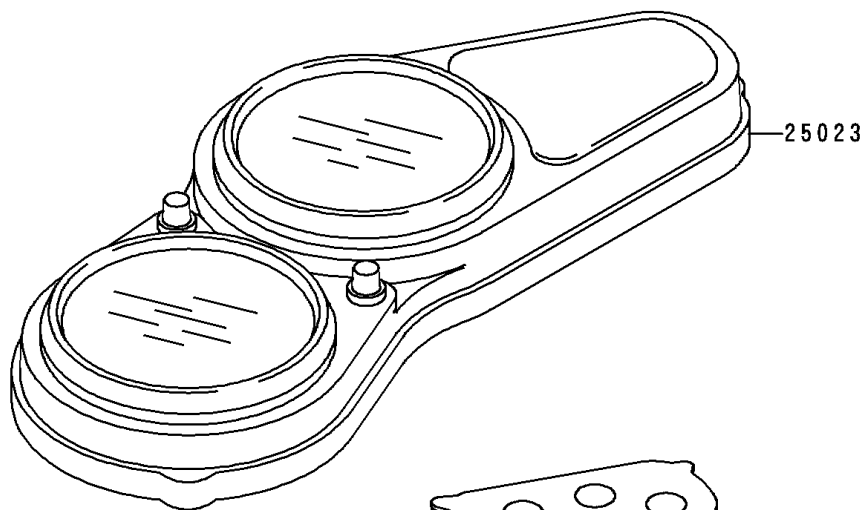

1998 Ninja[®] ZX[™]-6R

PARTS DIAGRAM

Meter(s)

F2530

1998 Ninja[®] ZX[™]-6R

PARTS LIST

Meter(s)

ITEM NAME

PART NUMBER

QUANTITY
