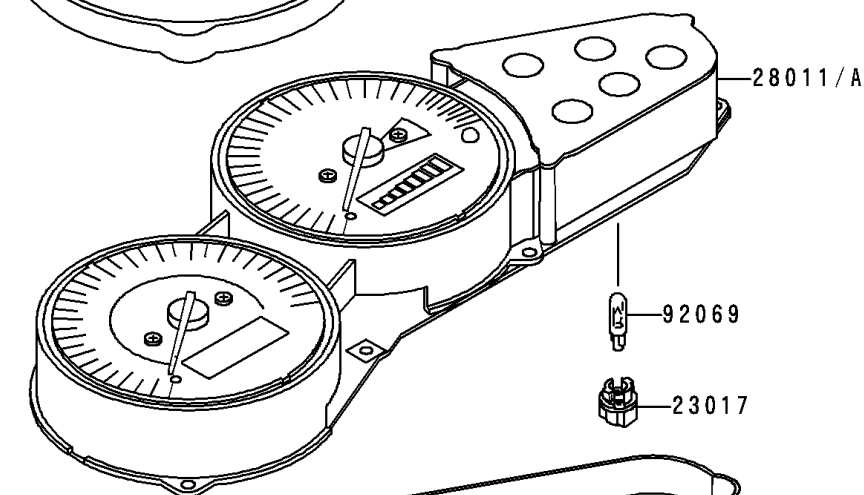

1998 Ninja[®] ZX[™]-6R

PARTS DIAGRAM

Meter(s)

F2530

1998 Ninja[®] ZX[™]-6R

PARTS LIST

Meter(s)

ITEM NAME

PART NUMBER

QUANTITY
