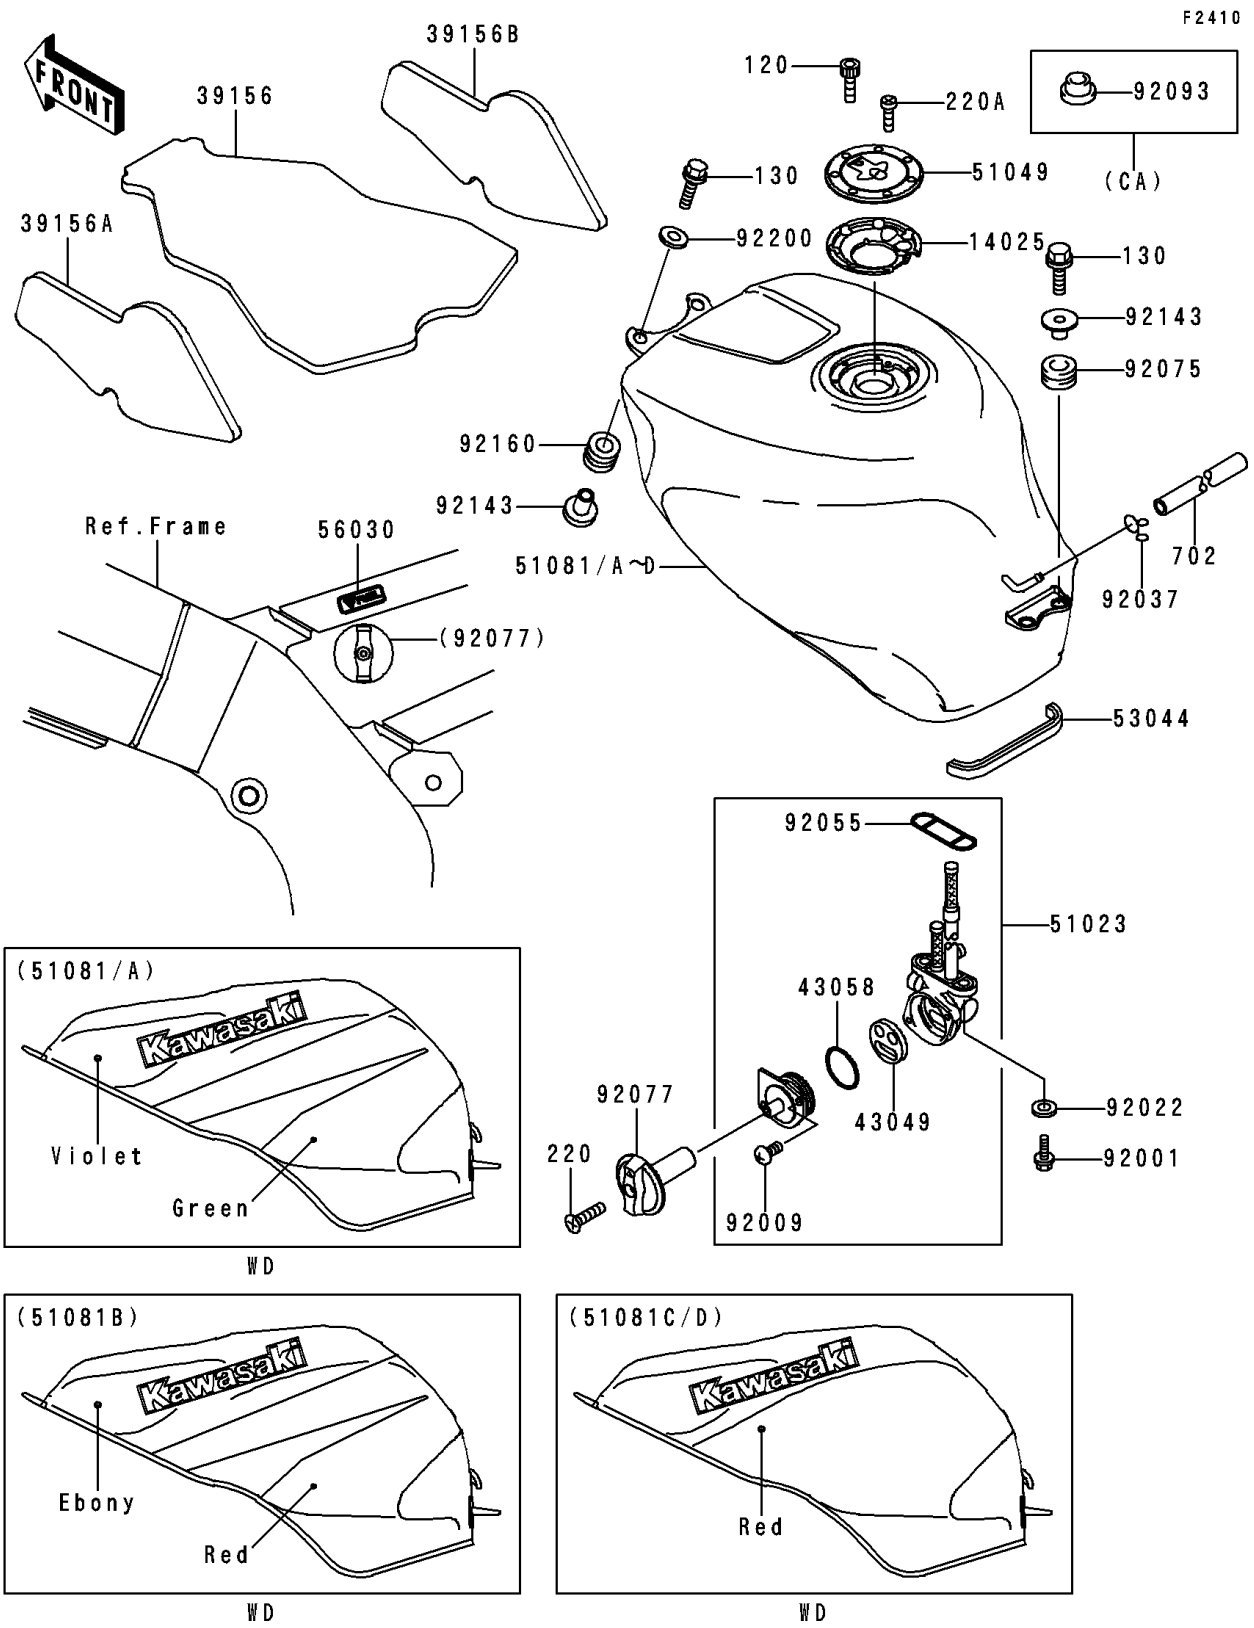

# 1998 Ninja<sup>®</sup> ZX<sup>™</sup>-6R

## PARTS DIAGRAM Fuel Tank(ZX600-G1)

## PARTS LIST

Fuel Tank(ZX600-G1)

**ITEM NAME**

**PART NUMBER**

**QUANTITY**

---