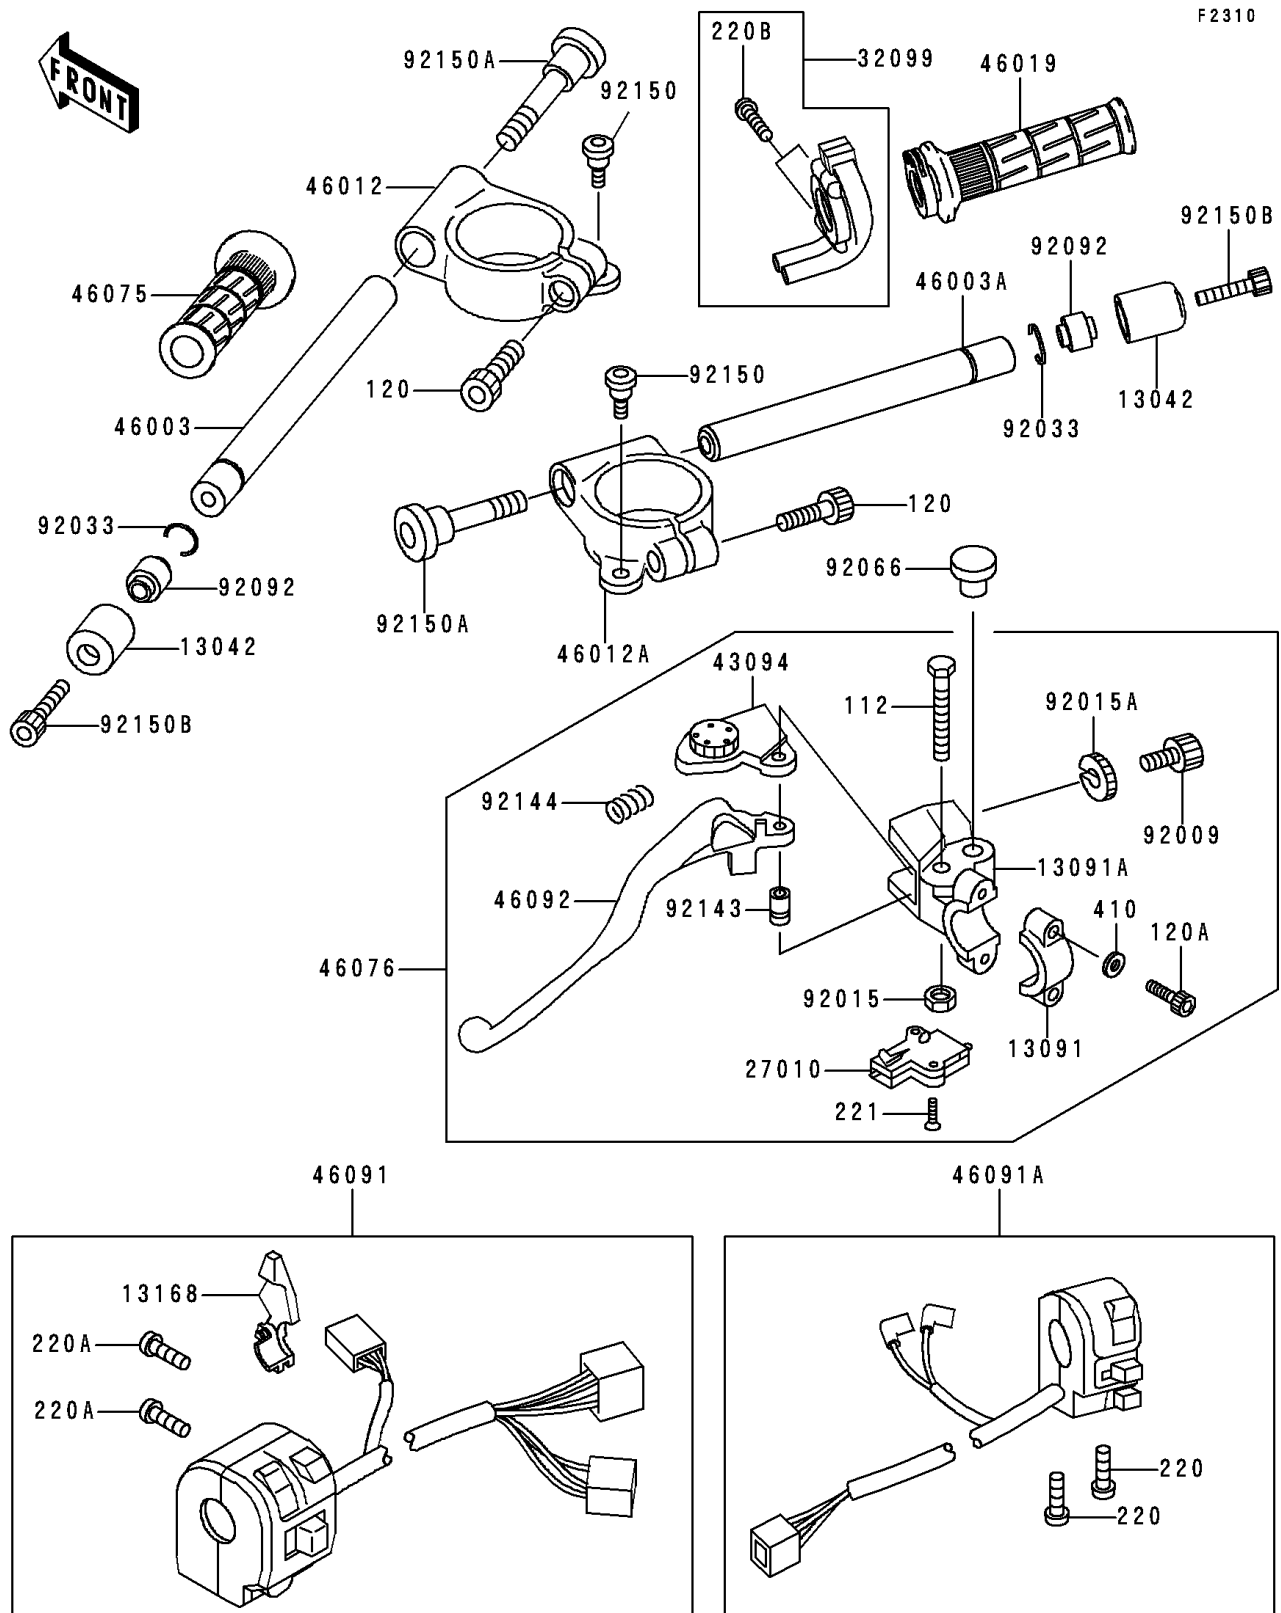

1998 Ninja[®] ZX[™]-6R

PARTS DIAGRAM

Handlebar

1998 Ninja[®] ZX[™]-6R

PARTS LIST

Handlebar

ITEM NAME

PART NUMBER

QUANTITY
