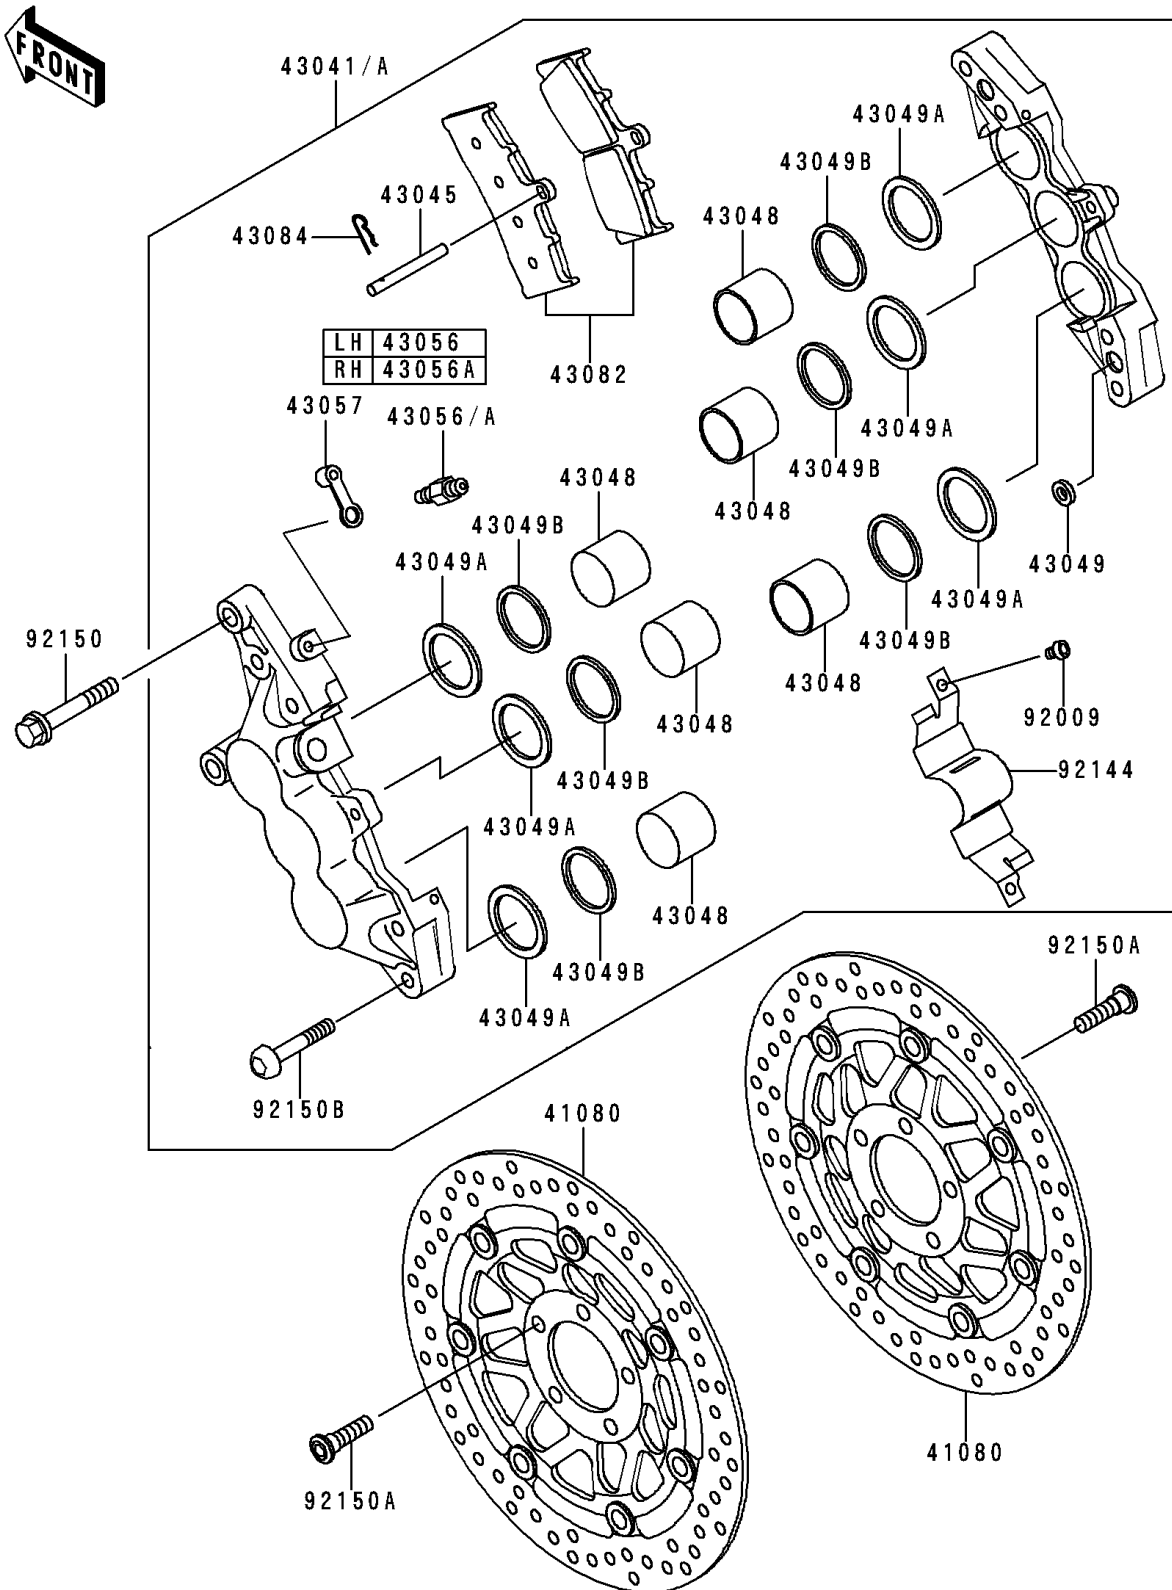

1998 Ninja[®] ZX[™]-6R

PARTS DIAGRAM

Front Brake

F2292

1998 Ninja[®] ZX[™]-6R

PARTS LIST

Front Brake

ITEM NAME

PART NUMBER

QUANTITY
