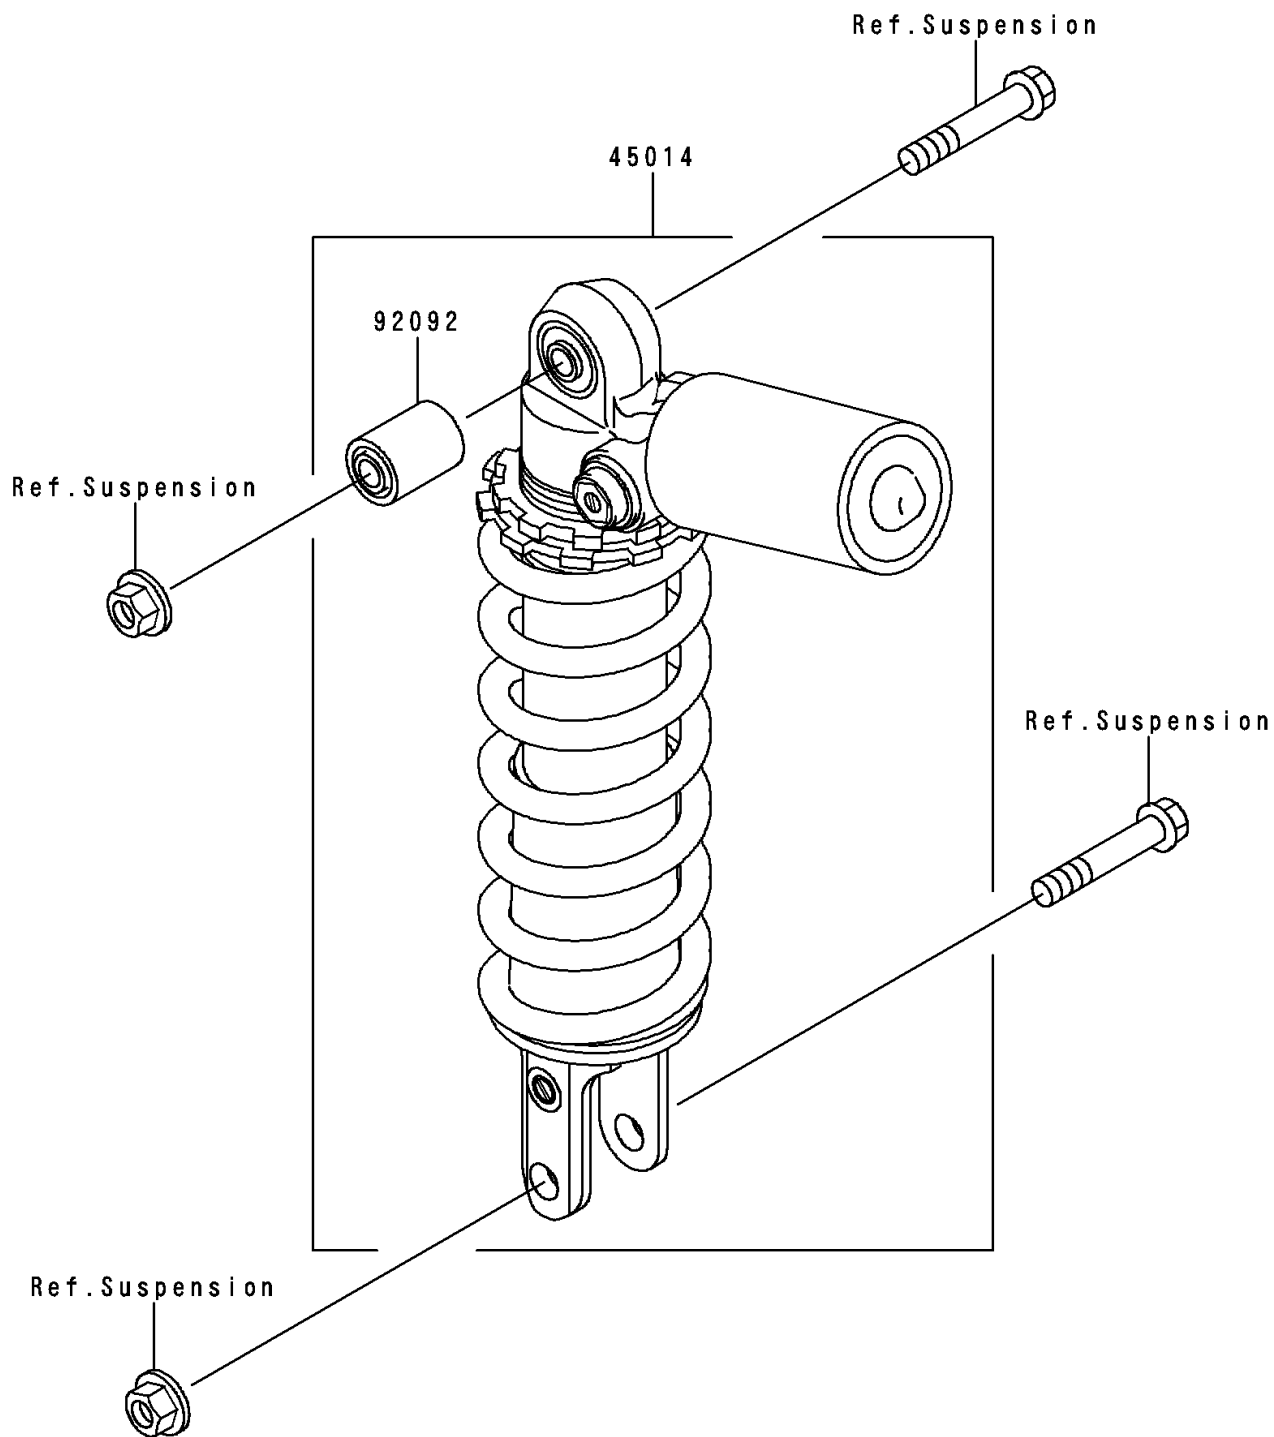

1998 Ninja[®] ZX[™]-6R

PARTS DIAGRAM

Shock Absorber(s)

F2280

1998 Ninja[®] ZX[™]-6R

PARTS LIST

Shock Absorber(s)

ITEM NAME

PART NUMBER

QUANTITY
