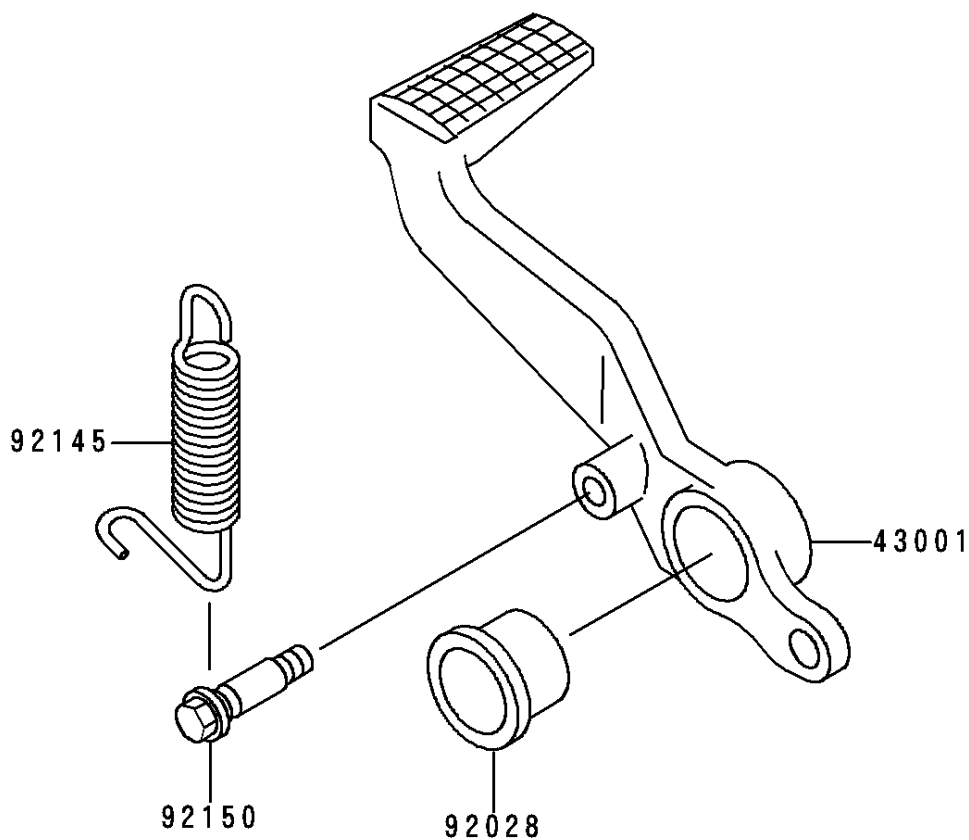

1998 Ninja[®] ZX[™]-6R

PARTS DIAGRAM

Brake Pedal/Torque Link

F2260

1998 Ninja® ZX™ -6R

PARTS LIST

Brake Pedal/Torque Link

ITEM NAME

PART NUMBER

QUANTITY
