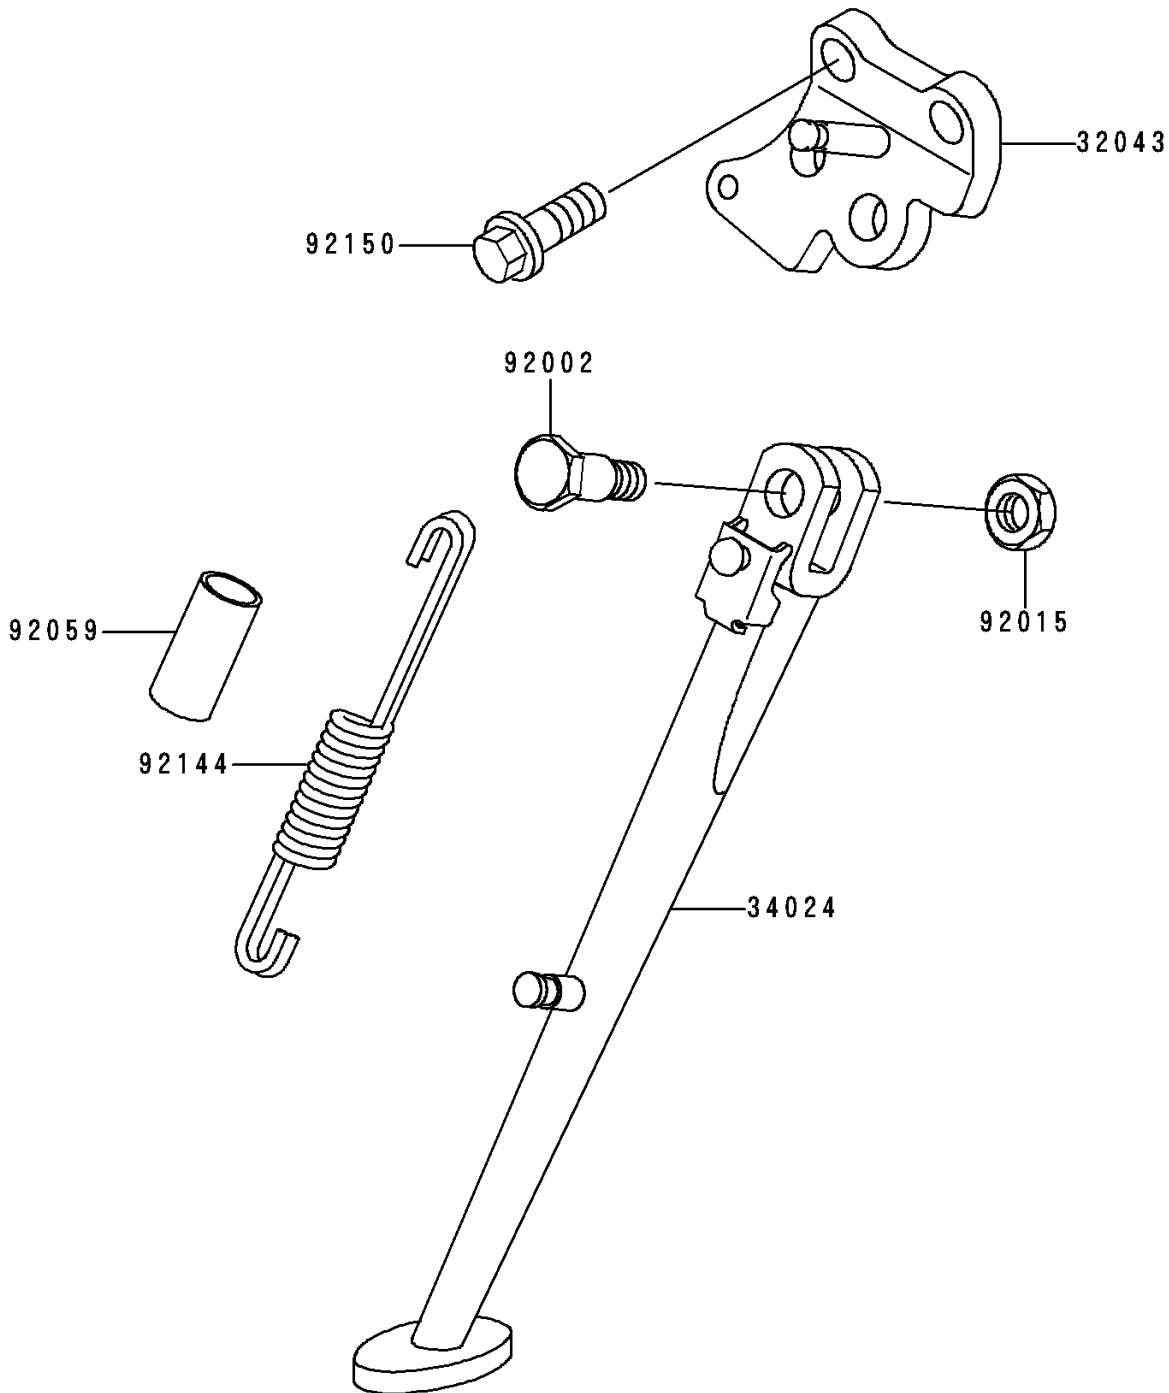

# 1998 Ninja<sup>®</sup> ZX<sup>™</sup>-6R

## PARTS DIAGRAM

Stand(s)

F 2190

# 1998 Ninja® ZX™-6R

## PARTS LIST

Stand(s)

**Kawasaki**  
Let the Good Times Roll®

**ITEM NAME**

**PART NUMBER**

**QUANTITY**

---