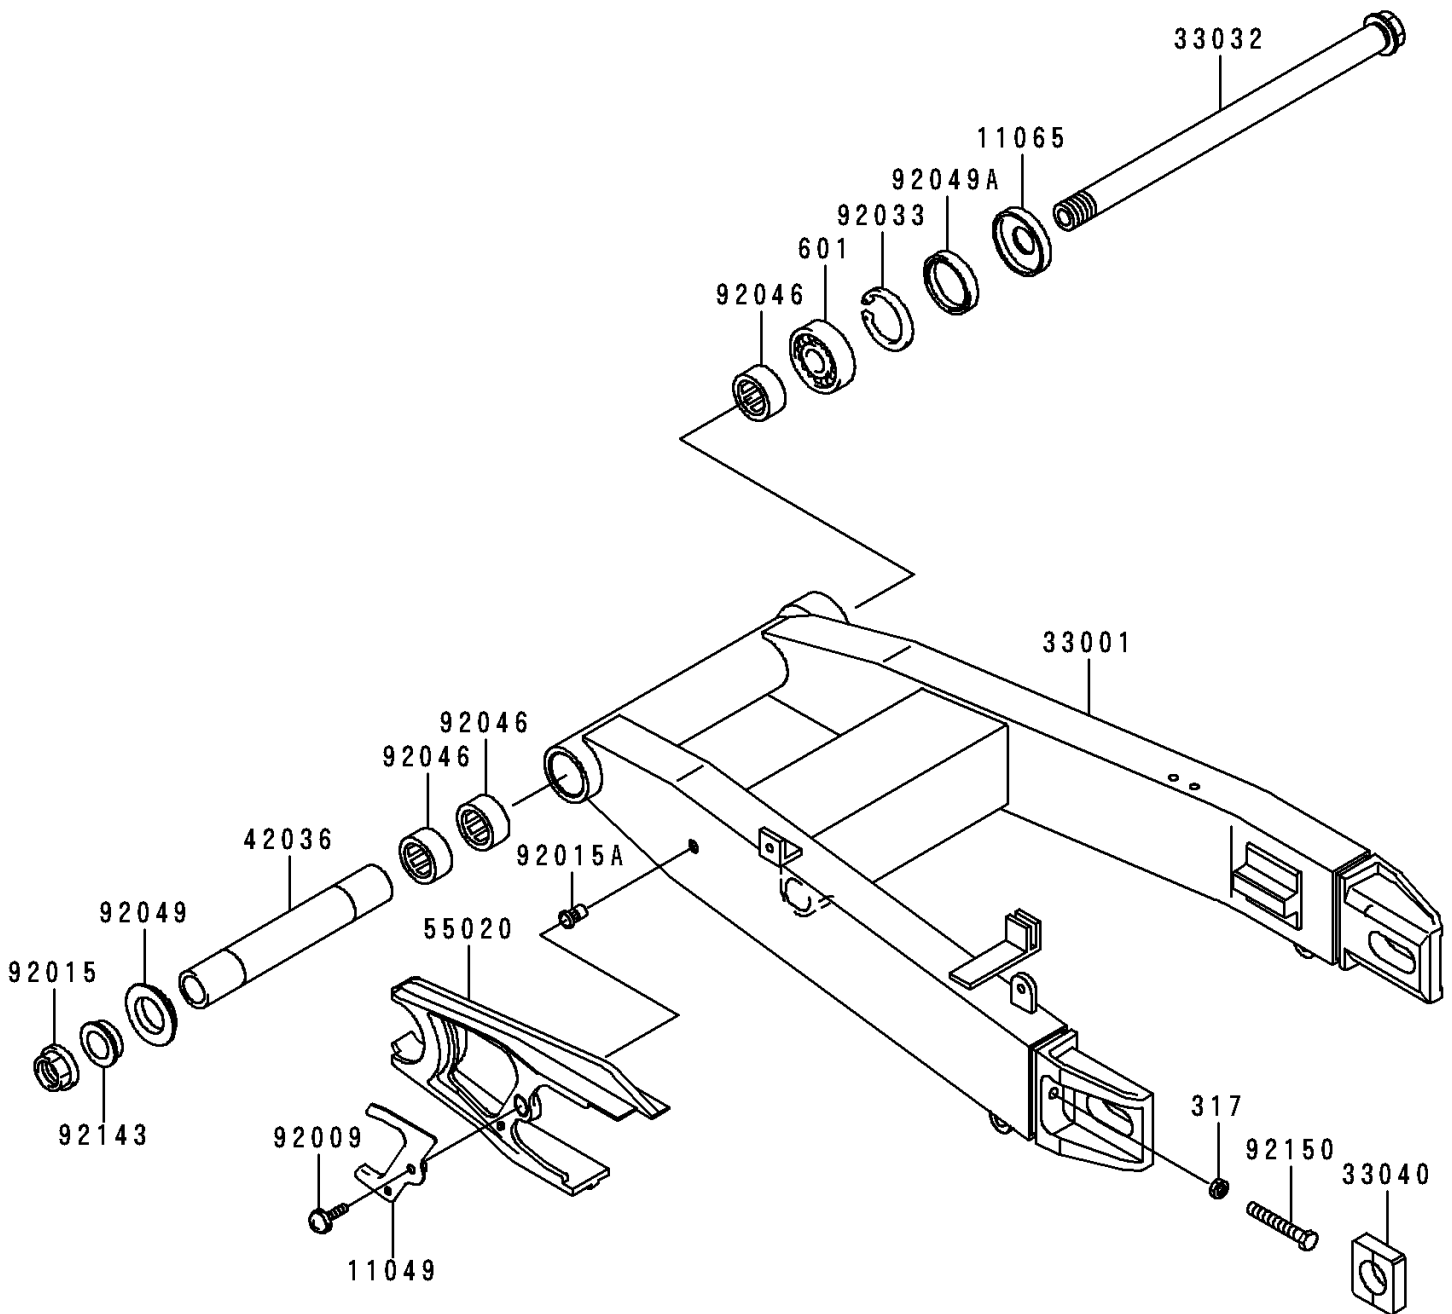

1998 Ninja[®] ZX[™]-6R

PARTS DIAGRAM

Swingarm

F2141

1998 Ninja[®] ZX[™]-6R

PARTS LIST

Swingarm

ITEM NAME

PART NUMBER

QUANTITY
