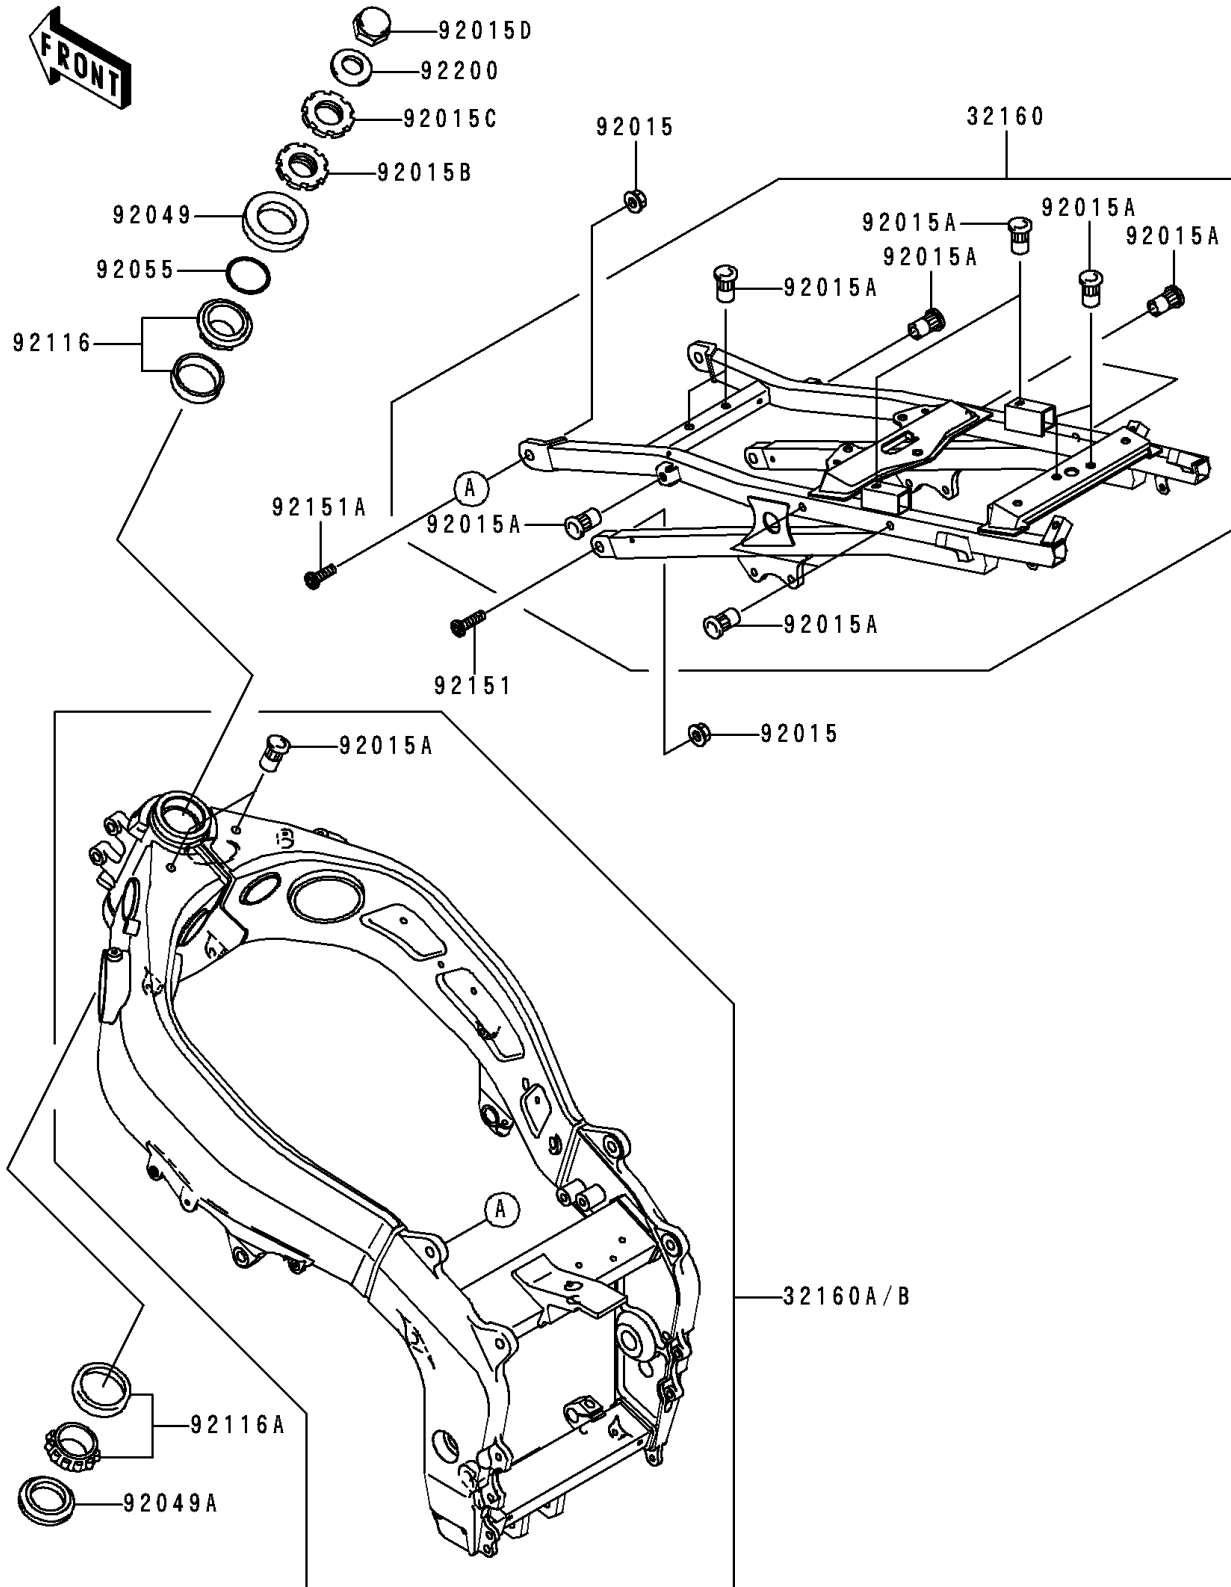

1998 Ninja[®] ZX[™]-6R

PARTS DIAGRAM

Frame

F2120

1998 Ninja[®] ZX[™]-6R

PARTS LIST

Frame

ITEM NAME

PART NUMBER

QUANTITY
