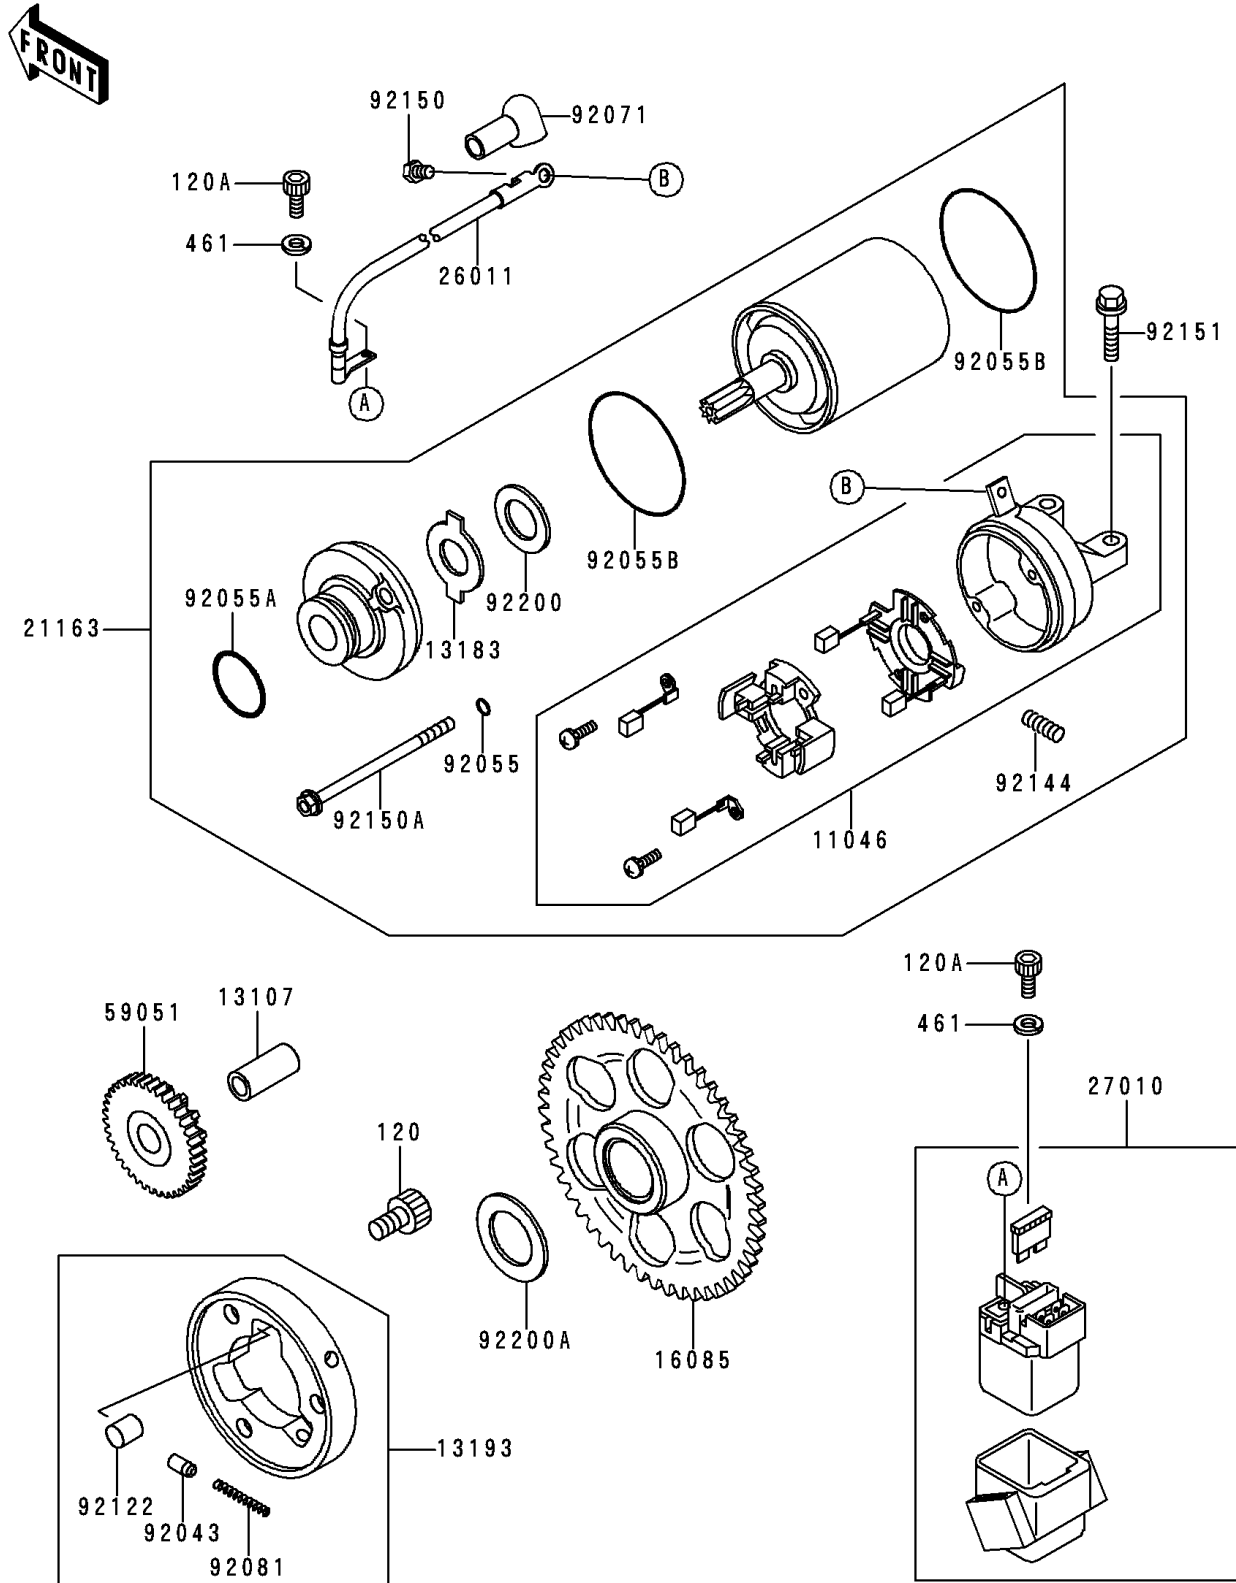

# 1998 Ninja® ZX™-6R

## PARTS DIAGRAM

### Starter Motor

E1840

## PARTS LIST