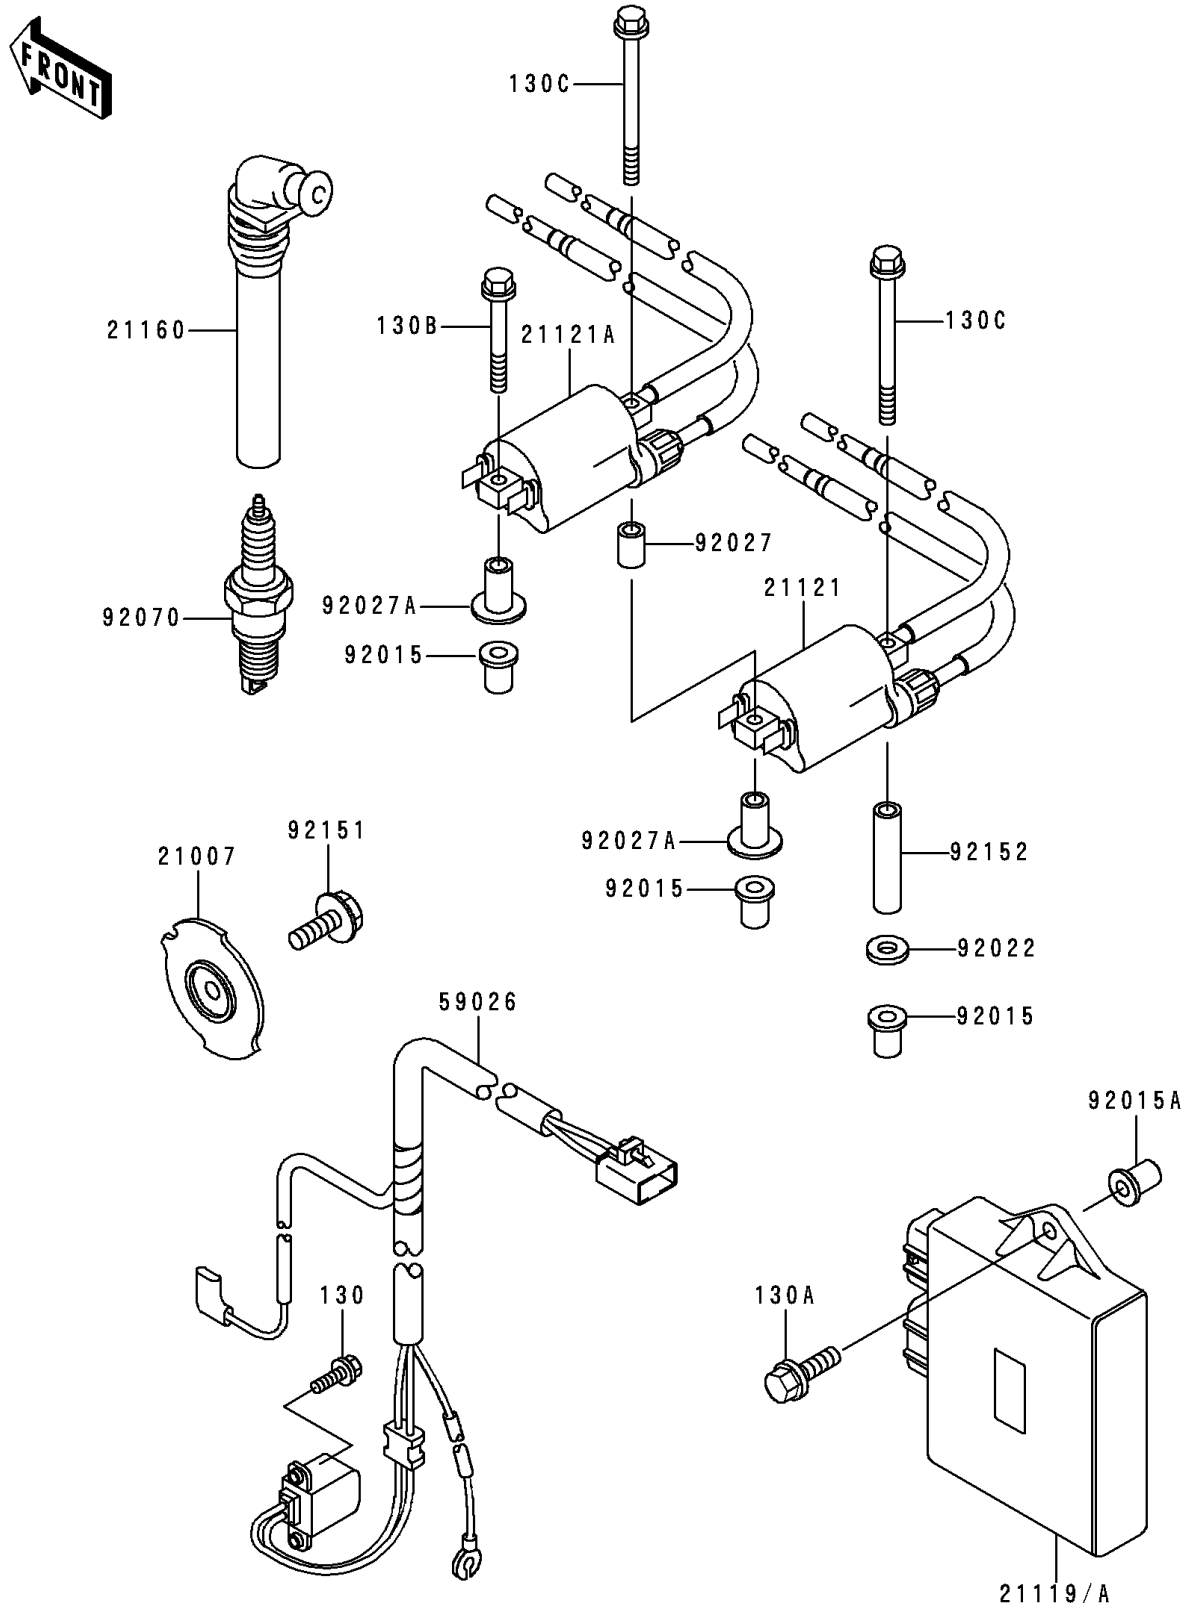

1998 Ninja[®] ZX[™]-6R

PARTS DIAGRAM

Ignition System

E1830

1998 Ninja[®] ZX[™]-6R

PARTS LIST

Ignition System

ITEM NAME

PART NUMBER

QUANTITY
