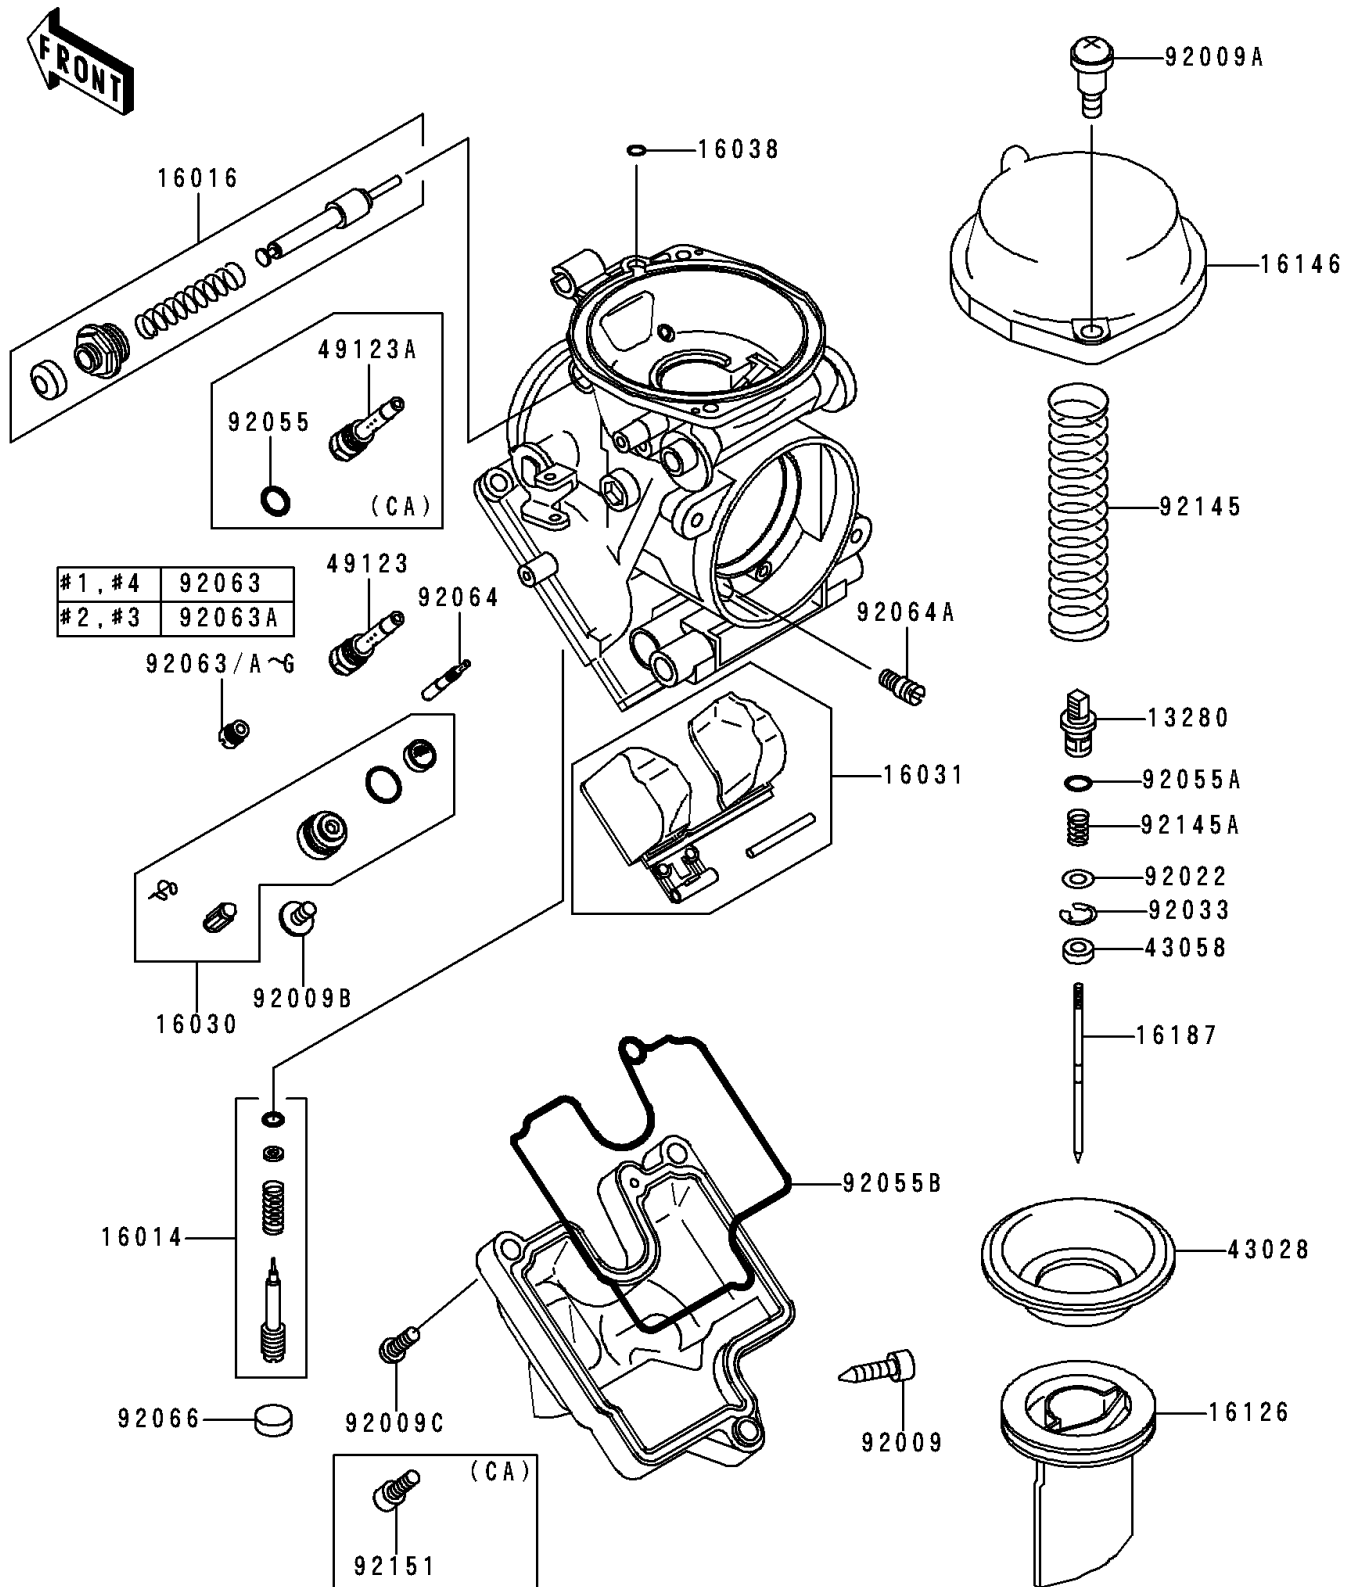

1998 Ninja® ZX™-6R

PARTS DIAGRAM

Carburetor Parts

E1612

1998 Ninja[®] ZX[™]-6R

PARTS LIST

Carburetor Parts

ITEM NAME

PART NUMBER

QUANTITY
