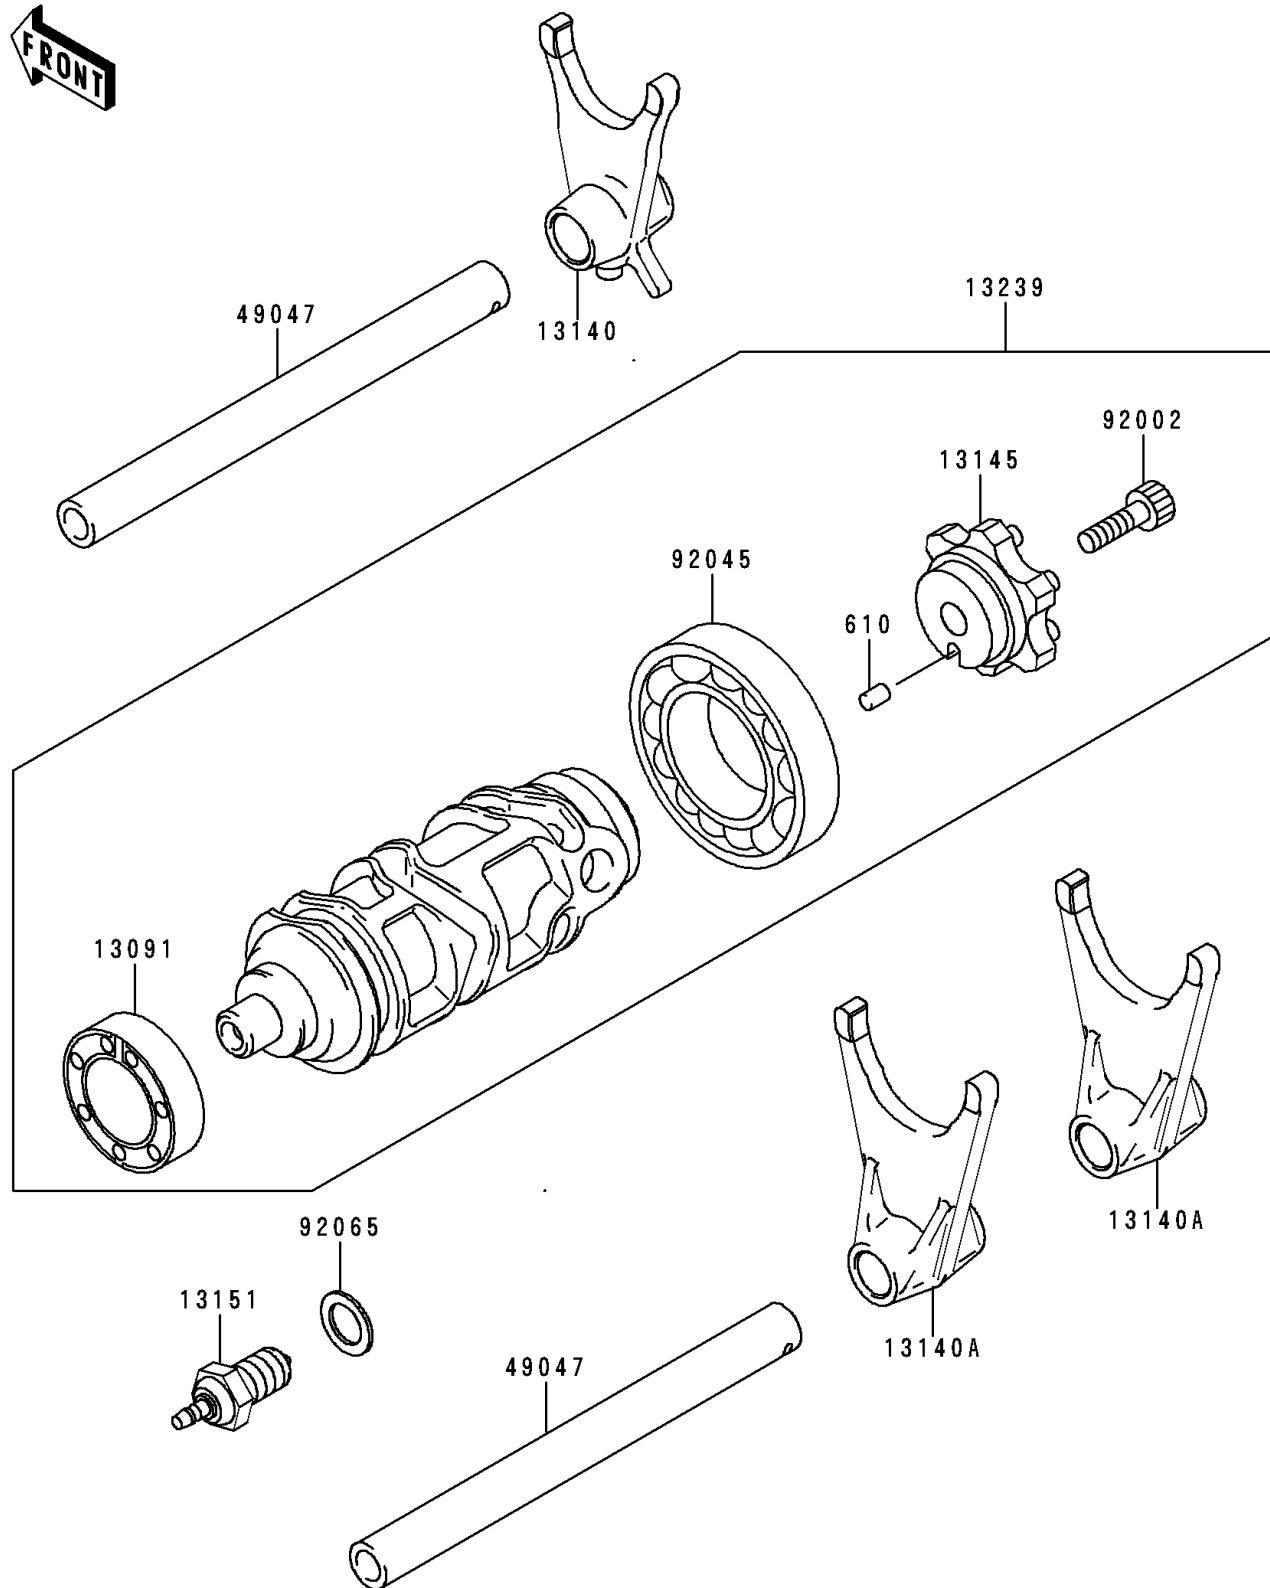

1998 Ninja[®] ZX[™]-6R

PARTS DIAGRAM

Gear Change Drum/Shift Fork(s)

E1362

1998 Ninja[®] ZX[™]-6R

PARTS LIST

Gear Change Drum/Shift Fork(s)

ITEM NAME

PART NUMBER

QUANTITY
